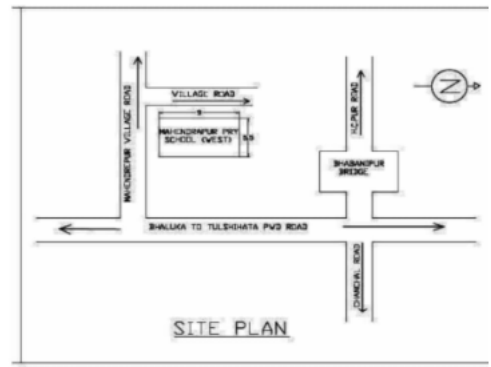

Key MAP View