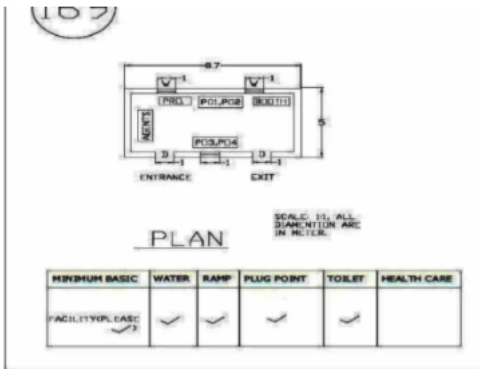

নির্বাচক নিবন্ধন আধিকারিকের স্বাক্ষর

Nazri Naksha

Google Map View

Polling Station Building Front View

Polling Station Front View

Cad View

Key MAP View

|  |                                |  |                          |   |                          |
|--|--------------------------------|--|--------------------------|---|--------------------------|
| 1<br>নাম : আজিমুদ্দিন<br>পিতার নাম: মাবুদ<br>বাড়ির নং : n0070<br>বয়স : 73 লিঙ্গ : পুরুষ                | DMM2711828<br>ফটো উপলব্ধ       | 2<br>নাম : আশুত্বিন<br>পিতার নাম: ইরসাদ আলী<br>বাড়ির নং : n0100<br>বয়স : 61 লিঙ্গ : পুরুষ              | SKQ2106136<br>ফটো উপলব্ধ | 3<br>নাম : তজিফ ল<br>পিতার নাম: মনিরুদ্দিন<br>বাড়ির নং : n0064<br>বয়স : 62 লিঙ্গ : পুরুষ                | SKQ2088870<br>ফটো উপলব্ধ |
| 4<br>নাম : আব্দুল সালাম<br>পিতার নাম: আব্দুল খাতির<br>বাড়ির নং : n0082<br>বয়স : 39 লিঙ্গ : পুরুষ       | SKQ0626275<br>ফটো উপলব্ধ       | 5<br>নাম : আক্তারী বেগম<br>স্বামীর নাম: মোহাম্মদ নূর আলম<br>বাড়ির নং : n0104<br>বয়স : 42 লিঙ্গ : মহিলা | DMM2358968<br>ফটো উপলব্ধ | 6<br>নাম : নেকজান খাতুন<br>স্বামীর নাম: সেখ জামিল ফিরদৌস<br>বাড়ির নং : এন0091<br>বয়স : 30 লিঙ্গ : মহিলা | INP1276609<br>ফটো উপলব্ধ |
| 7<br>নাম : রসিদা বিবি<br>স্বামীর নাম: কলিমুদ্দিন<br>বাড়ির নং : n0036<br>বয়স : 89 লিঙ্গ : মহিলা         | SKQ2055218<br>ফটো উপলব্ধ       | 8<br>নাম : সণেরা বিবি<br>স্বামীর নাম: নূর হোসেন<br>বাড়ির নং : n0093<br>বয়স : 61 লিঙ্গ : মহিলা          | SKQ2233021<br>ফটো উপলব্ধ | 9<br>নাম : খোশবরী খাতুন<br>স্বামীর নাম: আবুল কালাম<br>বাড়ির নং : এন0074<br>বয়স : 22 লিঙ্গ : মহিলা       | SKQ2651529<br>ফটো উপলব্ধ |
| 10<br>নাম : ফজলুল হক<br>পিতার নাম: কলিমুদ্দিন<br>বাড়ির নং : n0053<br>বয়স : 55 লিঙ্গ : পুরুষ            | SKQ2060986<br>ফটো উপলব্ধ       | 11<br>নাম : বানু<br>স্বামীর নাম: মহিরুদ্দিন<br>বাড়ির নং : n0096<br>বয়স : 66 লিঙ্গ : মহিলা              | SKQ2095412<br>ফটো উপলব্ধ | 12<br>নাম : সেখ সাজ্জাদ আলি<br>পিতার নাম: নূর হোসেন<br>বাড়ির নং : n0093<br>বয়স : 35 লিঙ্গ : পুরুষ       | SKQ1069723<br>ফটো উপলব্ধ |
| 13<br>নাম : রেজাউল<br>পিতার নাম: লাল মহঃ<br>বাড়ির নং : n0003<br>বয়স : 59 লিঙ্গ : পুরুষ                 | WB/05/042/456237<br>ফটো উপলব্ধ | 14<br>নাম : রবিউল ইসলাম<br>পিতার নাম: হাবিবুর রহমান<br>বাড়ির নং : n0112<br>বয়স : 38 লিঙ্গ : পুরুষ      | SKQ1333178<br>ফটো উপলব্ধ | 15<br>নাম : রুকসানা খাতুন<br>স্বামীর নাম: সামসেদ আলি<br>বাড়ির নং : n0093<br>বয়স : 40 লিঙ্গ : মহিলা      | DMM2836054<br>ফটো উপলব্ধ |
| 16<br>নাম : সাহানাজ বিবি<br>স্বামীর নাম: জাহেদুল হক<br>বাড়ির নং : n0049<br>বয়স : 56 লিঙ্গ : মহিলা      | SKQ2055788<br>ফটো উপলব্ধ       | 17<br>নাম : মানয়ারুল হক<br>পিতার নাম: হাবিবুদ্দিন<br>বাড়ির নং : n0007<br>বয়স : 66 লিঙ্গ : পুরুষ       | DMM1561661<br>ফটো উপলব্ধ | 18<br>নাম : সামেনা বিবি<br>স্বামীর নাম: আব্দুল আলি<br>বাড়ির নং : n0008<br>বয়স : 41 লিঙ্গ : মহিলা        | SKQ1069657<br>ফটো উপলব্ধ |
| 19<br>নাম : সাদেক আলি<br>পিতার নাম: আব্দুল খাতির<br>বাড়ির নং : n0082<br>বয়স : 45 লিঙ্গ : পুরুষ         | DMM1559616<br>ফটো উপলব্ধ       | 20<br>নাম : কামরুল নীশা<br>স্বামীর নাম: উলফত<br>বাড়ির নং : n0075<br>বয়স : 56 লিঙ্গ : মহিলা             | SKQ2097145<br>ফটো উপলব্ধ | 21<br>নাম : জুলি খাতুন<br>স্বামীর নাম: মুজাহিদ ইসলাম<br>বাড়ির নং : এন003<br>বয়স : 23 লিঙ্গ : মহিলা      | SKQ2534097<br>ফটো উপলব্ধ |
| 22<br>নাম : মোসাঃ ডলি খাতুন<br>স্বামীর নাম: দানেমুল হক<br>বাড়ির নং : n0048<br>বয়স : 43 লিঙ্গ : মহিলা   | DMM2712115<br>ফটো উপলব্ধ       | 23<br>নাম : জালালুদ্দিন<br>পিতার নাম: কালু মহম্মদ<br>বাড়ির নং : n0103<br>বয়স : 57 লিঙ্গ : পুরুষ        | SKQ2123156<br>ফটো উপলব্ধ | 24<br>নাম : বাবর আলি<br>পিতার নাম: হাবিবুদ্দিন<br>বাড়ির নং : এন0084<br>বয়স : 25 লিঙ্গ : পুরুষ           | SKQ1986355<br>ফটো উপলব্ধ |
| 25<br>নাম : মহঃ ইফতেকার আলম<br>পিতার নাম: মহঃ আজিমুদ্দিন<br>বাড়ির নং : n0089<br>বয়স : 39 লিঙ্গ : পুরুষ | DMM2713204<br>ফটো উপলব্ধ       | 26<br>নাম : হুমায়ুন কবির<br>পিতার নাম: মহঃ কারক<br>বাড়ির নং : n0099<br>বয়স : 27 লিঙ্গ : পুরুষ         | SKQ1831288<br>ফটো উপলব্ধ | 27<br>নাম : রাবি<br>স্বামীর নাম: আব্দুল কালাম<br>বাড়ির নং : n0098<br>বয়স : 54 লিঙ্গ : মহিলা             | SKQ2061919<br>ফটো উপলব্ধ |
| 28<br>নাম : হালেমা<br>স্বামীর নাম: রকিমুদ্দিন<br>বাড়ির নং : n0076<br>বয়স : 58 লিঙ্গ : মহিলা            | SKQ2139699<br>ফটো উপলব্ধ       | 29<br>নাম : মমতেজা বেগম<br>স্বামীর নাম: মহম্মদ হুসেন<br>বাড়ির নং : n0003<br>বয়স : 43 লিঙ্গ : মহিলা     | DMM2359289<br>ফটো উপলব্ধ | 30<br>নাম : নাসিরুদ্দিন<br>পিতার নাম: ফজলুল হক<br>বাড়ির নং : n0053<br>বয়স : 28 লিঙ্গ : পুরুষ            | SKQ1955020<br>ফটো উপলব্ধ |