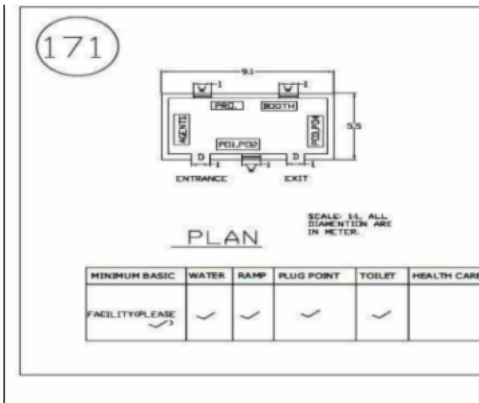

নির্বাচক নিবন্ধন আধিকারিকের স্বাক্ষর

Nazri Naksha

Google Map View

Polling Station Building Front View

Polling Station Front View

Cad View

Key MAP View

বিধানসভা নির্বাচনক্ষেত্রের নং, নাম : 46-হরিশচন্দ্রপুর  
ভাগ নং, নাম : 1-মিসকিনপুর,