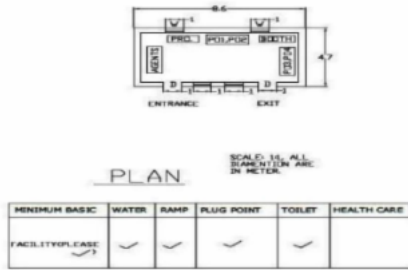

নির্বাচক নিবন্ধন আধিকারিকের স্বাক্ষর

Nazri Naksha

Google Map View

Polling Station Building Front View

Polling Station Front View

Cad View

Key MAP View

1 নাম : নুনা সেখ পিতার নাম : মৈনুদ্দিন বাড়ির নং : n0075 বয়স : 40 লিঙ্গ : পুরুষ	SKQ1188622 ফটো উপলব্ধ	2 নাম : সন্ধ্যা দাস স্বামীর নাম : বলরাম দাস বাড়ির নং : n0033 বয়স : 61 লিঙ্গ : মহিলা	SKQ2338044 ফটো উপলব্ধ	3 নাম : পরবীনা স্বামীর নাম : সাদিক আলি বাড়ির নং : এন0008 বয়স : 27 লিঙ্গ : মহিলা	SKQ2662864 ফটো উপলব্ধ
4 নাম : রুপসেনা বিবি স্বামীর নাম : বাবুল আলি বাড়ির নং : n0076 বয়স : 56 লিঙ্গ : মহিলা	DMM1815802 ফটো উপলব্ধ	5 নাম : আব্দুল মান্নান মায়ের নাম : সফি জুদ্দিন বাড়ির নং : n0076 বয়স : 31 লিঙ্গ : পুরুষ	SKQ1611888 ফটো উপলব্ধ	6 নাম : গোলেমা স্বামীর নাম : রেজাউল বাড়ির নং : এন0005 বয়স : 49 লিঙ্গ : মহিলা	DMM1815398 ফটো উপলব্ধ
7 নাম : রুকসার বেগম স্বামীর নাম : মজুম আলি বাড়ির নং : এন007 বয়স : 42 লিঙ্গ : মহিলা	SKQ2441244 ফটো উপলব্ধ	8 নাম : সাদ্দাম আলি পিতার নাম : নাসিমুল বাড়ির নং : N0008 বয়স : 25 লিঙ্গ : পুরুষ	SKQ2324804 ফটো উপলব্ধ	9 নাম : অক্ষয় কুমার মন্ডল পিতার নাম : শিবু দাস বাড়ির নং : n0034 বয়স : 61 লিঙ্গ : পুরুষ	SKQ2338069 ফটো উপলব্ধ
10 নাম : সাবিত্রী রাজবংশী স্বামীর নাম : দিলীপ দাস বাড়ির নং : n0172 বয়স : 32 লিঙ্গ : মহিলা	SKQ1337815 ফটো উপলব্ধ	11 নাম : আকবর আলি পিতার নাম : মৈনুদ্দিন হক বাড়ির নং : N0075 বয়স : 26 লিঙ্গ : পুরুষ	SKQ1874882 ফটো উপলব্ধ	12 নাম : নজিমুল হক পিতার নাম : সফিজুদ্দিন বাড়ির নং : n0076 বয়স : 44 লিঙ্গ : পুরুষ	DMM2359545 ফটো উপলব্ধ
13 নাম : মিনা খাতুন স্বামীর নাম : এমামউদ্দিন বাড়ির নং : এন0076 বয়স : 28 লিঙ্গ : মহিলা	SKQ2021749 ফটো উপলব্ধ	14 নাম : পিংকি বিবি স্বামীর নাম : আমিনুল আলী বাড়ির নং : n0009 বয়স : 39 লিঙ্গ : মহিলা	SKQ0654798 ফটো উপলব্ধ	15 নাম : ইদেদা খাতুন স্বামীর নাম : রাফিকুল ইসলাম বাড়ির নং : n0075 বয়স : 31 লিঙ্গ : মহিলা	SKQ1728732 ফটো উপলব্ধ
16 নাম : সুকুমার মন্ডল পিতার নাম : শিবু দাস বাড়ির নং : n0034 বয়স : 71 লিঙ্গ : পুরুষ	DMM1817105 ফটো উপলব্ধ	17 নাম : রিনা খাতুন স্বামীর নাম : নুনা সেখ বাড়ির নং : n0075 বয়স : 30 লিঙ্গ : মহিলা	SKQ1833540 ফটো উপলব্ধ	18 নাম : রয়েল আলি পিতার নাম : মৈনুদ্দিন বাড়ির নং : n0075 বয়স : 30 লিঙ্গ : পুরুষ	SKQ1489046 ফটো উপলব্ধ
19 নাম : নাজেরা পারভীন স্বামীর নাম : আব্দুল মান্নান বাড়ির নং : n0076 বয়স : 28 লিঙ্গ : মহিলা	SKQ1728716 ফটো উপলব্ধ	20 নাম : মঞ্জুর আলম পিতার নাম : রমজান আলী বাড়ির নং : n0004 বয়স : 40 লিঙ্গ : পুরুষ	DMM2956654 ফটো উপলব্ধ	21 নাম : মামনী মন্ডল স্বামীর নাম : রজত মন্ডল বাড়ির নং : N0105 বয়স : 27 লিঙ্গ : মহিলা	SKQ2324838 ফটো উপলব্ধ
22 নাম : আসরাফুল হক পিতার নাম : রাফিজুদ্দিন বাড়ির নং : n0009 বয়স : 49 লিঙ্গ : পুরুষ	DMM2713428 ফটো উপলব্ধ	23 নাম : মোমিনা বিবি স্বামীর নাম : রমজান আলি বাড়ির নং : n0004 বয়স : 53 লিঙ্গ : মহিলা	WB/05/042/459222 ফটো উপলব্ধ	24 নাম : লালবানু বিবি স্বামীর নাম : মঞ্জুর আলম বাড়ির নং : n0004 বয়স : 36 লিঙ্গ : মহিলা	SKQ0956656 ফটো উপলব্ধ
25 নাম : আসমান আলি পিতার নাম : নাসিমুল বাড়ির নং : N0008 বয়স : 27 লিঙ্গ : পুরুষ	SKQ2287050 ফটো উপলব্ধ	26 নাম : মজরিফা বিবি স্বামীর নাম : মৈনুদ্দিন বাড়ির নং : n0075 বয়স : 63 লিঙ্গ : মহিলা	SKQ2092617 ফটো উপলব্ধ	27 নাম : রেজাউল পিতার নাম : সামসুদ্দিন বাড়ির নং : n0005 বয়স : 51 লিঙ্গ : পুরুষ	DMM1815406 ফটো উপলব্ধ
28 নাম : গুলবানু বিবি স্বামীর নাম : রফিক আলি বাড়ির নং : n0003 বয়স : 41 লিঙ্গ : মহিলা	DMM2713386 ফটো উপলব্ধ	29 নাম : টুলি সাহা পিতার নাম : ঘনশ্যাম দাস বাড়ির নং : N0000 বয়স : 31 লিঙ্গ : মহিলা	SKQ2296739 ফটো উপলব্ধ	30 নাম : রুমি খাতুন স্বামীর নাম : রফিক আলি বাড়ির নং : এন0075 বয়স : 23 লিঙ্গ : মহিলা	SKQ2441277 ফটো উপলব্ধ