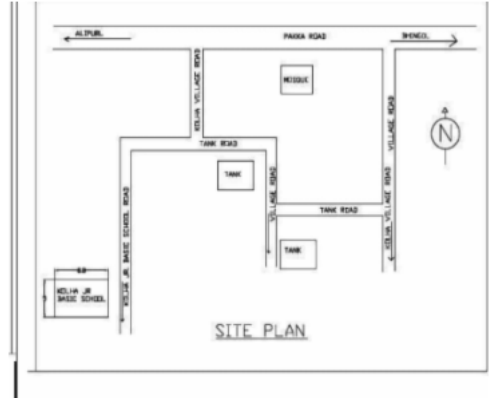

নির্বাচক নিবন্ধন আধিকারিকের স্বাক্ষর

Nazri Naksha

Google Map View

Polling Station Building Front View

Polling Station Front View

Cad View

Key MAP View

1 নাম : তানজিমা খাতুন স্বামীর নাম : রফিকুল্লাহ বাড়ির নং : n0082 বয়স : 37 লিঙ্গ : মহিলা	SKQ1514710 ফটো উপলব্ধ	2 নাম : মুগনিউল আলম পিতার নাম : মোহাম্মদ ইয়াসিন বাড়ির নং : n0154 বয়স : 38 লিঙ্গ : পুরুষ	DMM3013760 ফটো উপলব্ধ	3 নাম : কয়সর আলি পিতার নাম : আব্দুল রউফ বাড়ির নং : 160 বয়স : 51 লিঙ্গ : পুরুষ	DMM0730929 ফটো উপলব্ধ
4 নাম : গুলজার আলী মায়ের নাম : মকসুদ বাড়ির নং : n0162 বয়স : 43 লিঙ্গ : পুরুষ	DMM2723211 ফটো উপলব্ধ	5 নাম : সেখ সাহাজান আলি পিতার নাম : আব্দুল রউফ বাড়ির নং : n0159 বয়স : 39 লিঙ্গ : পুরুষ	DMM2837466 ফটো উপলব্ধ	6 নাম : জসিমুদ্দিন পিতার নাম : আব্দুল হুসেন বাড়ির নং : n0178 বয়স : 59 লিঙ্গ : পুরুষ	SKQ2335289 ফটো উপলব্ধ
7 নাম : হেলাল সেখ পিতার নাম : মইন মোস্তফা বাড়ির নং : n0183 বয়স : 32 লিঙ্গ : পুরুষ	SKQ1340421 ফটো উপলব্ধ	8 নাম : নাজ পারভীন স্বামীর নাম : আলিফজ আলম মুস্তাফী বাড়ির নং : এন0137 বয়স : 31 লিঙ্গ : মহিলা	SKQ1333475 ফটো উপলব্ধ	9 নাম : মসলিমা বিবি স্বামীর নাম : জালালুদ্দিন বাড়ির নং : n0122 বয়স : 72 লিঙ্গ : মহিলা	SKQ2334944 ফটো উপলব্ধ
10 নাম : রুবেহার খাতুন স্বামীর নাম : আরিফ আলী বাড়ির নং : 90 বয়স : 27 লিঙ্গ : মহিলা	SKQ1859644 ফটো উপলব্ধ	11 নাম : আব্বারুদ্দিন পিতার নাম : আব্দুর রহমান বাড়ির নং : N0015 বয়স : 24 লিঙ্গ : পুরুষ	SKQ2284313 ফটো উপলব্ধ	12 নাম : নাজেরুদ্দিন মায়ের নাম : আব্দুর রহমান বাড়ির নং : N0015 বয়স : 26 লিঙ্গ : পুরুষ	SKQ2021731 ফটো উপলব্ধ
13 নাম : সালেমা স্বামীর নাম : সেখ মুক্তার বাড়ির নং : n0229 বয়স : 53 লিঙ্গ : মহিলা	SKQ2334233 ফটো উপলব্ধ	14 নাম : রেজিনা খাতুন স্বামীর নাম : হাফিজুল ইসলাম বাড়ির নং : এন0238 বয়স : 29 লিঙ্গ : মহিলা	SKQ2006559 ফটো উপলব্ধ	15 নাম : সুমেদ আলি পিতার নাম : সেখ জাহিরুদ্দিন সেখ বাড়ির নং : n0125 বয়স : 33 লিঙ্গ : পুরুষ	SKQ1191022 ফটো উপলব্ধ
16 নাম : লালমণি খাতুন পিতার নাম : মইন আলি বাড়ির নং : N0231 বয়স : 27 লিঙ্গ : মহিলা	SKQ2332674 ফটো উপলব্ধ	17 নাম : আখিমুন নেশা স্বামীর নাম : আব্দুল ইসলাম বাড়ির নং : n0254 বয়স : 32 লিঙ্গ : মহিলা	SKQ1190636 ফটো উপলব্ধ	18 নাম : নাজিমা বিবি স্বামীর নাম : সেখ নাজমো বাড়ির নং : n0099 বয়স : 51 লিঙ্গ : মহিলা	SKQ2664688 ফটো উপলব্ধ
19 নাম : নাজিমুদ্দিন পিতার নাম : কাদের বক্স বাড়ির নং : n0182 বয়স : 58 লিঙ্গ : পুরুষ	SKQ2303386 ফটো উপলব্ধ	20 নাম : আসগর আলি পিতার নাম : আব্দুল মালেক বাড়ির নং : এন0010 বয়স : 24 লিঙ্গ : পুরুষ	SKQ2510576 ফটো উপলব্ধ	21 নাম : আনিমুল সরকার পিতার নাম : মহঃ শরিফ বাড়ির নং : n0221 বয়স : 42 লিঙ্গ : পুরুষ	DMM2369999 ফটো উপলব্ধ
22 নাম : মকবুল হোসেন পিতার নাম : মহঃ পানাইল্লা বাড়ির নং : n0164 বয়স : 31 লিঙ্গ : পুরুষ	SKQ1340272 ফটো উপলব্ধ	23 নাম : রহিমা বিবি স্বামীর নাম : সেখ মজরুল বাড়ির নং : n0036 বয়স : 50 লিঙ্গ : মহিলা	SKQ2303139 ফটো উপলব্ধ	24 নাম : আশিফ এলাহি পিতার নাম : মোহাম্মদ গোলাপ আলি বাড়ির নং : 0006 বয়স : 22 লিঙ্গ : পুরুষ	SKQ2569721 ফটো উপলব্ধ
25 নাম : কলিমুদ্দিন পিতার নাম : মহঃ আলি বাড়ির নং : n0230 বয়স : 50 লিঙ্গ : পুরুষ	SKQ2335487 ফটো উপলব্ধ	26 নাম : আবু সামা পিতার নাম : সেখ সুলতান বাড়ির নং : n0084 বয়স : 34 লিঙ্গ : পুরুষ	SKQ1190750 ফটো উপলব্ধ	27 নাম : কুলসুম খাতুন স্বামীর নাম : সালেমান আলি বাড়ির নং : N0084 বয়স : 24 লিঙ্গ : মহিলা	SKQ2284081 ফটো উপলব্ধ
28 নাম : মামুনী খাতুন স্বামীর নাম : আনিমুল সরকার বাড়ির নং : এন0221 বয়স : 25 লিঙ্গ : মহিলা	SKQ2471464 ফটো উপলব্ধ	29 নাম : আনজাবুল হক পিতার নাম : সেখ সনুয়া বাড়ির নং : n0227 বয়স : 30 লিঙ্গ : মহিলা	SKQ1491331 ফটো উপলব্ধ	30 নাম : আনওয়ার আলী পিতার নাম : মহঃ হাবিব বাড়ির নং : n0179 বয়স : 34 লিঙ্গ : পুরুষ	SKQ1340876 ফটো উপলব্ধ