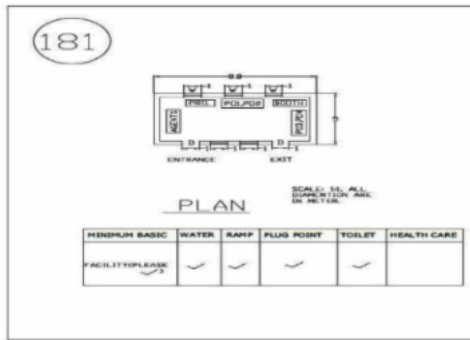

নির্বাচক নিবন্ধন আধিকারিকের স্বাক্ষর

Nazri Naksha

Google Map View

Polling Station Building Front View

Polling Station Front View

Cad View

Key MAP View

1 নাম : তানজিমা খাতুন স্বামীর নাম : রফিকুল্লাহ বাড়ির নং : n0082 বয়স : 37 লিঙ্গ : মহিলা	SKQ1514710 ফটো উপলব্ধ	2 নাম : মুগনিউল আলম পিতার নাম : মোহাম্মদ ইয়াসিন বাড়ির নং : n0154 বয়স : 38 লিঙ্গ : পুরুষ	DMM3013760 ফটো উপলব্ধ	3 নাম : কয়সর আলি পিতার নাম : আব্দুল রউফ বাড়ির নং : 160 বয়স : 51 লিঙ্গ : পুরুষ	DMM0730929 ফটো উপলব্ধ
4 নাম : গুলজার আলী মায়ের নাম : মকসুদ বাড়ির নং : n0162 বয়স : 43 লিঙ্গ : পুরুষ	DMM2723211 ফটো উপলব্ধ	5 নাম : সেখ সাহাজান আলি পিতার নাম : আব্দুল রউফ বাড়ির নং : n0159 বয়স : 39 লিঙ্গ : পুরুষ	DMM2837466 ফটো উপলব্ধ	6 নাম : জসিমুদ্দিন পিতার নাম : আব্দুল হুসেন বাড়ির নং : n0178 বয়স : 59 লিঙ্গ : পুরুষ	SKQ2335289 ফটো উপলব্ধ
7 নাম : হেলাল সেখ পিতার নাম : মইন মোস্তফা বাড়ির নং : n0183 বয়স : 32 লিঙ্গ : পুরুষ	SKQ1340421 ফটো উপলব্ধ	8 নাম : নাজ পারভীন স্বামীর নাম : আলিফজ আলম মুস্তাফী বাড়ির নং : এন0137 বয়স : 31 লিঙ্গ : মহিলা	SKQ1333475 ফটো উপলব্ধ	9 নাম : মসলিমা বিবি স্বামীর নাম : জালালুদ্দিন বাড়ির নং : n0122 বয়স : 72 লিঙ্গ : মহিলা	SKQ2334944 ফটো উপলব্ধ
10 নাম : রুবেহার খাতুন স্বামীর নাম : আরিফ আলী বাড়ির নং : 90 বয়স : 27 লিঙ্গ : মহিলা	SKQ1859644 ফটো উপলব্ধ	11 নাম : আব্বারুদ্দিন পিতার নাম : আব্দুর রহমান বাড়ির নং : N0015 বয়স : 24 লিঙ্গ : পুরুষ	SKQ2284313 ফটো উপলব্ধ	12 নাম : নাজেরুদ্দিন মায়ের নাম : আব্দুর রহমান বাড়ির নং : N0015 বয়স : 26 লিঙ্গ : পুরুষ	SKQ2021731 ফটো উপলব্ধ
13 নাম : সালেমা স্বামীর নাম : সেখ মুক্তার বাড়ির নং : n0229 বয়স : 53 লিঙ্গ : মহিলা	SKQ2334233 ফটো উপলব্ধ	14 নাম : রেজিনা খাতুন স্বামীর নাম : হাফিজুল ইসলাম বাড়ির নং : এন0238 বয়স : 29 লিঙ্গ : মহিলা	SKQ2006559 ফটো উপলব্ধ	15 নাম : সুমেদ আলি পিতার নাম : সেখ জাহিরুদ্দিন সেখ বাড়ির নং : n0125 বয়স : 33 লিঙ্গ : পুরুষ	SKQ1191022 ফটো উপলব্ধ
16 নাম : লালমণি খাতুন পিতার নাম : মইন আলি বাড়ির নং : N0231 বয়স : 27 লিঙ্গ : মহিলা	SKQ2332674 ফটো উপলব্ধ	17 নাম : আখিমুন নেশা স্বামীর নাম : আব্দুল ইসলাম বাড়ির নং : n0254 বয়স : 32 লিঙ্গ : মহিলা	SKQ1190636 ফটো উপলব্ধ	18 নাম : নাজিমা বিবি স্বামীর নাম : সেখ নাজমো বাড়ির নং : n0099 বয়স : 51 লিঙ্গ : মহিলা	SKQ2664688 ফটো উপলব্ধ
19 নাম : নাজিমুদ্দিন পিতার নাম : কাদের বক্স বাড়ির নং : n0182 বয়স : 58 লিঙ্গ : পুরুষ	SKQ2303386 ফটো উপলব্ধ	20 নাম : আসগর আলি পিতার নাম : আব্দুল মালেক বাড়ির নং : এন0010 বয়স : 24 লিঙ্গ : পুরুষ	SKQ2510576 ফটো উপলব্ধ	21 নাম : আনিমুল সরকার পিতার নাম : মহঃ শরিফ বাড়ির নং : n0221 বয়স : 42 লিঙ্গ : পুরুষ	DMM2369999 ফটো উপলব্ধ
22 নাম : মকবুল হোসেন পিতার নাম : মহঃ পানাইল্লা বাড়ির নং : n0164 বয়স : 31 লিঙ্গ : পুরুষ	SKQ1340272 ফটো উপলব্ধ	23 নাম : রহিমা বিবি স্বামীর নাম : সেখ মজরুল বাড়ির নং : n0036 বয়স : 50 লিঙ্গ : মহিলা	SKQ2303139 ফটো উপলব্ধ	24 নাম : আশিফ এলাহি পিতার নাম : মোহাম্মদ গোলাপ আলি বাড়ির নং : 0006 বয়স : 22 লিঙ্গ : পুরুষ	SKQ2569721 ফটো উপলব্ধ
25 নাম : কলিমুদ্দিন পিতার নাম : মহঃ আলি বাড়ির নং : n0230 বয়স : 50 লিঙ্গ : পুরুষ	SKQ2335487 ফটো উপলব্ধ	26 নাম : আবু সামা পিতার নাম : সেখ সুলতান বাড়ির নং : n0084 বয়স : 34 লিঙ্গ : পুরুষ	SKQ1190750 ফটো উপলব্ধ	27 নাম : কুলসুম খাতুন স্বামীর নাম : সালেমান আলি বাড়ির নং : N0084 বয়স : 24 লিঙ্গ : মহিলা	SKQ2284081 ফটো উপলব্ধ
28 নাম : মামুনী খাতুন স্বামীর নাম : আনিমুল সরকার বাড়ির নং : এন0221 বয়স : 25 লিঙ্গ : মহিলা	SKQ2471464 ফটো উপলব্ধ	29 নাম : আনজাবুল হক পিতার নাম : সেখ সনুয়া বাড়ির নং : n0227 বয়স : 30 লিঙ্গ : মহিলা	SKQ1491331 ফটো উপলব্ধ	30 নাম : আনওয়ার আলী পিতার নাম : মহঃ হাবিব বাড়ির নং : n0179 বয়স : 34 লিঙ্গ : পুরুষ	SKQ1340876 ফটো উপলব্ধ