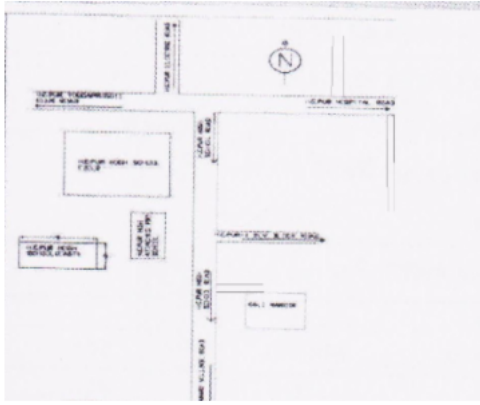

Nazri Naksha