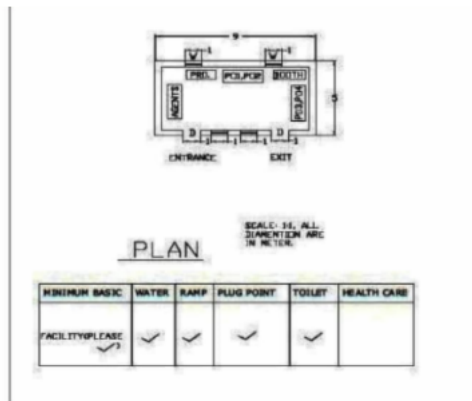

নির্বাচক নিবন্ধন আধিকারিকের স্বাক্ষর

Nazri Naksha

Google Map View

Polling Station Building Front View

Polling Station Front View

Cad View

Key MAP View

1 নাম : আসরাফুল হক পিতার নাম: মোজাম্মেল হক বাড়ির নং : n0122 বয়স : 34 লিঙ্গ : পুরুষ	SKQ0965152 ফটো উপলব্ধ	2 নাম : তাপসী মহলদার স্বামীর নাম: বলাই মহালদার বাড়ির নং : n0095 বয়স : 39 লিঙ্গ : মহিলা	SKQ0965293 ফটো উপলব্ধ	3 নাম : পুতুল নেসা পারভীন স্বামীর নাম: মহঃ আসলাম বাড়ির নং : n0037 বয়স : 43 লিঙ্গ : মহিলা	DMM2412096 ফটো উপলব্ধ
4 নাম : বিউটি বিবি স্বামীর নাম: সৈয়দ সাফকুল বাড়ির নং : n0026 বয়স : 45 লিঙ্গ : মহিলা	SKQ1498344 ফটো উপলব্ধ	5 নাম : মহঃ ইয়াসিন খান পিতার নাম: মহঃ আজিম খান বাড়ির নং : 70 বয়স : 60 লিঙ্গ : পুরুষ	DMM0848432 ফটো উপলব্ধ	6 নাম : হেলি খাতুন স্বামীর নাম: জাহাঙ্গীর সৈয়দ বাড়ির নং : 154 বয়স : 24 লিঙ্গ : মহিলা	SKQ2572568 ফটো উপলব্ধ
7 নাম : মোজাম্মেল হক পিতার নাম: মহঃ ইয়াসিন আলি বাড়ির নং : n0122 বয়স : 68 লিঙ্গ : পুরুষ	SKQ2324234 ফটো উপলব্ধ	8 নাম : নিশা আগরওয়ালা(ঘোষ) স্বামীর নাম: দেবাদিত্য ঘোষ বাড়ির নং : ফুলচন্দ্র ভবন বয়স : 41 লিঙ্গ : মহিলা	DMM2846194 ফটো উপলব্ধ	9 নাম : জয়ন্ত সরকার পিতার নাম: উত্তম সরকার বাড়ির নং : মধ্যপারা বয়স : 37 লিঙ্গ : পুরুষ	SKQ0939967 ফটো উপলব্ধ
10 নাম : ইমদাদুল হক পিতার নাম: মোজাম্মেল হক বাড়ির নং : n0122 বয়স : 46 লিঙ্গ : পুরুষ	DMM1743178 ফটো উপলব্ধ	11 নাম : মালেকা খাতুন স্বামীর নাম: মোজাম্মেল হক বাড়ির নং : n0122 বয়স : 60 লিঙ্গ : মহিলা	SKQ2324630 ফটো উপলব্ধ	12 নাম : মোসাঃ নাসীমা খানাম স্বামীর নাম: তাফাজুল হক বাড়ির নং : n0103 বয়স : 67 লিঙ্গ : মহিলা	SKQ2230167 ফটো উপলব্ধ
13 নাম : সইদুল সৈয়দ পিতার নাম: সৈয়দ সাদিক বাড়ির নং : n0034 বয়স : 30 লিঙ্গ : পুরুষ	SKQ1616564 ফটো উপলব্ধ	14 নাম : জুলি বিবি স্বামীর নাম: সৈয়দ হেলাল বাড়ির নং : n0026 বয়স : 37 লিঙ্গ : মহিলা	SKQ1498237 ফটো উপলব্ধ	15 নাম : মহঃ জাহিরুদ্দিন পিতার নাম: সৈয়দ গিয়াসুদ্দিন বাড়ির নং : n0148 বয়স : 44 লিঙ্গ : পুরুষ	DMM1862168 ফটো উপলব্ধ
16 নাম : মুসলেমা বিবি স্বামীর নাম: সৈয়দ আবদুল গাফফার বাড়ির নং : n0037 বয়স : 61 লিঙ্গ : মহিলা	SKQ2171288 ফটো উপলব্ধ	17 নাম : মোসাম্মৎ সাবিনা পারভীন স্বামীর নাম: ইমদাদুল হক বাড়ির নং : n0122 বয়স : 40 লিঙ্গ : মহিলা	DMM2843738 ফটো উপলব্ধ	18 নাম : রূপেশ আগরওয়ালা পিতার নাম: ওম প্রকাশ আগরওয়ালা বাড়ির নং : মারওয়াড়ি পারা বয়স : 50 লিঙ্গ : পুরুষ	SKQ2571909 ফটো উপলব্ধ
19 নাম : আব্দুর বেগম স্বামীর নাম: সৈয়দ সাদেক আলি বাড়ির নং : n0034 বয়স : 62 লিঙ্গ : মহিলা	SKQ2075984 ফটো উপলব্ধ	20 নাম : নুরজাহান খাতুন স্বামীর নাম: সইদুল সৈয়দ বাড়ির নং : n0034 বয়স : 30 লিঙ্গ : মহিলা	SKQ1735133 ফটো উপলব্ধ	21 নাম : রোবিনা বেগম স্বামীর নাম: মীর কাদের বাড়ির নং : n0164 বয়স : 67 লিঙ্গ : মহিলা	SKQ2079465 ফটো উপলব্ধ
22 নাম : সাবিয়া খাতুন স্বামীর নাম: আসরাফুল হক বাড়ির নং : n0122 বয়স : 30 লিঙ্গ : মহিলা	SKQ1498211 ফটো উপলব্ধ	23 নাম : প্রসেনজিৎ পাঠক পিতার নাম: হরীভূসন পাঠক বাড়ির নং : N0026 বয়স : 25 লিঙ্গ : পুরুষ	SKQ1987387 ফটো উপলব্ধ	24 নাম : আবদুল সামিম পিতার নাম: আবদুল রহমান বাড়ির নং : বয়স : 21 লিঙ্গ : পুরুষ	SKQ2663532 ফটো উপলব্ধ
25 নাম : নাজিমুল হক পিতার নাম: মোজাম্মেল হক বাড়ির নং : n0122 বয়স : 41 লিঙ্গ : পুরুষ	DMM2465789 ফটো উপলব্ধ	26 নাম : জুলেখা খাতুন স্বামীর নাম: নুর মহম্মদ বাড়ির নং : এন0102 বয়স : 22 লিঙ্গ : মহিলা	SKQ2531036 ফটো উপলব্ধ	27 নাম : মোসাম্মাত লতা পিতার নাম: মনসুর হোসেন বাড়ির নং : n0053 বয়স : 45 লিঙ্গ : মহিলা	DMM2761708 ফটো উপলব্ধ
28 নাম : নাসিমা আলম পিতার নাম: নুর আলম বাড়ির নং : এন0034 বয়স : 22 লিঙ্গ : মহিলা	SKQ2501898 ফটো উপলব্ধ	29 নাম : ইসমাফুল হক পিতার নাম: সৈয়দ আবদুল গাফফার বাড়ির নং : n0037 বয়স : 41 লিঙ্গ : পুরুষ	SKQ0712943 ফটো উপলব্ধ	30 নাম : মোহাম্মদ সোহিবুদ্দিন পিতার নাম: মোহাম্মদ ইসরাইল বাড়ির নং : n0165 বয়স : 31 লিঙ্গ : পুরুষ	SKQ1346147 ফটো উপলব্ধ