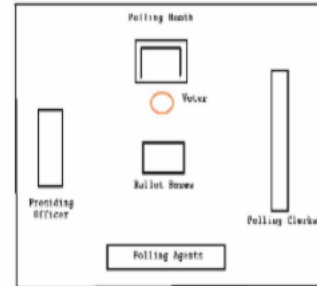

নির্বাচক নিবন্ধন আধিকারিকের স্বাক্ষর

Nazri Naksha

Google Map View

Polling Station Building Front View

Polling Station Front View

Cad View

Key MAP View

1 নাম : সুবহান পিতার নাম : সেতাবুদ্দিন বাড়ির নং : n0059 বয়স : 55 লিঙ্গ : পুরুষ	SKQ2293868 ফটো উপলব্ধ	2 নাম : মহঃ বাদিরুদ্দিন পিতার নাম : সুফিকুল বাড়ির নং : এন0138 বয়স : 25 লিঙ্গ : পুরুষ	SKQ2034189 ফটো উপলব্ধ	3 নাম : মাজিয়া খাতুন স্বামীর নাম : আবু বাককার বাড়ির নং : n0069 বয়স : 51 লিঙ্গ : মহিলা	SKQ2294544 ফটো উপলব্ধ
4 নাম : সমিমা বিবি স্বামীর নাম : নূরুল হক বাড়ির নং : n0057 বয়স : 36 লিঙ্গ : মহিলা	SKQ0111500 ফটো উপলব্ধ	5 নাম : সামিম আকতার পিতার নাম : মালেক বাড়ির নং : n0293 বয়স : 26 লিঙ্গ : পুরুষ	SKQ1951474 ফটো উপলব্ধ	6 নাম : মানোয়ারা বিবি স্বামীর নাম : সাইদুল বাড়ির নং : n0083 বয়স : 56 লিঙ্গ : মহিলা	DMM1463306 ফটো উপলব্ধ
7 নাম : সরিফুল ইসলাম পিতার নাম : মইঃ মাজিদুল বাড়ির নং : n0160 বয়স : 28 লিঙ্গ : পুরুষ	DMM3038924 ফটো উপলব্ধ	8 নাম : সানতারা বিবি স্বামীর নাম : মহঃ জালাল বাড়ির নং : n0046 বয়স : 37 লিঙ্গ : মহিলা	SKQ0996942 ফটো উপলব্ধ	9 নাম : ইমদাদুল হক পিতার নাম : মাইনুল হক বাড়ির নং : n0002 বয়স : 32 লিঙ্গ : পুরুষ	SKQ0996330 ফটো উপলব্ধ
10 নাম : এমডি আশমাউল্লা পিতার নাম : মইঃ সালেমান বাড়ির নং : n0203 বয়স : 32 লিঙ্গ : পুরুষ	SKQ1777630 ফটো উপলব্ধ	11 নাম : মালেকা বিবি স্বামীর নাম : নূর ইসলাম বাড়ির নং : n0045 বয়স : 42 লিঙ্গ : মহিলা	DMM3038866 ফটো উপলব্ধ	12 নাম : কুলসুম খাতুন স্বামীর নাম : মোহাম্মদ বাদিরুদ্দীন বাড়ির নং : এন0138 বয়স : 26 লিঙ্গ : মহিলা	SKQ2034197 ফটো উপলব্ধ
13 নাম : নুরজাহান স্বামীর নাম : এজাবুল বাড়ির নং : n0156 বয়স : 53 লিঙ্গ : মহিলা	SKQ2150274 ফটো উপলব্ধ	14 নাম : ফরিদা বিবি স্বামীর নাম : মাকিমুল হক বাড়ির নং : n0172 বয়স : 35 লিঙ্গ : মহিলা	SKQ1121052 ফটো উপলব্ধ	15 নাম : রোসনর খাতুন পিতার নাম : মইঃ মাজির বাড়ির নং : নং 0 বয়স : 21 লিঙ্গ : মহিলা	SKQ2636371 ফটো উপলব্ধ
16 নাম : জোৎসনা বিবি স্বামীর নাম : আলমার বাড়ির নং : n0071 বয়স : 53 লিঙ্গ : মহিলা	DMM2495430 ফটো উপলব্ধ	17 নাম : কমেলা বিবি স্বামীর নাম : মহাঃ আলম বাড়ির নং : n0042 বয়স : 35 লিঙ্গ : মহিলা	SKQ0997023 ফটো উপলব্ধ	18 নাম : আবদুল রুদ্দুস পিতার নাম : জহাঙ্গীর আল বাদিন বাড়ির নং : n0174 বয়স : 66 লিঙ্গ : পুরুষ	SKQ2332229 ফটো উপলব্ধ
19 নাম : সাদম হোসেন পিতার নাম : মাজিদ আলি বাড়ির নং : n0001 বয়স : 30 লিঙ্গ : পুরুষ	SKQ1383512 ফটো উপলব্ধ	20 নাম : জোসনারা বিবি স্বামীর নাম : মইঃ রফিকুল ইসলাম বাড়ির নং : n0148 বয়স : 37 লিঙ্গ : মহিলা	SKQ1240076 ফটো উপলব্ধ	21 নাম : ফিরোজ আলম পিতার নাম : এমঃ মুল হক বাড়ির নং : এন0000 বয়স : 22 লিঙ্গ : পুরুষ	SKQ2543627 ফটো উপলব্ধ
22 নাম : রফিকুল পিতার নাম : আমির হোসেন বাড়ির নং : n0046 বয়স : 42 লিঙ্গ : পুরুষ	DMM2993442 ফটো উপলব্ধ	23 নাম : আবু কালাম পিতার নাম : মইঃ নূর বাড়ির নং : n0147 বয়স : 32 লিঙ্গ : পুরুষ	SKQ1240308 ফটো উপলব্ধ	24 নাম : রুমেলা খাতুন স্বামীর নাম : মইঃ আমিন বাড়ির নং : n0004 বয়স : 31 লিঙ্গ : মহিলা	SKQ1383587 ফটো উপলব্ধ
25 নাম : এসাহাক আলি মায়ের নাম : নরেফা বেওয়া বাড়ির নং : N0259 বয়স : 47 লিঙ্গ : পুরুষ	SKQ1198456 ফটো উপলব্ধ	26 নাম : ফকির মহম্মদ পিতার নাম : ইফ্রা বাড়ির নং : n0128 বয়স : 29 লিঙ্গ : পুরুষ	SKQ1777705 ফটো উপলব্ধ	27 নাম : আকতার হোসেন পিতার নাম : হরিশুর রহমান বাড়ির নং : n0087 বয়স : 35 লিঙ্গ : পুরুষ	SKQ0843292 ফটো উপলব্ধ
28 নাম : শিশ মহম্মদ পিতার নাম : আমির আলি বাড়ির নং : n0199 বয়স : 75 লিঙ্গ : পুরুষ	DMM2858173 ফটো উপলব্ধ	29 নাম : সফি কুল পিতার নাম : মস্তাফা বাড়ির নং : n0075 বয়স : 49 লিঙ্গ : পুরুষ	DMM1768373 ফটো উপলব্ধ	30 নাম : মোহাঃ রুবেল পিতার নাম : আমিনুর বাড়ির নং : n0056 বয়স : 33 লিঙ্গ : পুরুষ	SKQ0996579 ফটো উপলব্ধ