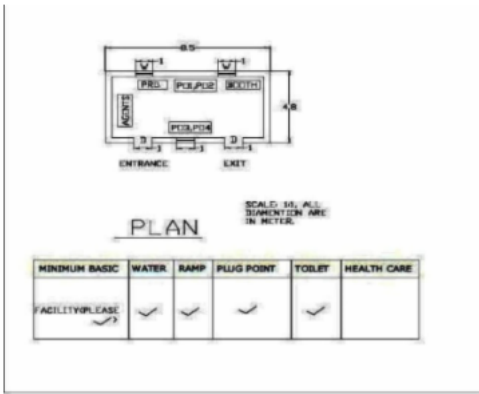

নির্বাচক নিবন্ধন আধিকারিকের স্বাক্ষর

Nazri Naksha

Google Map View

Polling Station Building Front View

Polling Station Front View

Cad View

Key MAP View

বিধানসভা নির্বাচনক্ষেত্রের নং, নাম : 46-হরিশচন্দ্রপুর
ভাগ নং, নাম : 1-তেঁতুলবাড়ী,