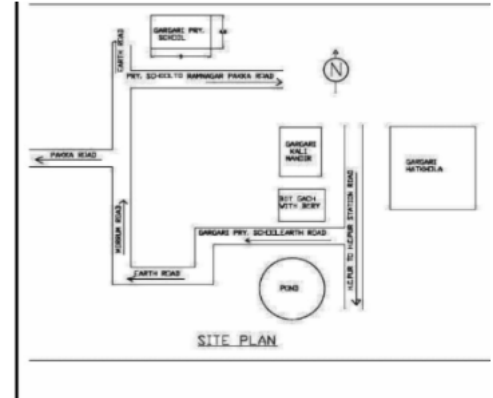

নির্বাচক নিবন্ধন আধিকারিকের স্বাক্ষর

Nazri Naksha

Google Map View

Polling Station Building Front View

Polling Station Front View

Cad View

Key MAP View

বিধানসভা নির্বাচনক্ষেত্রের নং, নাম : 46-হরিশচন্দ্রপুর
ভাগ নং, নাম : 1-গড়গড়ী,