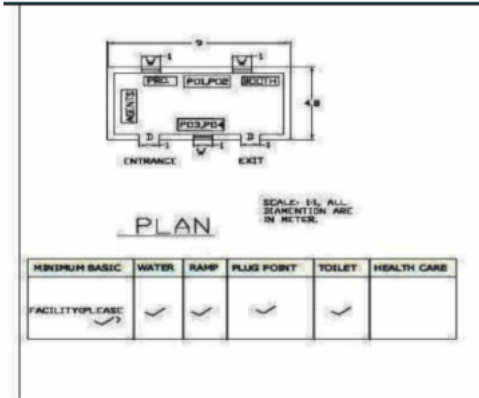

নির্বাচক নিবন্ধন আধিকারিকের স্বাক্ষর

Nazri Naksha

Google Map View

Polling Station Building Front View

Polling Station Front View

Cad View

Key MAP View

বিধানসভা নির্বাচনক্ষেত্রের নং, নাম : 46-হরিশচন্দ্রপুর
ভাগ নং, নাম : 1-গড়গড়ী,