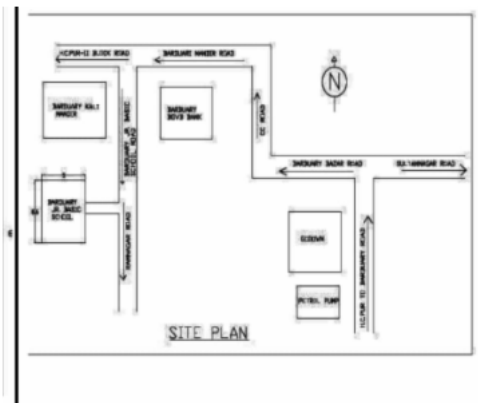

Key MAP View