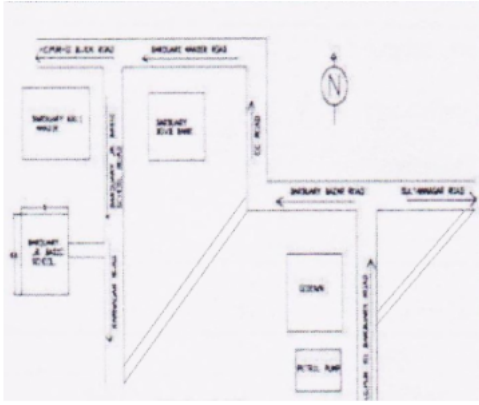

Nazri Naksha