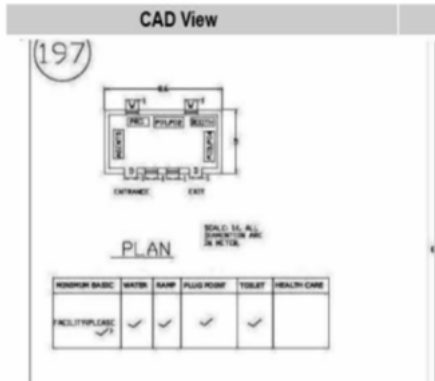

নির্বাচক নিবন্ধন আধিকারিকের স্বাক্ষর

Nazri Naksha

Google Map View

Polling Station Building Front View

Polling Station Front View

Cad View

Key MAP View

1 নাম : নুরেফা বেওয়া স্বামীর নাম: সিদ্দিক বাড়ির নং : n0258 বয়স : 75 লিঙ্গ : মহিলা	SKQ1198449 ফটো উপলব্ধ	2 নাম : মুনিরুল্লাহ হক পিতার নাম: মুহাম্মদ ঈশা বাড়ির নং : n0191 বয়স : 39 লিঙ্গ : পুরুষ	SKQ0969329 ফটো উপলব্ধ	3 নাম : নুরজাহান বিবি স্বামীর নাম: আব্দুল সালাম বাড়ির নং : n0188 বয়স : 60 লিঙ্গ : মহিলা	SKQ2221463 ফটো উপলব্ধ
4 নাম : শ্রীপতি কর্মকার পিতার নাম: বরু কর্মকার বাড়ির নং : n0147 বয়স : 71 লিঙ্গ : পুরুষ	SKQ2251874 ফটো উপলব্ধ	5 নাম : মাহামুদা খাতুন স্বামীর নাম: রহমত আলি বাড়ির নং : এন0189 বয়স : 26 লিঙ্গ : মহিলা	SKQ2424497 ফটো উপলব্ধ	6 নাম : শম্ভুনাথ কর্মকার পিতার নাম: অভিজিৎলাল কর্মকার বাড়ির নং : n0078 বয়স : 83 লিঙ্গ : পুরুষ	SKQ2251908 ফটো উপলব্ধ
7 নাম : শরত মাহারা পিতার নাম: দেবু মাহারা বাড়ির নং : n0155 বয়স : 30 লিঙ্গ : পুরুষ	SKQ1618735 ফটো উপলব্ধ	8 নাম : ভরত মাহারা পিতার নাম: দেবু মাহারা বাড়ির নং : n0155 বয়স : 30 লিঙ্গ : পুরুষ	SKQ1618743 ফটো উপলব্ধ	9 নাম : অসিম আক্রম পিতার নাম: মুহাম্মদ সসা বাড়ির নং : n0191 বয়স : 29 লিঙ্গ : পুরুষ	SKQ1738962 ফটো উপলব্ধ
10 নাম : চন্দনা মাহারা স্বামীর নাম: দেবু মাহারা বাড়ির নং : n0155 বয়স : 45 লিঙ্গ : মহিলা	WB/05/042/081233 ফটো উপলব্ধ	11 নাম : রহমত আলি পিতার নাম: মুহাম্মদ সায়ের বাড়ির নং : N0189 বয়স : 29 লিঙ্গ : পুরুষ	SKQ1861772 ফটো উপলব্ধ	12 নাম : বিক্রমাদিত্য কর্মকার পিতার নাম: রাজকুমার কর্মকার বাড়ির নং : N0087 বয়স : 29 লিঙ্গ : পুরুষ	SKQ1861780 ফটো উপলব্ধ
13 নাম : রাজকুমার কর্মকার পিতার নাম: শম্ভু নাথ কর্মকার বাড়ির নং : n0078 বয়স : 55 লিঙ্গ : পুরুষ	SKQ2251890 ফটো উপলব্ধ	14 নাম : সাগরী মাহারা স্বামীর নাম: শরত মাহারা বাড়ির নং : এন0155 বয়স : 26 লিঙ্গ : মহিলা	SKQ2534634 ফটো উপলব্ধ	15 নাম : ইসমো তারা খাতুন স্বামীর নাম: অসিম আক্রম বাড়ির নং : এন0191 বয়স : 24 লিঙ্গ : মহিলা	SKQ2534790 ফটো উপলব্ধ
16 নাম : সেলিম আলি পিতার নাম: মুহাম্মদ সায়ের বাড়ির নং : এন0189 বয়স : 24 লিঙ্গ : পুরুষ	SKQ2538825 ফটো উপলব্ধ	17 নাম : রাহেলা স্বামীর নাম: সেখ আব্দুল বাড়ির নং : n0097 বয়স : 66 লিঙ্গ : মহিলা	DMM1659713 ফটো উপলব্ধ	18 নাম : সেখ রাজু মায়ের নাম: রাহেলা বাড়ির নং : n0097 বয়স : 46 লিঙ্গ : পুরুষ	DMM1658590 ফটো উপলব্ধ
19 নাম : সেখ সাহাজান মায়ের নাম: রাহেলা বেওয়া বাড়ির নং : n0097 বয়স : 42 লিঙ্গ : পুরুষ	DMM2757292 ফটো উপলব্ধ	20 নাম : মুন্নি বিবি স্বামীর নাম: রাজু শেখ বাড়ির নং : n0097 বয়স : 38 লিঙ্গ : মহিলা	SKQ0969220 ফটো উপলব্ধ	21 নাম : সামিনা বিবি স্বামীর নাম: শেখ সাহাজাহান বাড়ির নং : n0097 বয়স : 36 লিঙ্গ : মহিলা	SKQ0969360 ফটো উপলব্ধ
22 নাম : মহফুজ রহমান পিতার নাম: মুহাম্মদ মোকরুল হোসেন বাড়ির নং : n0188 বয়স : 29 লিঙ্গ : পুরুষ	SKQ1618818 ফটো উপলব্ধ	23 নাম : মহঃ সায়ের পিতার নাম: কশিমুদ্দিন বাড়ির নং : n0189 বয়স : 59 লিঙ্গ : পুরুষ	WB/05/042/543214 ফটো উপলব্ধ	24 নাম : কদোবানু স্বামীর নাম: মহঃ সায়ের বাড়ির নং : n0189 বয়স : 55 লিঙ্গ : মহিলা	SKQ1368273 ফটো উপলব্ধ
25 নাম : বরকত আলি পিতার নাম: মুহাম্মদ সায়ের বাড়ির নং : n0189 বয়স : 30 লিঙ্গ : পুরুষ	SKQ1618974 ফটো উপলব্ধ	26 নাম : মহম্মদ ঈশা পিতার নাম: জুলুলুর রহমান বাড়ির নং : n0191 বয়স : 57 লিঙ্গ : পুরুষ	SKQ2498152 ফটো উপলব্ধ	27 নাম : শ্রীকান্ত ওরাও পিতার নাম: শ্রীজুলু ওরাও বাড়ির নং : n0191 বয়স : 43 লিঙ্গ : পুরুষ	DMM2757276 ফটো উপলব্ধ
28 নাম : রফিকুল আলম পিতার নাম: মুহাম্মদ ঈশা বাড়ির নং : n0191 বয়স : 40 লিঙ্গ : পুরুষ	DMM3066909 ফটো উপলব্ধ	29 নাম : বুরী ব্যাধ স্বামীর নাম: বিনু ব্যাধ বাড়ির নং : n0191 বয়স : 38 লিঙ্গ : মহিলা	SKQ0969113 ফটো উপলব্ধ	30 নাম : ছুনিয়া ওরাও স্বামীর নাম: কালু ওরাও বাড়ির নং : n0191 বয়স : 36 লিঙ্গ : মহিলা	SKQ0969311 ফটো উপলব্ধ