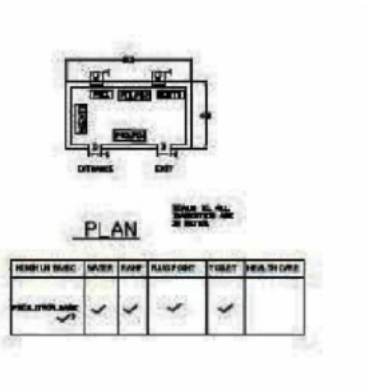

নির্বাচক নিবন্ধন আধিকারিকের স্বাক্ষর

Nazri Naksha

Google Map View

Polling Station Building Front View

Polling Station Front View

Cad View

Key MAP View

1 নাম : ভল্লমা বিবি স্বামীর নাম: সৈয়ব বাড়ির নং : n0278 বয়স : 52 লিঙ্গ : মহিলা	SKQ2051035 ফটো উপলব্ধ	2 নাম : আঞ্জুলি ওরাও স্বামীর নাম: মিনটু ওরাও বাড়ির নং : n0306 বয়স : 35 লিঙ্গ : মহিলা	SKQ1198837 ফটো উপলব্ধ	3 নাম : আবুল কাসিম পিতার নাম: সাহিমুদ্দিন বাড়ির নং : n0062 বয়স : 49 লিঙ্গ : পুরুষ	DMM2976017 ফটো উপলব্ধ
4 নাম : আজিজুর রহমান পিতার নাম: এস্তাব আলি বাড়ির নং : n0012 বয়স : 50 লিঙ্গ : পুরুষ	DMM1661677 ফটো উপলব্ধ	5 নাম : সেরাজুল পিতার নাম: দেল মহম্মদ বাড়ির নং : n0005 বয়স : 58 লিঙ্গ : পুরুষ	DMM1661412 ফটো উপলব্ধ	6 নাম : নাজেরা খাতুন স্বামীর নাম: তাজবুল হক বাড়ির নং : n0057 বয়স : 47 লিঙ্গ : মহিলা	SKQ0969725 ফটো উপলব্ধ
7 নাম : মহিদুল ইসলাম পিতার নাম: মহিউদ্দিন বাড়ির নং : n0096 বয়স : 28 লিঙ্গ : পুরুষ	SKQ1739713 ফটো উপলব্ধ	8 নাম : মহঃ নইমুদ্দিন পিতার নাম: আরিসাদ আলি বাড়ির নং : n0096 বয়স : 64 লিঙ্গ : পুরুষ	SKQ1082569 ফটো উপলব্ধ	9 নাম : সেরিনা খাতুন স্বামীর নাম: পরিশতজ আলম বাড়ির নং : n0308 বয়স : 30 লিঙ্গ : মহিলা	SKQ1409085 ফটো উপলব্ধ
10 নাম : আরজাউল হক পিতার নাম: আব্দুল জোয়ার বাড়ির নং : n0068 বয়স : 45 লিঙ্গ : পুরুষ	DMM1851476 ফটো উপলব্ধ	11 নাম : মোহাম্মদ সাকিল আনসারী পিতার নাম: তৈমুর রহমান বাড়ির নং : এন0263 বয়স : 22 লিঙ্গ : পুরুষ	SKQ2661619 ফটো উপলব্ধ	12 নাম : সামির হোসেন পিতার নাম: ইমাম হোসেন বাড়ির নং : n0057 বয়স : 39 লিঙ্গ : পুরুষ	DMM2976405 ফটো উপলব্ধ
13 নাম : কমেলা বিবি স্বামীর নাম: নাজিমুল হক বাড়ির নং : n0301 বয়স : 48 লিঙ্গ : মহিলা	DMM1474279 ফটো উপলব্ধ	14 নাম : মালিয়া ওরাও স্বামীর নাম: পিয়ারী ওরাও বাড়ির নং : n0028 বয়স : 54 লিঙ্গ : মহিলা	SKQ2411767 ফটো উপলব্ধ	15 নাম : মুনিরুল ইসলাম পিতার নাম: আব্দুল আলি বাড়ির নং : এন0265 বয়স : 22 লিঙ্গ : পুরুষ	SKQ2661601 ফটো উপলব্ধ
16 নাম : সেলিনা পিতার নাম: সফি কুল ইসলাম বাড়ির নং : n0006 বয়স : 48 লিঙ্গ : মহিলা	DMM1830587 ফটো উপলব্ধ	17 নাম : আমির হুসেন পিতার নাম: মহিউদ্দিন বাড়ির নং : n0285 বয়স : 30 লিঙ্গ : পুরুষ	SKQ1739705 ফটো উপলব্ধ	18 নাম : মনি ওরাও স্বামীর নাম: লক্ষন ওরাও বাড়ির নং : n0038 বয়স : 55 লিঙ্গ : মহিলা	DMM1660083 ফটো উপলব্ধ
19 নাম : নাজিমুল হক পিতার নাম: আলফাজুদ্দিন বাড়ির নং : n0303 বয়স : 52 লিঙ্গ : পুরুষ	DMM1472984 ফটো উপলব্ধ	20 নাম : মেরাতন বিবি স্বামীর নাম: আলতাবহোসেন বাড়ির নং : n0011 বয়স : 52 লিঙ্গ : মহিলা	DMM1661263 ফটো উপলব্ধ	21 নাম : আনারুল ইসলাম পিতার নাম: মহিউদ্দিন বাড়ির নং : n0057 বয়স : 28 লিঙ্গ : পুরুষ	SKQ1619576 ফটো উপলব্ধ
22 নাম : মহম্মদ সাকিল পিতার নাম: মনি মহম্মদ বাড়ির নং : n0055 বয়স : 76 লিঙ্গ : পুরুষ	SKQ2659324 ফটো উপলব্ধ	23 নাম : হাসনারা স্বামীর নাম: নিয়াজুদ্দিন বাড়ির নং : n0001 বয়স : 55 লিঙ্গ : মহিলা	SKQ2146363 ফটো উপলব্ধ	24 নাম : মোহাম্মদ ইব্রাহিম পিতার নাম: ইমাম হোসেন বাড়ির নং : n0057 বয়স : 60 লিঙ্গ : পুরুষ	DMM2753978 ফটো উপলব্ধ
25 নাম : আলাউদ্দিন পিতার নাম: হরিশচন্দ্র রহমান বাড়ির নং : n0008 বয়স : 39 লিঙ্গ : পুরুষ	DMM2976413 ফটো উপলব্ধ	26 নাম : রেজাউল হক পিতার নাম: মোঃ সাকিল বাড়ির নং : n0055 বয়স : 44 লিঙ্গ : পুরুষ	DMM2976520 ফটো উপলব্ধ	27 নাম : আব্দুল রসিদ পিতার নাম: নিয়াজুদ্দিন বাড়ির নং : n0001 বয়স : 26 লিঙ্গ : পুরুষ	SKQ1862366 ফটো উপলব্ধ
28 নাম : টুনিক ওরাও পিতার নাম: পেয়ারী ওরাও বাড়ির নং : n0028 বয়স : 34 লিঙ্গ : পুরুষ	SKQ1619469 ফটো উপলব্ধ	29 নাম : নাসিম আখতার পিতার নাম: মহঃ আবু তাহের বাড়ির নং : n0056 বয়স : 28 লিঙ্গ : পুরুষ	SKQ1769306 ফটো উপলব্ধ	30 নাম : জিয়াউল হক পিতার নাম: হোসামুদ্দিন বাড়ির নং : n0061 বয়স : 32 লিঙ্গ : পুরুষ	SKQ1502764 ফটো উপলব্ধ