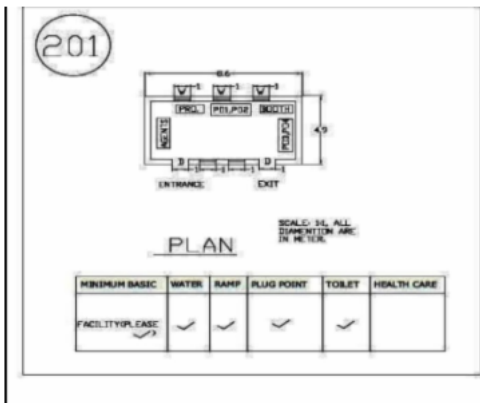

নির্বাচক নিবন্ধন আধিকারিকের স্বাক্ষর

Nazri Naksha

Google Map View

Polling Station Building Front View

Polling Station Front View

Cad View

Key MAP View

1 নাম : মঞ্জুরা বিবি স্বামীর নাম : মহিরুদ্দিন বাড়ির নং : n0026 বয়স : 76 লিঙ্গ : মহিলা	SKQ2189785 ফটো উপলব্ধ	2 নাম : মৌসমি খাতুন পিতার নাম : মজিবুর রহমান বাড়ির নং : N0152 বয়স : 27 লিঙ্গ : মহিলা	SKQ2278422 ফটো উপলব্ধ	3 নাম : ফারহাদ আলি পিতার নাম : সেখ মহিরুদ্দিন বাড়ির নং : না বয়স : 43 লিঙ্গ : পুরুষ	DMM2985240 ফটো উপলব্ধ
4 নাম : ঝপটু মায়ের নাম : মঞ্জুরা বিবি বাড়ির নং : n0026 বয়স : 38 লিঙ্গ : পুরুষ	SKQ1083898 ফটো উপলব্ধ	5 নাম : রাজিনা খাতুন পিতার নাম : সাহানশা মিঞা বাড়ির নং : দৌলতপুর বয়স : 34 লিঙ্গ : মহিলা	SKQ1043785 ফটো উপলব্ধ	6 নাম : তাজেনুর বিবি স্বামীর নাম : ঝপটু বাড়ির নং : n0026 বয়স : 33 লিঙ্গ : মহিলা	SKQ1200096 ফটো উপলব্ধ
7 নাম : রেজাউল হক পিতার নাম : মজিবুর বাড়ির নং : n0204 বয়স : 29 লিঙ্গ : পুরুষ	SKQ1740919 ফটো উপলব্ধ	8 নাম : ইসলাম পিতার নাম : জাহিদুল ইসলাম বাড়ির নং : N053 বয়স : 25 লিঙ্গ : পুরুষ	SKQ2266864 ফটো উপলব্ধ	9 নাম : রেজেলা স্বামীর নাম : মুজিবুর বাড়ির নং : n0208 বয়স : 53 লিঙ্গ : মহিলা	WB/05/042/576042 ফটো উপলব্ধ
10 নাম : সাবিয়া বিবি স্বামীর নাম : রাসেদ আলি বাড়ির নং : n0036 বয়স : 33 লিঙ্গ : মহিলা	SKQ1200039 ফটো উপলব্ধ	11 নাম : গুলসেনা বিবি স্বামীর নাম : মজিবুর রহমান বাড়ির নং : n0025 বয়স : 44 লিঙ্গ : মহিলা	DMM2424471 ফটো উপলব্ধ	12 নাম : মজিবুর রহমান পিতার নাম : মহিরুদ্দিন বাড়ির নং : n0034 বয়স : 50 লিঙ্গ : পুরুষ	SKQ1083906 ফটো উপলব্ধ
13 নাম : আসমা স্বামীর নাম : হুসেন মহম্মদ বাড়ির নং : 023 বয়স : 50 লিঙ্গ : মহিলা	SKQ2157188 ফটো উপলব্ধ	14 নাম : গুলেনুর বিবি স্বামীর নাম : সাদেক আলি বাড়ির নং : n0205 বয়স : 43 লিঙ্গ : মহিলা	DMM2423226 ফটো উপলব্ধ	15 নাম : মজিবুর পিতার নাম : খোকা বাড়ির নং : n0204 বয়স : 55 লিঙ্গ : পুরুষ	SKQ0764357 ফটো উপলব্ধ
16 নাম : গুলস্তারা বিবি স্বামীর নাম : ফারহাদ আলি বাড়ির নং : n0027 বয়স : 35 লিঙ্গ : মহিলা	SKQ1740935 ফটো উপলব্ধ	17 নাম : আকবর আলি পিতার নাম : বদিরুদ্দিন বাড়ির নং : না বয়স : 40 লিঙ্গ : পুরুষ	DMM2986149 ফটো উপলব্ধ	18 নাম : উজ্জ্বল আলি পিতার নাম : সামাদ আলি বাড়ির নং : N102 বয়স : 25 লিঙ্গ : পুরুষ	SKQ2254068 ফটো উপলব্ধ
19 নাম : মুকুল আলি পিতার নাম : আরিফুল রহমান বাড়ির নং : N139 বয়স : 29 লিঙ্গ : পুরুষ	SKQ2303766 ফটো উপলব্ধ	20 নাম : রশিদ আলি পিতার নাম : মজিবুর বাড়ির নং : N204 বয়স : 25 লিঙ্গ : পুরুষ	SKQ2277499 ফটো উপলব্ধ	21 নাম : নজরুল ইসলাম পিতার নাম : শুকুর মহাম্মদ বাড়ির নং : N073 বয়স : 24 লিঙ্গ : পুরুষ	SKQ2296838 ফটো উপলব্ধ
22 নাম : উরশনা খাতুন স্বামীর নাম : মলিকুল হক বাড়ির নং : N009 বয়স : 30 লিঙ্গ : মহিলা	SKQ2303287 ফটো উপলব্ধ	23 নাম : তাজিনা খাতুন স্বামীর নাম : ইসমাইল নুরি বাড়ির নং : এন0174 বয়স : 28 লিঙ্গ : মহিলা	SKQ2425999 ফটো উপলব্ধ	24 নাম : নয়না খাতুন স্বামীর নাম : হুমায়ুন সেখ বাড়ির নং : N0181 বয়স : 27 লিঙ্গ : মহিলা	SKQ2300432 ফটো উপলব্ধ
25 নাম : খালেদা খাতুন স্বামীর নাম : নুর আলম বাড়ির নং : এন090 বয়স : 25 লিঙ্গ : মহিলা	SKQ2426062 ফটো উপলব্ধ	26 নাম : সাহানুরা খাতুন স্বামীর নাম : এতাজ বাড়ির নং : N083 বয়স : 28 লিঙ্গ : মহিলা	SKQ2273217 ফটো উপলব্ধ	27 নাম : সবি খাতুন স্বামীর নাম : আনওয়ার হুসেন বাড়ির নং : N166 বয়স : 28 লিঙ্গ : মহিলা	SKQ2303725 ফটো উপলব্ধ
28 নাম : চাঁদনি খাতুন স্বামীর নাম : রাহামুল হক বাড়ির নং : N115 বয়স : 26 লিঙ্গ : মহিলা	SKQ2303311 ফটো উপলব্ধ	29 নাম : নাহেদা খাতুন স্বামীর নাম : সুইদাস আলি বাড়ির নং : N103 বয়স : 27 লিঙ্গ : মহিলা	SKQ2303675 ফটো উপলব্ধ	30 নাম : শবনম খাতুন স্বামীর নাম : আদম আলি বাড়ির নং : N000 বয়স : 24 লিঙ্গ : মহিলা	SKQ2259794 ফটো উপলব্ধ