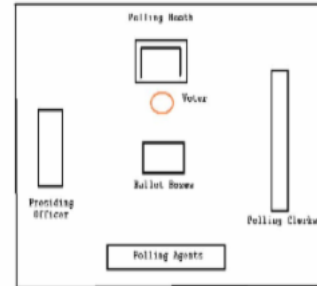

নির্বাচক নিবন্ধন আধিকারিকের স্বাক্ষর

Nazri Naksha

Google Map View

Polling Station Building Front View

Polling Station Front View

Cad View

Key MAP View

|   |                          |  |                          |   |                          |
|---|--------------------------|--|--------------------------|---|--------------------------|
| 1<br>নাম : আমির হোসেন<br>পিতার নাম : এজিবুল হক<br>বাড়ির নং : n0020<br>বয়স : 39 লিঙ্গ : পুরুষ              | SKQ0115477<br>ফটো উপলব্ধ | 2<br>নাম : আরেফা বিবি<br>স্বামীর নাম : এনামুল<br>বাড়ির নং : n0007<br>বয়স : 56 লিঙ্গ : মহিলা            | DMM0107201<br>ফটো উপলব্ধ | 3<br>নাম : মানসুরা বিবি<br>স্বামীর নাম : আলেকুল হক<br>বাড়ির নং : N0280<br>বয়স : 28 লিঙ্গ : মহিলা      | SKQ1638188<br>ফটো উপলব্ধ |
| 4<br>নাম : ইজাবুল হক<br>পিতার নাম : হজরত আলী<br>বাড়ির নং : n0008<br>বয়স : 47 লিঙ্গ : পুরুষ                | DMM2496503<br>ফটো উপলব্ধ | 5<br>নাম : তানজুল হক<br>পিতার নাম : সায়েদুর<br>বাড়ির নং : এন0010<br>বয়স : 23 লিঙ্গ : পুরুষ            | SKQ2578607<br>ফটো উপলব্ধ | 6<br>নাম : তারিজান বেগম<br>স্বামীর নাম : রফিকুল আলম<br>বাড়ির নং : নং<br>বয়স : 26 লিঙ্গ : মহিলা        | SKQ2263986<br>ফটো উপলব্ধ |
| 7<br>নাম : রেবিনা বিবি<br>স্বামীর নাম : সেরাজুল<br>বাড়ির নং : n0012<br>বয়স : 50 লিঙ্গ : মহিলা             | DMM2496560<br>ফটো উপলব্ধ | 8<br>নাম : হাসনারা খাতুন<br>পিতার নাম : সোনারুদ্দিন<br>বাড়ির নং : n0034<br>বয়স : 33 লিঙ্গ : মহিলা      | SKQ1240795<br>ফটো উপলব্ধ | 9<br>নাম : জাহাঙ্গীর আলম<br>পিতার নাম : আব্দুল মান্নান<br>বাড়ির নং : এন0337<br>বয়স : 25 লিঙ্গ : পুরুষ | SKQ2010635<br>ফটো উপলব্ধ |
| 10<br>নাম : তানজেরা বিবি<br>স্বামীর নাম : অনেওয়ার<br>বাড়ির নং : n0047<br>বয়স : 48 লিঙ্গ : মহিলা          | SKQ0115592<br>ফটো উপলব্ধ | 11<br>নাম : রাজিয়া সুলতানা<br>স্বামীর নাম : আনিকুল<br>বাড়ির নং : এন0053<br>বয়স : 22 লিঙ্গ : মহিলা     | SKQ2607448<br>ফটো উপলব্ধ | 12<br>নাম : মাসুদ আলম<br>পিতার নাম : হাকিম<br>বাড়ির নং : n0179<br>বয়স : 30 লিঙ্গ : পুরুষ              | SKQ1778273<br>ফটো উপলব্ধ |
| 13<br>নাম : সাবিয়া খাতুন<br>স্বামীর নাম : রফিকুল<br>বাড়ির নং : এন000<br>বয়স : 25 লিঙ্গ : মহিলা           | SKQ2025815<br>ফটো উপলব্ধ | 14<br>নাম : মোহাঃ যাজুকী<br>পিতার নাম : মোহাঃ মোস্তাফিজ<br>বাড়ির নং : এন0039<br>বয়স : 25 লিঙ্গ : পুরুষ | SKQ1990712<br>ফটো উপলব্ধ | 15<br>নাম : বারেক<br>পিতার নাম : মুস্তাফা<br>বাড়ির নং : n0039<br>বয়স : 29 লিঙ্গ : পুরুষ               | SKQ1638246<br>ফটো উপলব্ধ |
| 16<br>নাম : বিবি আকলেম<br>স্বামীর নাম : মজিদ আলি<br>বাড়ির নং : n0030<br>বয়স : 70 লিঙ্গ : মহিলা            | SKQ2183945<br>ফটো উপলব্ধ | 17<br>নাম : সায়েরা খাতুন<br>স্বামীর নাম : সাদিকুল ইসলাম<br>বাড়ির নং : এন00<br>বয়স : 28 লিঙ্গ : মহিলা  | SKQ1121649<br>ফটো উপলব্ধ | 18<br>নাম : আবু তাহের<br>পিতার নাম : এজিবুল হক<br>বাড়ির নং : N00<br>বয়স : 31 লিঙ্গ : পুরুষ            | SKQ1121458<br>ফটো উপলব্ধ |
| 19<br>নাম : রুবিনা খাতুন<br>স্বামীর নাম : মোস্তাফিজ রাব্বির<br>বাড়ির নং : n0056<br>বয়স : 34 লিঙ্গ : মহিলা | SKQ1948108<br>ফটো উপলব্ধ | 20<br>নাম : নুরুল হক<br>পিতার নাম : সেকান্দার<br>বাড়ির নং : 0267<br>বয়স : 38 লিঙ্গ : পুরুষ             | SKQ0794438<br>ফটো উপলব্ধ | 21<br>নাম : ফতেমা খাতুন<br>স্বামীর নাম : আবুল কালাম<br>বাড়ির নং : 0305<br>বয়স : 36 লিঙ্গ : মহিলা      | SKQ0869677<br>ফটো উপলব্ধ |
| 22<br>নাম : হেনারা খাতুন<br>পিতার নাম : মোস্তাফিজ<br>বাড়ির নং : n0004<br>বয়স : 36 লিঙ্গ : মহিলা           | SKQ0869578<br>ফটো উপলব্ধ | 23<br>নাম : মহবুল হক<br>পিতার নাম : এনামুল হক<br>বাড়ির নং : n0007<br>বয়স : 37 লিঙ্গ : পুরুষ            | SKQ0869453<br>ফটো উপলব্ধ | 24<br>নাম : উমেতন<br>স্বামীর নাম : মহগু ঝাটু<br>বাড়ির নং : n0004<br>বয়স : 61 লিঙ্গ : মহিলা            | SKQ2083673<br>ফটো উপলব্ধ |
| 25<br>নাম : রহিম আলী<br>পিতার নাম : ইয়াসিন<br>বাড়ির নং : এন0018<br>বয়স : 34 লিঙ্গ : পুরুষ                | SKQ1121045<br>ফটো উপলব্ধ | 26<br>নাম : মাজারুল হক<br>পিতার নাম : মোস্তাফিজ<br>বাড়ির নং : n0006<br>বয়স : 38 লিঙ্গ : পুরুষ          | SKQ0869461<br>ফটো উপলব্ধ | 27<br>নাম : সেকান্দার আলী<br>পিতার নাম : মজিদ<br>বাড়ির নং : n0046<br>বয়স : 57 লিঙ্গ : পুরুষ           | SKQ2178465<br>ফটো উপলব্ধ |
| 28<br>নাম : মারিওম বিবি<br>স্বামীর নাম : মহাঃ আলম<br>বাড়ির নং : n0010<br>বয়স : 28 লিঙ্গ : মহিলা           | SKQ1638204<br>ফটো উপলব্ধ | 29<br>নাম : মহঃ সফিকুল<br>পিতার নাম : সেকান্দার আলি<br>বাড়ির নং : n0046<br>বয়স : 28 লিঙ্গ : পুরুষ      | SKQ1527951<br>ফটো উপলব্ধ | 30<br>নাম : উমর ফারুক<br>পিতার নাম : মজিবুল<br>বাড়ির নং : 329<br>বয়স : 21 লিঙ্গ : পুরুষ               | SKQ2588473<br>ফটো উপলব্ধ |