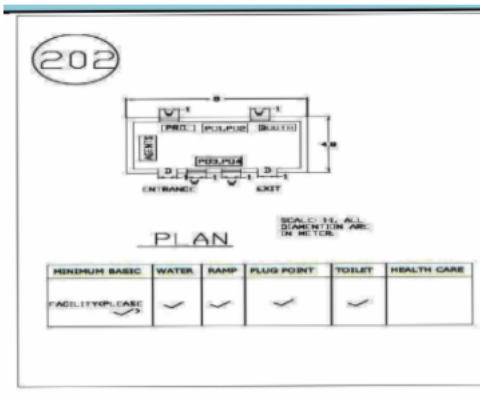

নির্বাচক নিবন্ধন আধিকারিকের স্বাক্ষর

Nazri Naksha

Google Map View

Polling Station Building Front View

Polling Station Front View

Cad View

Key MAP View

1 নাম : মোরিওম খাতুন স্বামীর নাম : সাজিমুল আলি বাড়ির নং : এন0011 বয়স : 21 লিঙ্গ : মহিলা	SKQ2670388 ফটো উপলব্ধ	2 নাম : মহশিনা বেগম স্বামীর নাম : আজাদ বাড়ির নং : n0083 বয়স : 59 লিঙ্গ : মহিলা	SKQ2250595 ফটো উপলব্ধ	3 নাম : বেনাজির খাতুন স্বামীর নাম : মহিউলকীর বাড়ির নং : n0033 বয়স : 31 লিঙ্গ : মহিলা	SKQ1741503 ফটো উপলব্ধ
4 নাম : আফ্রিদ ইউনুস পিতার নাম : মোদাসসিম হোসেন বাড়ির নং : এন0042 বয়স : 22 লিঙ্গ : পুরুষ	SKQ2501542 ফটো উপলব্ধ	5 নাম : আঞ্জুমা খাতুন স্বামীর নাম : সফিকুল আলম বাড়ির নং : এন0060 বয়স : 23 লিঙ্গ : মহিলা	SKQ2670883 ফটো উপলব্ধ	6 নাম : মহব্বত মন্ডল পিতার নাম : মাসিরুল ইসলাম বাড়ির নং : এন0009 বয়স : 22 লিঙ্গ : পুরুষ	SKQ2501823 ফটো উপলব্ধ
7 নাম : নাজিম পিতার নাম : সৈয়দ আলীউদ্দিন বাড়ির নং : এন0006 বয়স : 23 লিঙ্গ : পুরুষ	SKQ2501849 ফটো উপলব্ধ	8 নাম : নেহা রহমান পিতার নাম : আব্দুস সালাম বাড়ির নং : এন0071 বয়স : 23 লিঙ্গ : মহিলা	SKQ2410116 ফটো উপলব্ধ	9 নাম : সাহেনা বিবি স্বামীর নাম : সাখিরুদ্দিন বাড়ির নং : n0001 বয়স : 41 লিঙ্গ : মহিলা	DMM1835578 ফটো উপলব্ধ
10 নাম : মঞ্জুরা বেগম স্বামীর নাম : মহঃ ইয়াসিন বাড়ির নং : n0029 বয়স : 61 লিঙ্গ : মহিলা	SKQ2250066 ফটো উপলব্ধ	11 নাম : মানওয়ারা বিবি স্বামীর নাম : এনামুল হক বাড়ির নং : n0077 বয়স : 53 লিঙ্গ : মহিলা	SKQ2241305 ফটো উপলব্ধ	12 নাম : আমিনুল ইসলাম পিতার নাম : আব্দুররক্ক হক বাড়ির নং : N0002 বয়স : 25 লিঙ্গ : পুরুষ	SKQ2045128 ফটো উপলব্ধ
13 নাম : মনসুরা খাতুন স্বামীর নাম : সৈয়দুল ইসলাম বাড়ির নং : এন0118 বয়স : 24 লিঙ্গ : মহিলা	SKQ2521375 ফটো উপলব্ধ	14 নাম : মুকুল সরকার পিতার নাম : মোসারফ হুসেন বাড়ির নং : N0052 বয়স : 30 লিঙ্গ : পুরুষ	SKQ1862804 ফটো উপলব্ধ	15 নাম : হাসিম আলি পিতার নাম : সৈয়দ আসরাফুল বাড়ির নং : N0045 বয়স : 24 লিঙ্গ : পুরুষ	SKQ2253706 ফটো উপলব্ধ
16 নাম : সাইনুরা বিবি স্বামীর নাম : তসিদুল হক বাড়ির নং : n0081 বয়স : 42 লিঙ্গ : মহিলা	DMM2774271 ফটো উপলব্ধ	17 নাম : সাইবা খাতুন স্বামীর নাম : মোসিউর রহমান বাড়ির নং : এন0085 বয়স : 25 লিঙ্গ : মহিলা	SKQ2634350 ফটো উপলব্ধ	18 নাম : জাহির আলম পিতার নাম : মরহম বাড়ির নং : n0040 বয়স : 40 লিঙ্গ : পুরুষ	SKQ1084383 ফটো উপলব্ধ
19 নাম : সাদ্দাম হোসেন পিতার নাম : আব্দুল মান্নিক বাড়ির নং : এন0007 বয়স : 22 লিঙ্গ : পুরুষ	SKQ2669125 ফটো উপলব্ধ	20 নাম : আতিকা প্রীতি পিতার নাম : আতিকুর রহমান বাড়ির নং : N0093 বয়স : 24 লিঙ্গ : মহিলা	SKQ2283679 ফটো উপলব্ধ	21 নাম : বিপুল ইসলাম পিতার নাম : দিগন্তুল হক বাড়ির নং : এন0064 বয়স : 21 লিঙ্গ : পুরুষ	SKQ2653707 ফটো উপলব্ধ
22 নাম : হুআইম আখতার পিতার নাম : মমতাজ আলি বাড়ির নং : 354 বয়স : 22 লিঙ্গ : পুরুষ	SKQ2595171 ফটো উপলব্ধ	23 নাম : তামান্না পরভীন স্বামীর নাম : কাবেদুল হক বাড়ির নং : N0217 বয়স : 41 লিঙ্গ : মহিলা	SKQ2259166 ফটো উপলব্ধ	24 নাম : আতিকা মোহেজাবীন পিতার নাম : অতিকুর রহমান বাড়ির নং : N0093 বয়স : 25 লিঙ্গ : মহিলা	SKQ1985449 ফটো উপলব্ধ
25 নাম : সোহেল আলি পিতার নাম : আব্দুল রহিম বাড়ির নং : এন0011 বয়স : 22 লিঙ্গ : পুরুষ	SKQ2501567 ফটো উপলব্ধ	26 নাম : সেখ মানারুল হক পিতার নাম : কলিমুদ্দিন বাড়ির নং : n0064 বয়স : 56 লিঙ্গ : পুরুষ	SKQ2281723 ফটো উপলব্ধ	27 নাম : সাইবুল আলম পিতার নাম : সেখ হুসেন বাড়ির নং : n0018 বয়স : 29 লিঙ্গ : পুরুষ	SKQ1741735 ফটো উপলব্ধ
28 নাম : শাহাজান হক পিতার নাম : তসিদুল হক বাড়ির নং : এন0081 বয়স : 23 লিঙ্গ : পুরুষ	SKQ2409324 ফটো উপলব্ধ	29 নাম : সাহাবুদ্দিন পিতার নাম : মংলু বাড়ির নং : এন0116 বয়স : 22 লিঙ্গ : পুরুষ	SKQ2634269 ফটো উপলব্ধ	30 নাম : নাসিমা খাতুন স্বামীর নাম : সফিকুল আলম বাড়ির নং : n0043 বয়স : 39 লিঙ্গ : মহিলা	DMM2846533 ফটো উপলব্ধ