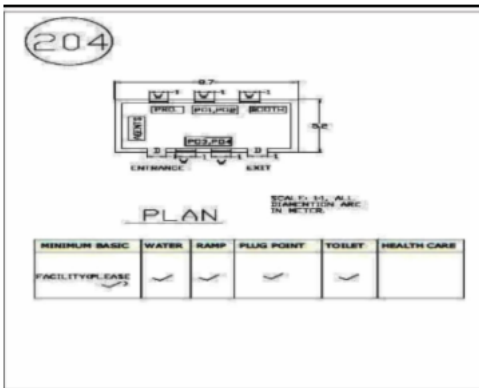

নির্বাচক নিবন্ধন আধিকারিকের স্বাক্ষর

Nazri Naksha

Google Map View

Polling Station Building Front View

Polling Station Front View

Cad View

Key MAP View

1 নাম : মাসুদা খাতুন স্বামীর নাম : তজমুল বাড়ির নং : n0151 বয়স : 48 লিঙ্গ : মহিলা	SKQ1085653 ফটো উপলব্ধ	2 নাম : আতাউর পিতার নাম : নাজিমুদ্দিন বাড়ির নং : n0152 বয়স : 41 লিঙ্গ : পুরুষ	SKQ0973024 ফটো উপলব্ধ	3 নাম : সবিরন স্বামীর নাম : মোক্কেদার আলি বাড়ির নং : n0124 বয়স : 56 লিঙ্গ : মহিলা	SKQ2209468 ফটো উপলব্ধ
4 নাম : বিজলী খাতুন স্বামীর নাম : সাবেরুল বাড়ির নং : N0130 বয়স : 27 লিঙ্গ : মহিলা	SKQ2293520 ফটো উপলব্ধ	5 নাম : সাদ্দাম আলি পিতার নাম : সেকেন্দার আলি বাড়ির নং : n0124 বয়স : 30 লিঙ্গ : পুরুষ	SKQ1515295 ফটো উপলব্ধ	6 নাম : তোহরা বিবি স্বামীর নাম : আকোপ আলি বাড়ির নং : n0134 বয়স : 46 লিঙ্গ : মহিলা	DMM1857879 ফটো উপলব্ধ
7 নাম : বাবলি খাতুন পিতার নাম : সিরাজুল বাড়ির নং : n0143 বয়স : 31 লিঙ্গ : মহিলা	SKQ1622356 ফটো উপলব্ধ	8 নাম : রাজু সেখ পিতার নাম : আব্দুল কালাম বাড়ির নং : 100 বয়স : 26 লিঙ্গ : পুরুষ	SKQ1622281 ফটো উপলব্ধ	9 নাম : হাজাতুল ইসলাম পিতার নাম : সেখ হায়দার আলি বাড়ির নং : n0148 বয়স : 31 লিঙ্গ : পুরুষ	SKQ1507797 ফটো উপলব্ধ
10 নাম : মাস্টি খাতুন স্বামীর নাম : আমিনুল আলি বাড়ির নং : N0229 বয়স : 24 লিঙ্গ : মহিলা	SKQ2267573 ফটো উপলব্ধ	11 নাম : নুরুল ইসলাম পিতার নাম : সুফতান আলি বাড়ির নং : n0149 বয়স : 37 লিঙ্গ : পুরুষ	SKQ1201326 ফটো উপলব্ধ	12 নাম : মনজুনা স্বামীর নাম : ইউসুব আলি বাড়ির নং : n0124 বয়স : 48 লিঙ্গ : মহিলা	DMM1858091 ফটো উপলব্ধ
13 নাম : নাসির হুসেন পিতার নাম : মোক্কেদার হক বাড়ির নং : N0151 বয়স : 24 লিঙ্গ : পুরুষ	SKQ2285062 ফটো উপলব্ধ	14 নাম : নুরেশা বিবি স্বামীর নাম : জালালুদ্দিন বাড়ির নং : n0229 বয়স : 61 লিঙ্গ : মহিলা	SKQ2117935 ফটো উপলব্ধ	15 নাম : মুশলেহার বিবি স্বামীর নাম : আইউব আলি বাড়ির নং : n0229 বয়স : 55 লিঙ্গ : মহিলা	DMM1836808 ফটো উপলব্ধ
16 নাম : সিরাজুল পিতার নাম : নবীশকস বাড়ির নং : n0143 বয়স : 74 লিঙ্গ : পুরুষ	SKQ2294262 ফটো উপলব্ধ	17 নাম : সাজ্জাদ আলি পিতার নাম : সুফতান আলি বাড়ির নং : n0149 বয়স : 33 লিঙ্গ : পুরুষ	SKQ1507730 ফটো উপলব্ধ	18 নাম : সামসেদ আলি পিতার নাম : সাইদুল ইসলাম সাইদুল ইসলাস বাড়ির নং : n0127 বয়স : 28 লিঙ্গ : পুরুষ	SKQ1743327 ফটো উপলব্ধ
19 নাম : মফিজুদ্দিন পিতার নাম : মহম্মদ রাজ্জাক বাড়ির নং : n0139 বয়স : 55 লিঙ্গ : পুরুষ	SKQ2150472 ফটো উপলব্ধ	20 নাম : জহরুল ইসলাম পিতার নাম : কাদের বকম বাড়ির নং : n0125 বয়স : 72 লিঙ্গ : পুরুষ	SKQ2103430 ফটো উপলব্ধ	21 নাম : জোহরা বিবি স্বামীর নাম : মনিউর রহমান বাড়ির নং : n0150 বয়স : 56 লিঙ্গ : মহিলা	SKQ2201606 ফটো উপলব্ধ
22 নাম : মুনমুন স্বামীর নাম : সাদিক হুসেন বাড়ির নং : N0129 বয়স : 26 লিঙ্গ : মহিলা	SKQ2293355 ফটো উপলব্ধ	23 নাম : দানেমুল আলি পিতার নাম : আজিমুদ্দিন বাড়ির নং : n0129 বয়স : 29 লিঙ্গ : পুরুষ	SKQ1201284 ফটো উপলব্ধ	24 নাম : সরিফা বিবি স্বামীর নাম : সাহেদুল ইসলাম বাড়ির নং : n0127 বয়স : 49 লিঙ্গ : মহিলা	SKQ1368687 ফটো উপলব্ধ
25 নাম : তজমুল পিতার নাম : লিয়াজুদ্দিন বাড়ির নং : n0151 বয়স : 50 লিঙ্গ : পুরুষ	DMM1747070 ফটো উপলব্ধ	26 নাম : আজিদান খাতুন স্বামীর নাম : আব্দুল কালাম বাড়ির নং : একুশ বয়স : 56 লিঙ্গ : মহিলা	SKQ2160232 ফটো উপলব্ধ	27 নাম : আসমা খাতুন স্বামীর নাম : মোহেব আলম বাড়ির নং : n0151 বয়স : 26 লিঙ্গ : মহিলা	SKQ1934900 ফটো উপলব্ধ
28 নাম : আসরফী খাতুন স্বামীর নাম : মঞ্জুর আলম বাড়ির নং : N0152 বয়স : 27 লিঙ্গ : মহিলা	SKQ1842509 ফটো উপলব্ধ	29 নাম : মহঃ ইসরাইল পিতার নাম : হাকিমুদ্দিন বাড়ির নং : n0149 বয়স : 49 লিঙ্গ : পুরুষ	DMM2426054 ফটো উপলব্ধ	30 নাম : আনজারুল হক পিতার নাম : লিয়াজুদ্দিন বাড়ির নং : n0151 বয়স : 54 লিঙ্গ : পুরুষ	SKQ2202158 ফটো উপলব্ধ