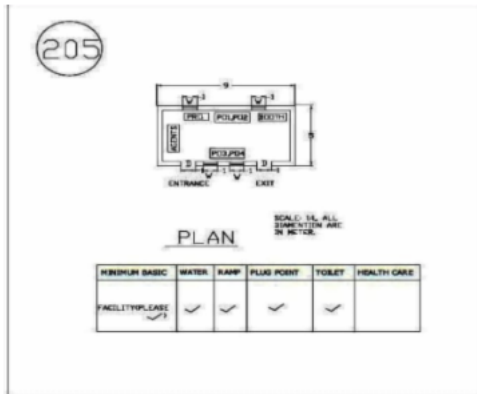

নির্বাচক নিবন্ধন আধিকারিকের স্বাক্ষর

Nazri Naksha

Google Map View

Polling Station Building Front View

Polling Station Front View

Cad View

Key MAP View

বিধানসভা নির্বাচনক্ষেত্রের নং, নাম : 46-হরিশচন্দ্রপুর
ভাগ নং, নাম : 1-মুঙ্গোল,