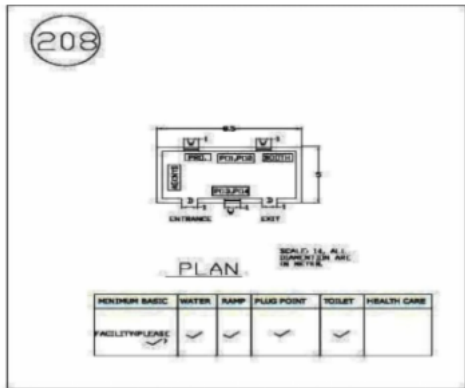

নির্বাচক নিবন্ধন আধিকারিকের স্বাক্ষর

Nazri Naksha

Google Map View

Polling Station Building Front View

Polling Station Front View

Cad View

Key MAP View

1 নাম : সাইদুল ইসলাম পিতার নাম: আব্দুল হালিম বাড়ির নং : n0024 বয়স : 38 লিঙ্গ : পুরুষ	DMM3018462 ফটো উপলব্ধ	2 নাম : আসমাউল হক পিতার নাম: ছামাযুন কবির বাড়ির নং : N0024 বয়স : 27 লিঙ্গ : পুরুষ	SKQ1863125 ফটো উপলব্ধ	3 নাম : আব্দুল মামুন পিতার নাম: আব্দুল রহমান বাড়ির নং : n0127 বয়স : 47 লিঙ্গ : পুরুষ	DMM2432466 ফটো উপলব্ধ
4 নাম : নাসিরুদ্দিন পিতার নাম: নৈমুদ্দীন বাড়ির নং : n0047 বয়স : 41 লিঙ্গ : পুরুষ	DMM1566835 ফটো উপলব্ধ	5 নাম : তারিকুল ইসলাম পিতার নাম: ছামাযুন কবির বাড়ির নং : n0024 বয়স : 30 লিঙ্গ : পুরুষ	SKQ1746205 ফটো উপলব্ধ	6 নাম : রোসানারা বিবি স্বামীর নাম: জামালুদ্দিন বাড়ির নং : n0014 বয়স : 35 লিঙ্গ : মহিলা	SKQ1510510 ফটো উপলব্ধ
7 নাম : মোজাম্মেল হক পিতার নাম: নূরুল ইসলাম বাড়ির নং : n0011 বয়স : 48 লিঙ্গ : পুরুষ	DMM1565811 ফটো উপলব্ধ	8 নাম : মারজিনা খাতুন স্বামীর নাম: হাসানজ জামান বাড়ির নং : N0019 বয়স : 29 লিঙ্গ : মহিলা	SKQ1936285 ফটো উপলব্ধ	9 নাম : সরিকুল ইসলাম পিতার নাম: জামসেদ আলী বাড়ির নং : n0053 বয়স : 37 লিঙ্গ : পুরুষ	SKQ1746106 ফটো উপলব্ধ
10 নাম : সালেমান আলী পিতার নাম: বিলকিস আলি বাড়ির নং : n0037 বয়স : 65 লিঙ্গ : পুরুষ	SKQ2234235 ফটো উপলব্ধ	11 নাম : একরামুল হক পিতার নাম: মহঃ জাকির হুসেন বাড়ির নং : n0181 বয়স : 41 লিঙ্গ : পুরুষ	DMM2434801 ফটো উপলব্ধ	12 নাম : সাহানারা বিবি স্বামীর নাম: মনিরুল হক বাড়ির নং : n0027 বয়স : 40 লিঙ্গ : মহিলা	DMM1566702 ফটো উপলব্ধ
13 নাম : রমিসা বিবি স্বামীর নাম: মোস্তাফিজ হোসেন বাড়ির নং : n0047 বয়স : 50 লিঙ্গ : মহিলা	SKQ2231405 ফটো উপলব্ধ	14 নাম : গোলাম ইয়াসদানি পিতার নাম: আবদুল বারি বাড়ির নং : 97 বয়স : 21 লিঙ্গ : পুরুষ	SKQ2595148 ফটো উপলব্ধ	15 নাম : নায়েমা বিবি স্বামীর নাম: আলিমুদ্দিন বাড়ির নং : n0019 বয়স : 38 লিঙ্গ : মহিলা	DMM2783751 ফটো উপলব্ধ
16 নাম : আজমাল হোসেন পিতার নাম: আব্দুল আমিন বাড়ির নং : n0022 বয়স : 31 লিঙ্গ : পুরুষ	SKQ1356468 ফটো উপলব্ধ	17 নাম : আব্দুল বারি পিতার নাম: মোহাম্মদ ইসমাইল মহ ইসমাইল বাড়ির নং : এন000 বয়স : 49 লিঙ্গ : পুরুষ	DMM1568187 ফটো উপলব্ধ	18 নাম : আব্দুল বারি পিতার নাম: সালেমান আলী বাড়ির নং : n0037 বয়স : 40 লিঙ্গ : পুরুষ	SKQ0776500 ফটো উপলব্ধ
19 নাম : অসিকুল আলম পিতার নাম: মজিদ আলি বাড়ির নং : 0087 বয়স : 32 লিঙ্গ : পুরুষ	SKQ1623974 ফটো উপলব্ধ	20 নাম : পারলি বিবি স্বামীর নাম: মজিদ রহমান বাড়ির নং : n0012 বয়স : 34 লিঙ্গ : মহিলা	SKQ1746312 ফটো উপলব্ধ	21 নাম : মফিজুদ্দিন পিতার নাম: সফিজুদ্দিন বাড়ির নং : N0047 বয়স : 46 লিঙ্গ : পুরুষ	SKQ2276277 ফটো উপলব্ধ
22 নাম : মতিউর রহমান পিতার নাম: শামসুল হোদা বাড়ির নং : n0009 বয়স : 38 লিঙ্গ : পুরুষ	DMM2783769 ফটো উপলব্ধ	23 নাম : সালেহা বিবি স্বামীর নাম: আব্দুল সামাদ বাড়ির নং : n0053 বয়স : 61 লিঙ্গ : মহিলা	SKQ2225605 ফটো উপলব্ধ	24 নাম : রূপতারী বিবি স্বামীর নাম: আব্দুল বাসির বাড়ির নং : n0047 বয়স : 45 লিঙ্গ : মহিলা	DMM1567122 ফটো উপলব্ধ
25 নাম : সায়েদা বিবি স্বামীর নাম: আব্দুল আমিন বাড়ির নং : n0022 বয়স : 66 লিঙ্গ : মহিলা	SKQ2240851 ফটো উপলব্ধ	26 নাম : উম্মে সালেমা স্বামীর নাম: মহঃ আবুসামা বাড়ির নং : n0041 বয়স : 62 লিঙ্গ : মহিলা	DMM0907881 ফটো উপলব্ধ	27 নাম : আবদুল আলিম পিতার নাম: এদাহক বাড়ির নং : n0041 বয়স : 39 লিঙ্গ : পুরুষ	SKQ1356575 ফটো উপলব্ধ
28 নাম : রুকসেদ আলম পিতার নাম: সফিজুদ্দিন বাড়ির নং : n0014 বয়স : 27 লিঙ্গ : পুরুষ	SKQ1770411 ফটো উপলব্ধ	29 নাম : রিজিয়া বিবি স্বামীর নাম: জামসেদ বাড়ির নং : n0053 বয়স : 70 লিঙ্গ : মহিলা	SKQ2219988 ফটো উপলব্ধ	30 নাম : সাবিনা খাতুন স্বামীর নাম: এরসাদ আলি বাড়ির নং : N0047 বয়স : 31 লিঙ্গ : মহিলা	SKQ1843911 ফটো উপলব্ধ