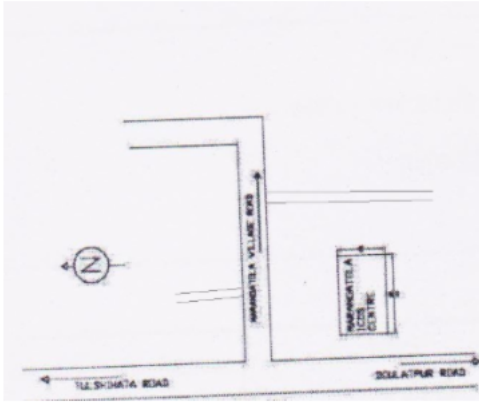

Nazri Naksha