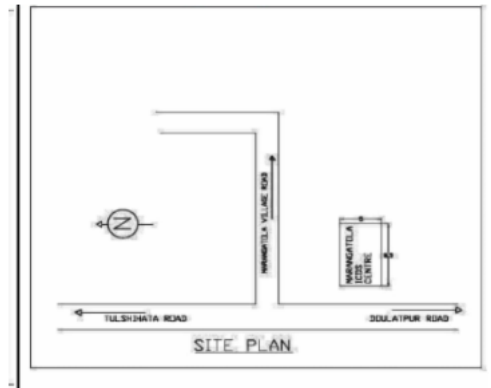

Key MAP View