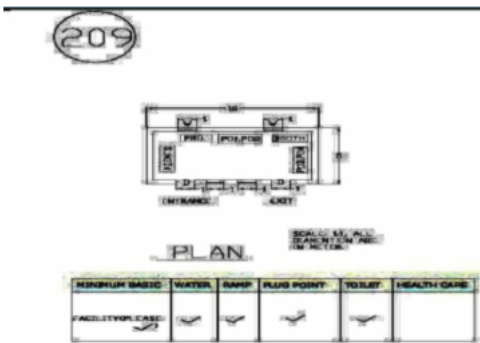

নির্বাচক নিবন্ধন আধিকারিকের স্বাক্ষর

Nazri Naksha

Google Map View

Polling Station Building Front View

Polling Station Front View

Cad View

Key MAP View

1 নাম : আফজাল হোসেন পিতার নাম : আবদুল সাত্তার বাড়ির নং : n0331 বয়স : 69 লিঙ্গ : পুরুষ	SKQ2065118 ফটো উপলব্ধ	2 নাম : মোহঃ নাজিমুল হক পিতার নাম : আব্দুল হামিদ বাড়ির নং : এন0340 বয়স : 34 লিঙ্গ : পুরুষ	SKQ1088129 ফটো উপলব্ধ	3 নাম : মফিজুদ্দিন পিতার নাম : আব্দুল সাত্তার বাড়ির নং : n0067 বয়স : 51 লিঙ্গ : পুরুষ	DMM3070786 ফটো উপলব্ধ
4 নাম : মহঃ সুকরুদ্দিন পিতার নাম : মইনুল হক বাড়ির নং : এন0306 বয়স : 45 লিঙ্গ : পুরুষ	DMM2848711 ফটো উপলব্ধ	5 নাম : আমেলা খাতুন পিতার নাম : মইনুল হক বাড়ির নং : 000 বয়স : 34 লিঙ্গ : মহিলা	SKQ1203546 ফটো উপলব্ধ	6 নাম : তফিজুদ্দিন পিতার নাম : আব্দুল সাত্তার বাড়ির নং : n0065 বয়স : 48 লিঙ্গ : পুরুষ	DMM3070778 ফটো উপলব্ধ
7 নাম : সায়েরা বিবি স্বামীর নাম : সায়ের আলি বাড়ির নং : এন0232 বয়স : 65 লিঙ্গ : মহিলা	SKQ2273837 ফটো উপলব্ধ	8 নাম : মহঃ ইউসুফ পিতার নাম : আব্দুল হামিদ বাড়ির নং : n0340 বয়স : 47 লিঙ্গ : পুরুষ	DMM1566173 ফটো উপলব্ধ	9 নাম : মহঃ আলাউদ্দিন পিতার নাম : মইনুল আবদুল হক বাড়ির নং : এন00 বয়স : 43 লিঙ্গ : পুরুষ	SKQ1087873 ফটো উপলব্ধ
10 নাম : মতিউর রহমান পিতার নাম : আব্দুল সাত্তার বাড়ির নং : n0097 বয়স : 42 লিঙ্গ : পুরুষ	SKQ1087915 ফটো উপলব্ধ	11 নাম : মানতাসা খাতুন স্বামীর নাম : এজাবুল হক বাড়ির নং : এন0306 বয়স : 20 লিঙ্গ : মহিলা	SKQ2666238 ফটো উপলব্ধ	12 নাম : মিনারা বিবি স্বামীর নাম : আব্দুল বারিক বাড়ির নং : এন0066 বয়স : 30 লিঙ্গ : মহিলা	SKQ1745637 ফটো উপলব্ধ
13 নাম : বাহাদুর পিতার নাম : আব্দুল হক বাড়ির নং : n0367 বয়স : 30 লিঙ্গ : পুরুষ	SKQ1356005 ফটো উপলব্ধ	14 নাম : সোহার বানু বিবি স্বামীর নাম : আফজাল হোসেন বাড়ির নং : n0333 বয়স : 62 লিঙ্গ : মহিলা	SKQ2065142 ফটো উপলব্ধ	15 নাম : নাশিম আকতার পিতার নাম : মোহঃ সাহাবুদ্দিন বাড়ির নং : এন0296 বয়স : 20 লিঙ্গ : পুরুষ	SKQ2668481 ফটো উপলব্ধ
16 নাম : বিরেন দাস পিতার নাম : খদিরাম দাস বাড়ির নং : N0039 বয়স : 29 লিঙ্গ : পুরুষ	SKQ1771088 ফটো উপলব্ধ	17 নাম : মারিউম খাতুন স্বামীর নাম : বাহাদুর বাড়ির নং : n0367 বয়স : 28 লিঙ্গ : মহিলা	SKQ1956614 ফটো উপলব্ধ	18 নাম : রুকসেনা খাতুন স্বামীর নাম : ইউনুস আলি বাড়ির নং : n0342 বয়স : 35 লিঙ্গ : মহিলা	SKQ1746676 ফটো উপলব্ধ
19 নাম : পারুল দাস স্বামীর নাম : দুখু দাস বাড়ির নং : n0031 বয়স : 66 লিঙ্গ : মহিলা	WB/05/042/588038 ফটো উপলব্ধ	20 নাম : আরিনা খাতুন স্বামীর নাম : মিরাজ আলম বাড়ির নং : এন0330 বয়স : 22 লিঙ্গ : মহিলা	SKQ2518496 ফটো উপলব্ধ	21 নাম : সাহেব দাস পিতার নাম : গুরুরা দাস বাড়ির নং : N0006 বয়স : 28 লিঙ্গ : পুরুষ	SKQ1844208 ফটো উপলব্ধ
22 নাম : মহবুল হক পিতার নাম : আফসার আলি বাড়ির নং : এন0306 বয়স : 65 লিঙ্গ : পুরুষ	SKQ2217107 ফটো উপলব্ধ	23 নাম : মহঃ আকতারুজ্জামান পিতার নাম : মইনুল হক বাড়ির নং : এন010 বয়স : 31 লিঙ্গ : পুরুষ	SKQ1203587 ফটো উপলব্ধ	24 নাম : মাসতারা খাতুন স্বামীর নাম : আব্দুল হক বাড়ির নং : n0334 বয়স : 42 লিঙ্গ : মহিলা	SKQ1202373 ফটো উপলব্ধ
25 নাম : ওয়াসিম আকতার পিতার নাম : ফজলুদ্দিন বাড়ির নং : এন0296 বয়স : 21 লিঙ্গ : পুরুষ	SKQ2669760 ফটো উপলব্ধ	26 নাম : মহঃ নাসির পিতার নাম : আব্দুল হক বাড়ির নং : n0368 বয়স : 42 লিঙ্গ : পুরুষ	DMM2782688 ফটো উপলব্ধ	27 নাম : মোতাহের রহমান পিতার নাম : আমিনুর রহমান বাড়ির নং : N0267 বয়স : 27 লিঙ্গ : পুরুষ	SKQ1936483 ফটো উপলব্ধ
28 নাম : মহঃ লোকমান পিতার নাম : মহঃ সাকির বাড়ির নং : n0074 বয়স : 44 লিঙ্গ : পুরুষ	DMM1836089 ফটো উপলব্ধ	29 নাম : মিঠুন দাস পিতার নাম : দুঃখু দাস বাড়ির নং : n0031 বয়স : 34 লিঙ্গ : পুরুষ	SKQ1203462 ফটো উপলব্ধ	30 নাম : আবদুল হামিদ পিতার নাম : হাজি আবেদ আলি বাড়ির নং : n0340 বয়স : 66 লিঙ্গ : পুরুষ	SKQ2225076 ফটো উপলব্ধ