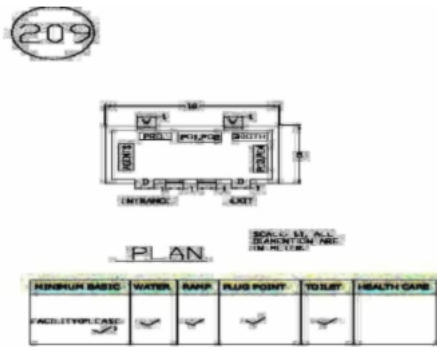

নির্বাচক নিবন্ধন আধিকারিকের স্বাক্ষর

Nazri Naksha

Google Map View

Polling Station Building Front View

Polling Station Front View

Cad View

Key MAP View

1 নাম : উনসাহাক আলী পিতার নাম : জহর আলী বাড়ির নং : n0297 বয়স : 42 লিঙ্গ : পুরুষ	SKQ0783068 ফটো উপলব্ধ	2 নাম : বরকাত আলি পিতার নাম : আজহার আলি বাড়ির নং : N0279 বয়স : 26 লিঙ্গ : পুরুষ	SKQ1985134 ফটো উপলব্ধ	3 নাম : তনজ বিবি স্বামীর নাম : নাজিম হামিদ বাড়ির নং : n0231 বয়স : 36 লিঙ্গ : মহিলা	SKQ1747518 ফটো উপলব্ধ
4 নাম : মোফাজুল হক পিতার নাম : তসলিম বাড়ির নং : n0266 বয়স : 29 লিঙ্গ : পুরুষ	SKQ1747146 ফটো উপলব্ধ	5 নাম : মোহাম্মদ সারেক ল আলম পিতার নাম : সেতাব আলি বাড়ির নং : N0240 বয়স : 26 লিঙ্গ : পুরুষ	SKQ1863232 ফটো উপলব্ধ	6 নাম : মোসাম্মাত বেদুরা খাতুন স্বামীর নাম : মুইব সামসুল হক বাড়ির নং : 110 বয়স : 40 লিঙ্গ : মহিলা	DMM2989895 ফটো উপলব্ধ
7 নাম : জায়েদা বিবি স্বামীর নাম : তাবারক হোসেন বাড়ির নং : n0278 বয়স : 41 লিঙ্গ : মহিলা	DMM2434934 ফটো উপলব্ধ	8 নাম : ইসমেতারা বিবি স্বামীর নাম : সফিকুল ইসলাম বাড়ির নং : n0241 বয়স : 35 লিঙ্গ : মহিলা	SKQ1088863 ফটো উপলব্ধ	9 নাম : জাহানারা খাতুন স্বামীর নাম : কাইয়ুম আলি বাড়ির নং : n0238 বয়স : 41 লিঙ্গ : মহিলা	SKQ1624766 ফটো উপলব্ধ
10 নাম : সওকাতারা খাতুন স্বামীর নাম : আরশাদ আলী বাড়ির নং : n0280 বয়স : 43 লিঙ্গ : মহিলা	SKQ0782433 ফটো উপলব্ধ	11 নাম : কবিনা খাতুন স্বামীর নাম : তফিজুল আলী বাড়ির নং : n0223 বয়স : 28 লিঙ্গ : মহিলা	SKQ1747401 ফটো উপলব্ধ	12 নাম : মামেদা বিবি স্বামীর নাম : জাহিদ আলী বাড়ির নং : n0229 বয়স : 32 লিঙ্গ : মহিলা	SKQ1357821 ফটো উপলব্ধ
13 নাম : মোবারক হোসেন পিতার নাম : হরিশ আল রাশিদ বাড়ির নং : n0281 বয়স : 40 লিঙ্গ : পুরুষ	DMM2785939 ফটো উপলব্ধ	14 নাম : বাড়িজুল ইসলাম পিতার নাম : মোসাদ আলি বাড়ির নং : n0238 বয়স : 34 লিঙ্গ : পুরুষ	SKQ1358043 ফটো উপলব্ধ	15 নাম : জইদী খাতুন স্বামীর নাম : মজিবুর রহমান বাড়ির নং : n0205 বয়স : 30 লিঙ্গ : মহিলা	SKQ1511971 ফটো উপলব্ধ
16 নাম : আবদুল হাই পিতার নাম : সফিক আলি বাড়ির নং : n0266 বয়স : 50 লিঙ্গ : পুরুষ	SKQ2237295 ফটো উপলব্ধ	17 নাম : নাইমুল হক পিতার নাম : শফিকুল হক বাড়ির নং : n0307 বয়স : 34 লিঙ্গ : পুরুষ	SKQ1204478 ফটো উপলব্ধ	18 নাম : কবিরুল হক পিতার নাম : আমিরুল হক বাড়ির নং : N0246 বয়স : 28 লিঙ্গ : পুরুষ	SKQ1844448 ফটো উপলব্ধ
19 নাম : সহাগী বিবি স্বামীর নাম : ওয়াক্বুল আলী বাড়ির নং : n0277 বয়স : 52 লিঙ্গ : মহিলা	DMM2434199 ফটো উপলব্ধ	20 নাম : আক্তারা বেগম স্বামীর নাম : বাবুল আলী বাড়ির নং : n0233 বয়স : 34 লিঙ্গ : মহিলা	SKQ1357839 ফটো উপলব্ধ	21 নাম : মানুয়ারা স্বামীর নাম : আবদুল বারি বাড়ির নং : n0280 বয়স : 64 লিঙ্গ : মহিলা	SKQ2180750 ফটো উপলব্ধ
22 নাম : আশিয়া বিবি স্বামীর নাম : সফিকুল আলী বাড়ির নং : n0269 বয়স : 60 লিঙ্গ : মহিলা	SKQ2096014 ফটো উপলব্ধ	23 নাম : মর্জিনা বিবি স্বামীর নাম : এমরুল হক বাড়ির নং : 124 বয়স : 38 লিঙ্গ : মহিলা	SKQ1357763 ফটো উপলব্ধ	24 নাম : আইয়ুব আলি পিতার নাম : আব্দুল মোস্তাক বাড়ির নং : n0277 বয়স : 41 লিঙ্গ : পুরুষ	DMM2434991 ফটো উপলব্ধ
25 নাম : আলমগীর পিতার নাম : আব্দুল রহমান বাড়ির নং : 114 বয়স : 37 লিঙ্গ : পুরুষ	SKQ1358423 ফটো উপলব্ধ	26 নাম : এসাহাক আলী পিতার নাম : জহর আলী বাড়ির নং : n0297 বয়স : 34 লিঙ্গ : পুরুষ	SKQ1204411 ফটো উপলব্ধ	27 নাম : কবিরুল ইসলাম পিতার নাম : মোকম্মীল বাড়ির নং : বাড়ির নং 0274 বয়স : 24 লিঙ্গ : পুরুষ	SKQ2569796 ফটো উপলব্ধ
28 নাম : আলোফনুর স্বামীর নাম : সবদর আলি বাড়ির নং : n0266 বয়স : 80 লিঙ্গ : মহিলা	SKQ2273373 ফটো উপলব্ধ	29 নাম : সাইফুদ্দিন পিতার নাম : ওয়াক্বুল আলি বাড়ির নং : n0235 বয়স : 56 লিঙ্গ : পুরুষ	SKQ2273563 ফটো উপলব্ধ	30 নাম : নাইমুল হক পিতার নাম : আবুল কালাম আজাদ বাড়ির নং : n0294 বয়স : 38 লিঙ্গ : পুরুষ	SKQ1358365 ফটো উপলব্ধ