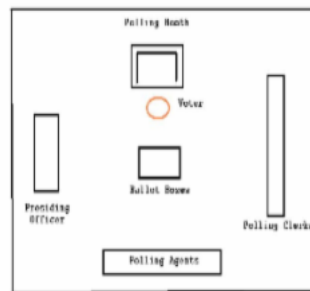

নির্বাচক নিবন্ধন আধিকারিকের স্বাক্ষর

Nazri Naksha

Google Map View

Polling Station Building Front View

Polling Station Front View

Cad View

Key MAP View

1 নাম : মহাঃ হুসেন পিতার নামঃ আব্দুল সালাম বাড়ির নং : n0157 বয়স : 35 লিঙ্গ : পুরুষ	SKQ0864280 ফটো উপলব্ধ	2 নাম : সাহাবুদ্দিন পিতার নামঃ মহঃ মোস্তফা বাড়ির নং : n0062 বয়স : 33 লিঙ্গ : পুরুষ	SKQ1242635 ফটো উপলব্ধ	3 নাম : আব্দুল মজিদ পিতার নামঃ মুহঃ আমিন বাড়ির নং : n0174 বয়স : 25 লিঙ্গ : পুরুষ	SKQ1639814 ফটো উপলব্ধ
4 নাম : খাইরন স্বামীর নামঃ মতিউর বাড়ির নং : n0139 বয়স : 51 লিঙ্গ : মহিলা	SKQ2199743 ফটো উপলব্ধ	5 নাম : আনারুল হক পিতার নামঃ মোঃসাদ ইসলাম বাড়ির নং : n0080 বয়স : 34 লিঙ্গ : পুরুষ	SKQ0992230 ফটো উপলব্ধ	6 নাম : জিয়ারুল হক পিতার নামঃ আজিজুর বাড়ির নং : n0250 বয়স : 27 লিঙ্গ : পুরুষ	SKQ1779750 ফটো উপলব্ধ
7 নাম : মিনরুল হক পিতার নামঃ এসহক বাড়ির নং : n0225 বয়স : 27 লিঙ্গ : পুরুষ	SKQ1779503 ফটো উপলব্ধ	8 নাম : আসরাফুল পিতার নামঃ আবদুল হাই বাড়ির নং : n0088 বয়স : 47 লিঙ্গ : পুরুষ	DMM2499937 ফটো উপলব্ধ	9 নাম : মমেদা বিবি স্বামীর নামঃ মিয়াজুদ্দিন বাড়ির নং : n0144 বয়স : 61 লিঙ্গ : মহিলা	DMM1764885 ফটো উপলব্ধ
10 নাম : মহাঃ রেজাউল ক্বারিম পিতার নামঃ মহঃ নুরুল ইসলাম বাড়ির নং : n0188 বয়স : 45 লিঙ্গ : পুরুষ	DMM2133429 ফটো উপলব্ধ	11 নাম : সেতারা বিবি স্বামীর নামঃ আকমাল হক বাড়ির নং : n0100 বয়স : 39 লিঙ্গ : মহিলা	SKQ0864470 ফটো উপলব্ধ	12 নাম : সফেদা স্বামীর নামঃ ইবরাহিম বাড়ির নং : n0116 বয়স : 80 লিঙ্গ : মহিলা	DMM2133189 ফটো উপলব্ধ
13 নাম : আজমল হোসেন পিতার নামঃ আব্দুল রাজ্জাক বাড়ির নং : n0251 বয়স : 28 লিঙ্গ : পুরুষ	SKQ1779768 ফটো উপলব্ধ	14 নাম : মহঃ ইমরান আলি পিতার নামঃ মোঃসাদ ইয়াশিন বাড়ির নং : n0298 বয়স : 25 লিঙ্গ : পুরুষ	SKQ1779339 ফটো উপলব্ধ	15 নাম : তারজোমা খাতুন স্বামীর নামঃ আলম বাড়ির নং : N0268 বয়স : 27 লিঙ্গ : মহিলা	SKQ2385862 ফটো উপলব্ধ
16 নাম : সুজারা খাতুন পিতার নামঃ সাজেমান বাড়ির নং : n0000 বয়স : 30 লিঙ্গ : মহিলা	SKQ1374610 ফটো উপলব্ধ	17 নাম : নাসিরুদ্দিন পিতার নামঃ মুহঃ বাড়ির নং : n0280 বয়স : 25 লিঙ্গ : পুরুষ	SKQ1780055 ফটো উপলব্ধ	18 নাম : তাসমিনারা খাতুন স্বামীর নামঃ মাসিদুর রহমান বাড়ির নং : N0145 বয়স : 26 লিঙ্গ : মহিলা	SKQ2386845 ফটো উপলব্ধ
19 নাম : মারজিনা খাতুন স্বামীর নামঃ আবদুল মালেক বাড়ির নং : n0117 বয়স : 34 লিঙ্গ : মহিলা	SKQ1530062 ফটো উপলব্ধ	20 নাম : আবদুল ওদুদ পিতার নামঃ আব্দুল হক বাড়ির নং : n0171 বয়স : 34 লিঙ্গ : পুরুষ	SKQ0992495 ফটো উপলব্ধ	21 নাম : মরতুজা পিতার নামঃ মহাঃ ইলিয়াস বাড়ির নং : n0110 বয়স : 49 লিঙ্গ : পুরুষ	DMM1767532 ফটো উপলব্ধ
22 নাম : মালেকা বিবি স্বামীর নামঃ আব্দুল লতিক বাড়ির নং : n0064 বয়স : 34 লিঙ্গ : মহিলা	SKQ0992669 ফটো উপলব্ধ	23 নাম : সানুয়ারা স্বামীর নামঃ মহঃ নুরুল ইসলাম বাড়ির নং : n0188 বয়স : 66 লিঙ্গ : মহিলা	SKQ2080992 ফটো উপলব্ধ	24 নাম : রবিউল ইসলাম পিতার নামঃ সাম মহামাদ বাড়ির নং : n0255 বয়স : 27 লিঙ্গ : পুরুষ	SKQ1779800 ফটো উপলব্ধ
25 নাম : নাজির হোসেন পিতার নামঃ আব্দুল নাইউর বাড়ির নং : n0145 বয়স : 61 লিঙ্গ : পুরুষ	DMM2860443 ফটো উপলব্ধ	26 নাম : বেগম বেগুমা পিতার নামঃ জাহির বাড়ির নং : n0159 বয়স : 58 লিঙ্গ : মহিলা	SKQ2340982 ফটো উপলব্ধ	27 নাম : শিশ মহগা পিতার নামঃ সাম মহামাদ বাড়ির নং : n0120 বয়স : 71 লিঙ্গ : পুরুষ	SKQ2177988 ফটো উপলব্ধ
28 নাম : সরিফন বেগম স্বামীর নামঃ মহঃ মোস্তফা বাড়ির নং : N0126 বয়স : 56 লিঙ্গ : মহিলা	SKQ0096164 ফটো উপলব্ধ	29 নাম : আজমল হুসেন পিতার নামঃ এমাজুদ্দিন বাড়ির নং : n0192 বয়স : 34 লিঙ্গ : পুরুষ	SKQ1119114 ফটো উপলব্ধ	30 নাম : সুলেখা স্বামীর নামঃ মাহাতাবুদ্দিন বাড়ির নং : n0150 বয়স : 53 লিঙ্গ : মহিলা	DMM1770056 ফটো উপলব্ধ