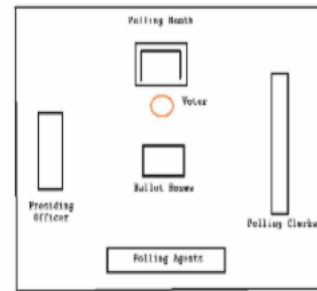

নির্বাচক নিবন্ধন আধিকারিকের স্বাক্ষর

Nazri Naksha

Google Map View

Polling Station Building Front View

Polling Station Front View

Cad View

Key MAP View

বিধানসভা নির্বাচনক্ষেত্রের নং, নাম : 46-হরিশচন্দ্রপুর
ভাগ নং, নাম : 1-চকসাতন গ্রাম,