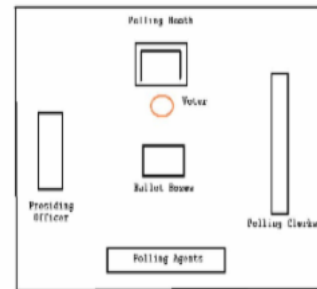

নির্বাচক নিবন্ধন আধিকারিকের স্বাক্ষর

Nazri Naksha

Google Map View

Polling Station Building Front View

Polling Station Front View

Cad View

Key MAP View

1 নাম : মাসুমী আজিজ স্বামীর নাম : আবদুস সবুর বাড়ির নং : এন0115 বয়স : 34 লিঙ্গ : মহিলা	SKQ2525244 ফটো উপলব্ধ	2 নাম : ফুলো বিবি স্বামীর নাম : আলআউদ্দিন বাড়ির নং : n0007 বয়স : 60 লিঙ্গ : মহিলা	SKQ2293637 ফটো উপলব্ধ	3 নাম : সেতারা বিবি স্বামীর নাম : মইনু আজিজুল বাড়ির নং : n0029 বয়স : 53 লিঙ্গ : মহিলা	DMM0120717 ফটো উপলব্ধ
4 নাম : রুহি খাতুন স্বামীর নাম : মহঃ সাদাব আলম বাড়ির নং : N0113 বয়স : 26 লিঙ্গ : মহিলা	SKQ2406429 ফটো উপলব্ধ	5 নাম : খুরসেদ পিতার নাম : মইনু সাফক বাড়ির নং : n0008 বয়স : 46 লিঙ্গ : পুরুষ	SKQ2133312 ফটো উপলব্ধ	6 নাম : সেখ হাকিমুদ্দিন পিতার নাম : আব্দুল সেখ বাড়ির নং : n0069 বয়স : 68 লিঙ্গ : পুরুষ	DMM2138154 ফটো উপলব্ধ
7 নাম : মানসুরা বিবি স্বামীর নাম : নূর ইসলাম বাড়ির নং : n0144 বয়স : 38 লিঙ্গ : মহিলা	SKQ1389345 ফটো উপলব্ধ	8 নাম : মেরাজুল হক পিতার নাম : রজিউদ্দিন বাড়ির নং : n0110 বয়স : 56 লিঙ্গ : পুরুষ	SKQ2172971 ফটো উপলব্ধ	9 নাম : কাহের আলি পিতার নাম : মইনু সাইদ বাড়ির নং : n0013 বয়স : 45 লিঙ্গ : পুরুষ	SKQ0790808 ফটো উপলব্ধ
10 নাম : আবদুল বেকি পিতার নাম : মইনু সাফক বাড়ির নং : n0008 বয়স : 36 লিঙ্গ : পুরুষ	SKQ0858274 ফটো উপলব্ধ	11 নাম : কাবেরী বিবি স্বামীর নাম : মইনুদ্দিন বাড়ির নং : n0018 বয়স : 44 লিঙ্গ : মহিলা	SKQ0842856 ফটো উপলব্ধ	12 নাম : সান্তার পিতার নাম : হাসুমুদ্দিন বাড়ির নং : N0145 বয়স : 81 লিঙ্গ : পুরুষ	WB/07/044/012268 ফটো উপলব্ধ
13 নাম : সেরিনা বিবি স্বামীর নাম : নূর আলম বাড়ির নং : n0144 বয়স : 43 লিঙ্গ : মহিলা	SKQ1245075 ফটো উপলব্ধ	14 নাম : নূর আলম পিতার নাম : আব্দুল সাত্তার বাড়ির নং : n0144 বয়স : 42 লিঙ্গ : পুরুষ	SKQ1113125 ফটো উপলব্ধ	15 নাম : নূর ইসলাম পিতার নাম : আব্দুল সাত্তার বাড়ির নং : N0145 বয়স : 37 লিঙ্গ : পুরুষ	SKQ1113117 ফটো উপলব্ধ
16 নাম : সারজান স্বামীর নাম : মোঃ তৈয়ব বাড়ির নং : n0152 বয়স : 38 লিঙ্গ : মহিলা	SKQ1245042 ফটো উপলব্ধ	17 নাম : সুকিঙ্গা বিবি স্বামীর নাম : টুকুস সেখ বাড়ির নং : n0049 বয়স : 61 লিঙ্গ : মহিলা	SKQ2118644 ফটো উপলব্ধ	18 নাম : আবদুল মান্নান পিতার নাম : হাজি আবদুল গফুর বাড়ির নং : n0113 বয়স : 74 লিঙ্গ : পুরুষ	SKQ2179307 ফটো উপলব্ধ
19 নাম : কুদরতী জাহান স্বামীর নাম : মহঃ সাহানাওয়াজ আলম বাড়ির নং : এন0029 বয়স : 23 লিঙ্গ : মহিলা	SKQ2548030 ফটো উপলব্ধ	20 নাম : মহঃ নবাব সান্তার পিতার নাম : আব্দুল সালাম বাড়ির নং : এন0022 বয়স : 23 লিঙ্গ : পুরুষ	SKQ2482909 ফটো উপলব্ধ	21 নাম : নাজেরা খাতুন স্বামীর নাম : সৈয়দ সেখ বাড়ির নং : N0023 বয়স : 37 লিঙ্গ : মহিলা	SKQ0790733 ফটো উপলব্ধ
22 নাম : সেকান্দার পিতার নাম : মোলাবকস বক্স বাড়ির নং : n0030 বয়স : 66 লিঙ্গ : পুরুষ	SKQ2173441 ফটো উপলব্ধ	23 নাম : জাফর পিতার নাম : আতাউর রহমান বাড়ির নং : n0066 বয়স : 55 লিঙ্গ : পুরুষ	SKQ2203420 ফটো উপলব্ধ	24 নাম : নাগাম খাতুন স্বামীর নাম : সৈয়দ সাবিরুদ্দিন বাড়ির নং : n0180 বয়স : 27 লিঙ্গ : মহিলা	SKQ1781384 ফটো উপলব্ধ
25 নাম : মোহাম্মদ সাহেব পিতার নাম : সৈয়দ মুন্না বাড়ির নং : - বয়স : 27 লিঙ্গ : পুরুষ	SKQ2586717 ফটো উপলব্ধ	26 নাম : মহ নাওয়াজ আলম পিতার নাম : আব্দুল মান্নান বাড়ির নং : n0113 বয়স : 29 লিঙ্গ : পুরুষ	SKQ1532084 ফটো উপলব্ধ	27 নাম : সারিফা খাতুন স্বামীর নাম : মইনু সাফক বাড়ির নং : N0145 বয়স : 31 লিঙ্গ : মহিলা	SKQ1532100 ফটো উপলব্ধ
28 নাম : সামানি খাতুন স্বামীর নাম : মোহাম্মদ মোহাম্মদুদ্দিন বাড়ির নং : - বয়স : 33 লিঙ্গ : মহিলা	SKQ2621738 ফটো উপলব্ধ	29 নাম : তারান্নমু আরা স্বামীর নাম : মিল্লো বারু বাড়ির নং : গ্রাম বয়স : 28 লিঙ্গ : মহিলা	SKQ2667889 ফটো উপলব্ধ	30 নাম : লিলা বিবি স্বামীর নাম : সাহাবুল হক বাড়ির নং : n0077 বয়স : 40 লিঙ্গ : মহিলা	DMM2792984 ফটো উপলব্ধ