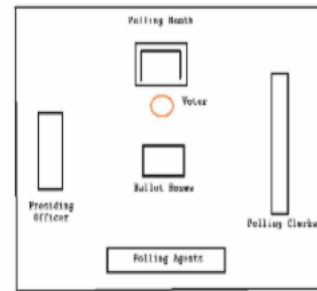

নির্বাচক নিবন্ধন আধিকারিকের স্বাক্ষর

Nazri Naksha

Google Map View

Polling Station Building Front View

Polling Station Front View

Cad View

Key MAP View

1 নাম : নূরজাহান বিবি স্বামীর নাম : হাইদার মিয়া বাড়ির নং : n0049 বয়স : 56 লিঙ্গ : মহিলা	DMM2512747 ফটো উপলব্ধ	2 নাম : ফরিদ হোসেন পিতার নাম : আবুল হুসেন বাড়ির নং : N0057 বয়স : 25 লিঙ্গ : পুরুষ	SKQ2307551 ফটো উপলব্ধ	3 নাম : গয়সুন বেগম স্বামীর নাম : নূরুল মিয়া বাড়ির নং : n0044 বয়স : 69 লিঙ্গ : মহিলা	WB/05/042/072564 ফটো উপলব্ধ
4 নাম : মহ সাহিদ পিতার নাম : নূরুল ইসলাম মিয়া বাড়ির নং : নং 004 বয়স : 21 লিঙ্গ : পুরুষ	SKQ2643922 ফটো উপলব্ধ	5 নাম : সারবেশ আলি পিতার নাম : আস্তাব মিয়া বাড়ির নং : এন0012 বয়স : 23 লিঙ্গ : পুরুষ	SKQ2473478 ফটো উপলব্ধ	6 নাম : মিস্টার আলি পিতার নাম : কুদ্দাস আলি বাড়ির নং : নং 004 বয়স : 21 লিঙ্গ : পুরুষ	SKQ2643872 ফটো উপলব্ধ
7 নাম : আবুল মিয়া পিতার নাম : আমিনুদ্দিন মিয়া বাড়ির নং : n0002 বয়স : 50 লিঙ্গ : পুরুষ	SKQ2195584 ফটো উপলব্ধ	8 নাম : অনু মিয়া পিতার নাম : জহর মিয়া বাড়ির নং : n0057 বয়স : 45 লিঙ্গ : পুরুষ	DMM2512713 ফটো উপলব্ধ	9 নাম : মরিয়ম বিবি স্বামীর নাম : ইদ্রিস মিয়া বাড়ির নং : n0012 বয়স : 72 লিঙ্গ : মহিলা	DMM0138214 ফটো উপলব্ধ
10 নাম : রহমান মিয়া মায়ের নাম : জুম্না বেগম বাড়ির নং : n0004 বয়স : 42 লিঙ্গ : পুরুষ	SKQ0859652 ফটো উপলব্ধ	11 নাম : লাজিত মিয়া পিতার নাম : জাহাঙ্গীর বাড়ির নং : এন0049 বয়স : 23 লিঙ্গ : পুরুষ	SKQ2485654 ফটো উপলব্ধ	12 নাম : সাগিরা খাতুন স্বামীর নাম : পাচুয়া মিয়া বাড়ির নং : n0099 বয়স : 31 লিঙ্গ : মহিলা	SKQ1866177 ফটো উপলব্ধ
13 নাম : নোসাদ মিয়া পিতার নাম : ইব্রাহিম মিয়া বাড়ির নং : n0049 বয়স : 39 লিঙ্গ : পুরুষ	SKQ0076489 ফটো উপলব্ধ	14 নাম : জাহাঙ্গীর মিয়া পিতার নাম : ইব্রাহিম মিয়া বাড়ির নং : n0049 বয়স : 47 লিঙ্গ : পুরুষ	DMM2512754 ফটো উপলব্ধ	15 নাম : মাহাবা খাতুন স্বামীর নাম : মহ বিসু বাড়ির নং : নং 037 বয়স : 28 লিঙ্গ : মহিলা	SKQ2643930 ফটো উপলব্ধ
16 নাম : রাজবলী মিয়া পিতার নাম : রমজান বাড়ির নং : n0005 বয়স : 61 লিঙ্গ : পুরুষ	WB/05/042/072550 ফটো উপলব্ধ	17 নাম : ফিরদোস পিতার নাম : মেনুদ্দিন সেখ বাড়ির নং : N0064 বয়স : 56 লিঙ্গ : পুরুষ	SKQ2264042 ফটো উপলব্ধ	18 নাম : রিজবানা বিবি স্বামীর নাম : মোবারক বাড়ির নং : n0003 বয়স : 29 লিঙ্গ : মহিলা	SKQ1751049 ফটো উপলব্ধ
19 নাম : সাবেরা বিবি স্বামীর নাম : মনসুর মিয়া বাড়ির নং : n0055 বয়স : 39 লিঙ্গ : মহিলা	SKQ0859439 ফটো উপলব্ধ	20 নাম : তেতনী খাতুন পিতার নাম : সামসুদ্দিন মিয়া বাড়ির নং : n0226 বয়স : 27 লিঙ্গ : মহিলা	SKQ1866011 ফটো উপলব্ধ	21 নাম : সাইদুর মিয়া মায়ের নাম : আসমা বিবি বাড়ির নং : n0223 বয়স : 30 লিঙ্গ : পুরুষ	SKQ1865989 ফটো উপলব্ধ
22 নাম : আমিনা বিবি স্বামীর নাম : মুক্তার মিয়া বাড়ির নং : n0022 বয়স : 59 লিঙ্গ : মহিলা	WB/05/042/072603 ফটো উপলব্ধ	23 নাম : চম্পা বিবি স্বামীর নাম : আসরাফুল মিয়া বাড়ির নং : n0002 বয়স : 53 লিঙ্গ : মহিলা	WB/05/042/072633 ফটো উপলব্ধ	24 নাম : সামসুল স্বামীর নাম : পুতলী খাতুন বাড়ির নং : এন00134 বয়স : 30 লিঙ্গ : পুরুষ	SKQ2022952 ফটো উপলব্ধ
25 নাম : রফিক মিয়া পিতার নাম : অনু মিয়া বাড়ির নং : এন0057 বয়স : 23 লিঙ্গ : পুরুষ	SKQ2473510 ফটো উপলব্ধ	26 নাম : নাসিমা বিবি স্বামীর নাম : উসমান গনি বাড়ির নং : n0012 বয়স : 33 লিঙ্গ : মহিলা	SKQ1533215 ফটো উপলব্ধ	27 নাম : সেখ ভূনয়া পিতার নাম : ইক্বেদ্দিন মিয়া বাড়ির নং : n0022 বয়স : 61 লিঙ্গ : পুরুষ	SKQ2217347 ফটো উপলব্ধ
28 নাম : আনয়ারী বিবি স্বামীর নাম : হাফিজুদ্দিন বাড়ির নং : n0022 বয়স : 37 লিঙ্গ : মহিলা	SKQ0988600 ফটো উপলব্ধ	29 নাম : মোস্তাকিম পিতার নাম : ফকির বাড়ির নং : n0031 বয়স : 33 লিঙ্গ : পুরুষ	SKQ1246081 ফটো উপলব্ধ	30 নাম : অনবারী বিবি স্বামীর নাম : আননু মিয়া বাড়ির নং : n0057 বয়স : 40 লিঙ্গ : মহিলা	SKQ0077123 ফটো উপলব্ধ