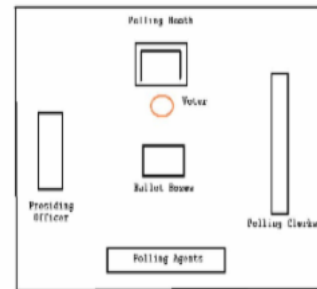

নির্বাচক নিবন্ধন আধিকারিকের স্বাক্ষর

Nazri Naksha

Google Map View

Polling Station Building Front View

Polling Station Front View

Cad View

Key MAP View

1 নাম : রাবেয়া বেগম স্বামীর নাম: সেখ আব্দুর রহমান বাড়ির নং : n0134 বয়স : 66 লিঙ্গ : মহিলা	DMM0133876 ফটো উপলব্ধ	2 নাম : মালেকাখাতুন স্বামীর নাম: আসগর আলী বাড়ির নং : n0129 বয়স : 34 লিঙ্গ : মহিলা	SKQ1115625 ফটো উপলব্ধ	3 নাম : তাহেরা বিবি পিতার নাম: মোহাম্মদ জাহাঙ্গীর বাড়ির নং : সাইরা বয়স : 34 লিঙ্গ : মহিলা	SKQ0995662 ফটো উপলব্ধ
4 নাম : অর্জনা বিবি স্বামীর নাম: দিলীশ্বর হোসেন বাড়ির নং : n0138 বয়স : 34 লিঙ্গ : মহিলা	SKQ0975474 ফটো উপলব্ধ	5 নাম : সালেমুর খাতুন স্বামীর নাম: মনজুর হুসেন বাড়ির নং : n0144 বয়স : 30 লিঙ্গ : মহিলা	SKQ1751155 ফটো উপলব্ধ	6 নাম : মোহাম্মদ আমির সোহেল পিতার নাম: মোহাম্মদ নূর আলিম বাড়ির নং : N0122 বয়স : 25 লিঙ্গ : পুরুষ	SKQ2263648 ফটো উপলব্ধ
7 নাম : সেখ হান্নান পিতার নাম: ইফ্রাহিল হক বাড়ির নং : n0017 বয়স : 38 লিঙ্গ : পুরুষ	SKQ0975557 ফটো উপলব্ধ	8 নাম : সাজেদা খাতুন স্বামীর নাম: সেখ জাহেদ আলি বাড়ির নং : n0139 বয়স : 48 লিঙ্গ : মহিলা	SKQ2195980 ফটো উপলব্ধ	9 নাম : খালেক পিতার নাম: হাসারত আলি বাড়ির নং : n0031 বয়স : 71 লিঙ্গ : পুরুষ	SKQ2347060 ফটো উপলব্ধ
10 নাম : সফুরা ইয়াসমিন স্বামীর নাম: মোহাঃ জাবেদ আক্তার বাড়ির নং : এন0134 বয়স : 30 লিঙ্গ : মহিলা	SKQ2035996 ফটো উপলব্ধ	11 নাম : হালিমা বিবি স্বামীর নাম: সেখ মজিফুল রহমান বাড়ির নং : n0118 বয়স : 38 লিঙ্গ : মহিলা	SKQ1247089 ফটো উপলব্ধ	12 নাম : সাবেনুর খাতুন স্বামীর নাম: রাহিম বাড়ির নং : n0078 বয়স : 35 লিঙ্গ : মহিলা	SKQ1247097 ফটো উপলব্ধ
13 নাম : নাজিমা বিবি স্বামীর নাম: সেখ সফিকুল বাড়ির নং : n0044 বয়স : 50 লিঙ্গ : মহিলা	DMM2513133 ফটো উপলব্ধ	14 নাম : সেখ সামসুদ্দিন পিতার নাম: সাদিরুদদীন সেখ বাড়ির নং : n0148 বয়স : 75 লিঙ্গ : পুরুষ	SKQ2162014 ফটো উপলব্ধ	15 নাম : সেখ সহরুল পিতার নাম: দরবেশ বাড়ির নং : n0037 বয়স : 57 লিঙ্গ : পুরুষ	SKQ2138261 ফটো উপলব্ধ
16 নাম : সাদ্দাম হুসেন পিতার নাম: ইয়াসিন সেখ বাড়ির নং : n0150 বয়স : 27 লিঙ্গ : পুরুষ	SKQ1115674 ফটো উপলব্ধ	17 নাম : রুবা স্বামীর নাম: কাবুল বাড়ির নং : n0123 বয়স : 53 লিঙ্গ : মহিলা	SKQ2346963 ফটো উপলব্ধ	18 নাম : ফাইয়াজ পিতার নাম: সাহাবুদ্দিন বাড়ির নং : n0068 বয়স : 55 লিঙ্গ : পুরুষ	SKQ2138659 ফটো উপলব্ধ
19 নাম : কুলসুম খাতুন স্বামীর নাম: মহঃ নাহিদ বাড়ির নং : এন0246 বয়স : 21 লিঙ্গ : মহিলা	SKQ2599991 ফটো উপলব্ধ	20 নাম : সেখ মজিফুল পিতার নাম: হাকিমুদ্দিন বাড়ির নং : n0146 বয়স : 56 লিঙ্গ : পুরুষ	SKQ2134872 ফটো উপলব্ধ	21 নাম : টুলি বেওয়া স্বামীর নাম: রাজেশ আলম বাড়ির নং : n0049 বয়স : 33 লিঙ্গ : মহিলা	SKQ1247147 ফটো উপলব্ধ
22 নাম : মজদর আলী পিতার নাম: সইদুল বাড়ির নং : n0080 বয়স : 36 লিঙ্গ : পুরুষ	SKQ1115765 ফটো উপলব্ধ	23 নাম : নূরআলম পিতার নাম: মহঃ ইব্রাহিম বাড়ির নং : n0122 বয়স : 58 লিঙ্গ : পুরুষ	SKQ2573798 ফটো উপলব্ধ	24 নাম : রবিসন স্বামীর নাম: সেখ নজরুল সেখ বাড়ির নং : n0083 বয়স : 59 লিঙ্গ : মহিলা	SKQ2216679 ফটো উপলব্ধ
25 নাম : মোনোয়ার হোসেন পিতার নাম: সফি়ুদ্দিন বাড়ির নং : N0108 বয়স : 26 লিঙ্গ : পুরুষ	SKQ2262814 ফটো উপলব্ধ	26 নাম : সেখ আব্দুর রহমান পিতার নাম: সেখ জাক্বার বাড়ির নং : n0134 বয়স : 69 লিঙ্গ : পুরুষ	SKQ2160158 ফটো উপলব্ধ	27 নাম : সেখ সিব্বাজ পিতার নাম: সেখ সুলতান বাড়ির নং : N0097 বয়স : 28 লিঙ্গ : পুরুষ	SKQ2263705 ফটো উপলব্ধ
28 নাম : সামসাদ আলি পিতার নাম: শাহাজাহান বাড়ির নং : ছত্রক বয়স : 21 লিঙ্গ : পুরুষ	SKQ2647865 ফটো উপলব্ধ	29 নাম : সেখ আবুল পিতার নাম: মহঃ ইব্রাহিম বাড়ির নং : n0028 বয়স : 51 লিঙ্গ : পুরুষ	SKQ2115376 ফটো উপলব্ধ	30 নাম : মনসুরা বিবি স্বামীর নাম: আজিমুল হক বাড়ির নং : n0144 বয়স : 61 লিঙ্গ : মহিলা	SKQ2125458 ফটো উপলব্ধ