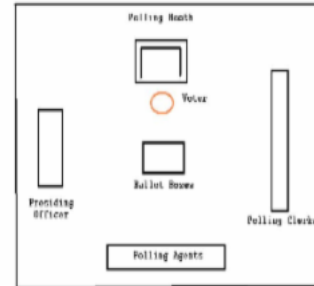

নির্বাচক নিবন্ধন আধিকারিকের স্বাক্ষর

Nazri Naksha

Google Map View

Polling Station Building Front View

Polling Station Front View

Cad View

Key MAP View

1 নাম : মাধুরী দাস স্বামীর নাম: অজিত দাস বাড়ির নং : n0120 বয়স : 33 লিঙ্গ : মহিলা	SKQ0988709 ফটো উপলব্ধ	2 নাম : স্বাতী রানী স্বামীর নাম: অরবিন্দ কুমার বাড়ির নং : n0294 বয়স : 30 লিঙ্গ : মহিলা	SKQ1925924 ফটো উপলব্ধ	3 নাম : রাজমুনি রাম স্বামীর নাম: সীতারাম রাম বাড়ির নং : n0001 বয়স : 66 লিঙ্গ : মহিলা	DMM0133462 ফটো উপলব্ধ
4 নাম : সোনালাল রাম পিতার নাম: সীতারাম রাম বাড়ির নং : n0001 বয়স : 40 লিঙ্গ : পুরুষ	DMM2994630 ফটো উপলব্ধ	5 নাম : রাজেন সিংহ পিতার নাম: নকুল সিংহ বাড়ির নং : এন0199 বয়স : 22 লিঙ্গ : পুরুষ	SKQ2618916 ফটো উপলব্ধ	6 নাম : রুমা সিং স্বামীর নাম: মেঘরাজ সিং বাড়ির নং : n0154 বয়স : 43 লিঙ্গ : মহিলা	DMM2793735 ফটো উপলব্ধ
7 নাম : সীতারাম রাম পিতার নাম: ভৃগুরাম বাড়ির নং : n0001 বয়স : 71 লিঙ্গ : পুরুষ	SKQ2162774 ফটো উপলব্ধ	8 নাম : অমিত দাস পিতার নাম: কেকারু দাস বাড়ির নং : n0120 বয়স : 36 লিঙ্গ : পুরুষ	SKQ1114727 ফটো উপলব্ধ	9 নাম : সানু মন্ডল পিতার নাম: নরেশ মন্ডল বাড়ির নং : n0277 বয়স : 32 লিঙ্গ : পুরুষ	SKQ1925759 ফটো উপলব্ধ
10 নাম : অজিত দাস পিতার নাম: কেকারু দাস বাড়ির নং : n0120 বয়স : 50 লিঙ্গ : পুরুষ	DMM1307875 ফটো উপলব্ধ	11 নাম : সহদরি দেবী স্বামীর নাম: কাশিনাথ সিংহ বাড়ির নং : n0153 বয়স : 60 লিঙ্গ : মহিলা	DMM2793727 ফটো উপলব্ধ	12 নাম : কল্যান দাস পিতার নাম: ঠগু দাস বাড়ির নং : এন0079 বয়স : 24 লিঙ্গ : পুরুষ	SKQ2450666 ফটো উপলব্ধ
13 নাম : অমেলী কুমারী স্বামীর নাম: সোনালাল রাম বাড়ির নং : এন0001 বয়স : 27 লিঙ্গ : মহিলা	SKQ2025153 ফটো উপলব্ধ	Q 14 নাম : রঞ্জন সিংহ পিতার নাম: সীতারাম সিংহ বাড়ির নং : বয়স : 34 লিঙ্গ : পুরুষ	SKQ0988790 ফটো উপলব্ধ	15 নাম : শুভময় সরকার পিতার নাম: কমল সরকার বাড়ির নং : n0087 বয়স : 31 লিঙ্গ : পুরুষ	SKQ1392182 ফটো উপলব্ধ
16 নাম : সমর কুমার দাস পিতার নাম: কেকারু দাস বাড়ির নং : n0120 বয়স : 38 লিঙ্গ : পুরুষ	SKQ0988899 ফটো উপলব্ধ	17 নাম : বিউটি সরকার স্বামীর নাম: সুভময় সরকার বাড়ির নং : এন087 বয়স : 23 লিঙ্গ : মহিলা	SKQ2562544 ফটো উপলব্ধ	18 নাম : দিপা দাস স্বামীর নাম: সমর কুমার দাস বাড়ির নং : N0120 বয়স : 26 লিঙ্গ : মহিলা	SKQ2264299 ফটো উপলব্ধ
19 নাম : ঠগু দাস পিতার নাম: অনন্ত দাস বাড়ির নং : n0079 বয়স : 57 লিঙ্গ : পুরুষ	WB/05/042/066305 ফটো উপলব্ধ	20 নাম : বিমল পাহাড়ী মায়ের নাম: নিরো সিংহ বাড়ির নং : n0229 বয়স : 36 লিঙ্গ : পুরুষ	SKQ1392430 ফটো উপলব্ধ	21 নাম : গৌরী রানী সরকার স্বামীর নাম: কমল দাস (সারকর) বাড়ির নং : n0087 বয়স : 56 লিঙ্গ : মহিলা	WB/05/042/066324 ফটো উপলব্ধ
22 নাম : আখি দাস স্বামীর নাম: ঠগু দাস বাড়ির নং : n0079 বয়স : 51 লিঙ্গ : মহিলা	DMM0131649 ফটো উপলব্ধ	23 নাম : কমল দাস সরকার পিতার নাম: রাধেশ্যাম দাস বাড়ির নং : n0087 বয়স : 76 লিঙ্গ : পুরুষ	SKQ2214880 ফটো উপলব্ধ	24 নাম : কবিতা সিং স্বামীর নাম: বাচলাল সিং বাড়ির নং : এন005 বয়স : 31 লিঙ্গ : মহিলা	SKQ1989946 ফটো উপলব্ধ
25 নাম : লিপি দাস (বসাক) স্বামীর নাম: তাপু বসাক বাড়ির নং : এন00127 বয়স : 30 লিঙ্গ : মহিলা	SKQ2425585 ফটো উপলব্ধ	26 নাম : স্বরনা কুমারী স্বামীর নাম: শীতল সিংহ বাড়ির নং : এন00176 বয়স : 23 লিঙ্গ : মহিলা	SKQ2490530 ফটো উপলব্ধ	27 নাম : পূজা কর্মকার স্বামীর নাম: দেবদাস মন্ডল বাড়ির নং : N009 বয়স : 28 লিঙ্গ : মহিলা	SKQ2264240 ফটো উপলব্ধ
28 নাম : শোভা রানী কর্মকার স্বামীর নাম: রাজেন্দ্র কর্মকার বাড়ির নং : n0013 বয়স : 56 লিঙ্গ : মহিলা	DMM1307677 ফটো উপলব্ধ	29 নাম : রাজেন্দ্র কর্মকার পিতার নাম: লক্ষ্মণ কর্মকার বাড়ির নং : n0013 বয়স : 59 লিঙ্গ : পুরুষ	DMM1307669 ফটো উপলব্ধ	30 নাম : ছোটন কর্মকার পিতার নাম: নিতাই কর্মকার বাড়ির নং : n0024 বয়স : 32 লিঙ্গ : পুরুষ	SKQ1114628 ফটো উপলব্ধ