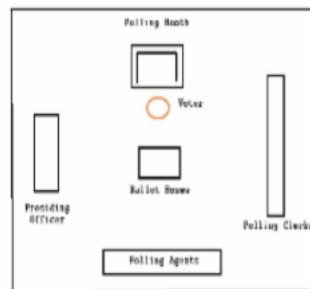

নির্বাচক নিবন্ধন আধিকারিকের স্বাক্ষর

Nazri Naksha

Google Map View

Polling Station Building Front View

Polling Station Front View

Cad View

Key MAP View

ভাগ নং, নাম : 1-সায়রা গ্রামের উত্তর পশ্চিম দিক আলমমিঞার বাড়ী হইতে সেখ কাসেমের বাড়ী হয়ে মোস্তাকিম মিঞার বাড়ী হইতে তোরাপমিঞার বাড়ী ও নতুন মসজিদ পর্যন্ত