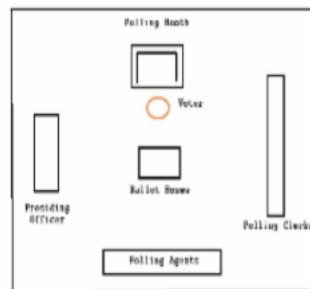

নির্বাচক নিবন্ধন আধিকারিকের স্বাক্ষর

Nazri Naksha

Google Map View

Polling Station Building Front View

Polling Station Front View

Cad View

Key MAP View

1 নাম : সেখ কফিল পিতার নাম : সাবদুল বাড়ির নং : n0107 বয়স : 57 লিঙ্গ : পুরুষ	SKQ2350080 ফটো উপলব্ধ	2 নাম : সেখ সজরু পিতার নাম : আমিরুদ্দিন বাড়ির নং : n0234 বয়স : 51 লিঙ্গ : পুরুষ	DMM1760479 ফটো উপলব্ধ	3 নাম : ইবনুল সেখ পিতার নাম : সাজিমুদ্দিন বাড়ির নং : n0113 বয়স : 32 লিঙ্গ : পুরুষ	SKQ1248418 ফটো উপলব্ধ
4 নাম : মোহাম্মদ জাহেদ আলম পিতার নাম : মইনুল আলম বাড়ির নং : N0101 বয়স : 25 লিঙ্গ : পুরুষ	SKQ2397735 ফটো উপলব্ধ	5 নাম : আলম মিঞা পিতার নাম : হাসিরুদ্দিন মিঞা বাড়ির নং : N0088 বয়স : 42 লিঙ্গ : পুরুষ	SKQ0791996 ফটো উপলব্ধ	6 নাম : মাস্টারা বিবি স্বামীর নাম : মোস্তাফিজ আলম বাড়ির নং : n0287 বয়স : 28 লিঙ্গ : মহিলা	SKQ1926666 ফটো উপলব্ধ
7 নাম : খাইরুন বিবি স্বামীর নাম : মোস্তাফিজ মিঞা বাড়ির নং : n0150 বয়স : 38 লিঙ্গ : মহিলা	SKQ1116573 ফটো উপলব্ধ	8 নাম : গুলেসা খাতুন পিতার নাম : সেখ আমিরুদ্দিন বাড়ির নং : n0207 বয়স : 60 লিঙ্গ : মহিলা	SKQ2132553 ফটো উপলব্ধ	9 নাম : শাফিনা খাতুন পিতার নাম : সেখ আনসার বাড়ির নং : n0035 বয়স : 28 লিঙ্গ : মহিলা	SKQ1783000 ফটো উপলব্ধ
10 নাম : আনেশ মিঞা মায়ের নাম : গুরুদ্দিন মিঞা বাড়ির নং : n0243 বয়স : 35 লিঙ্গ : পুরুষ	SKQ0990432 ফটো উপলব্ধ	11 নাম : সালেহা বিবি স্বামীর নাম : কাজিম মিঞা বাড়ির নং : 90 বয়স : 40 লিঙ্গ : মহিলা	SKQ2001154 ফটো উপলব্ধ	12 নাম : সেখ মাহাবুল পিতার নাম : সেখ রুসাতুল বাড়ির নং : n0140 বয়স : 25 লিঙ্গ : পুরুষ	SKQ1393255 ফটো উপলব্ধ
13 নাম : ইরফান পিতার নাম : সাজিমুদ্দিন বাড়ির নং : n0113 বয়স : 32 লিঙ্গ : পুরুষ	SKQ1393206 ফটো উপলব্ধ	14 নাম : আসরফি বিবি স্বামীর নাম : সাজিমুদ্দিন মিঞা বাড়ির নং : n0155 বয়স : 34 লিঙ্গ : মহিলা	SKQ1248830 ফটো উপলব্ধ	15 নাম : জাহিদ পিতার নাম : সাজিমুদ্দিন বাড়ির নং : n0256 বয়স : 28 লিঙ্গ : পুরুষ	SKQ1783430 ফটো উপলব্ধ
16 নাম : মহঃ সামসুদ্দিন মিঞা পিতার নাম : সেরালী মিঞা বাড়ির নং : n0164 বয়স : 49 লিঙ্গ : পুরুষ	DMM2508034 ফটো উপলব্ধ	17 নাম : সেখ আবরুল পিতার নাম : সাজিমুদ্দিন মিঞা বাড়ির নং : n0131 বয়স : 30 লিঙ্গ : পুরুষ	SKQ1393594 ফটো উপলব্ধ	18 নাম : আফতার সিদ্দিক পিতার নাম : কাজিম সেখ বাড়ির নং : n0125 বয়স : 37 লিঙ্গ : পুরুষ	SKQ1116342 ফটো উপলব্ধ
19 নাম : বিবি সাজ স্বামীর নাম : সেখ সজরু বাড়ির নং : n0234 বয়স : 43 লিঙ্গ : মহিলা	DMM2148385 ফটো উপলব্ধ	20 নাম : রবিনা খাতুন স্বামীর নাম : মহঃ সাজ্জাদ মিঞা বাড়ির নং : n0155 বয়স : 37 লিঙ্গ : মহিলা	SKQ1116599 ফটো উপলব্ধ	21 নাম : আব্দুস সামাদ পিতার নাম : মোঃ আসামুদ্দিন বাড়ির নং : n0199 বয়স : 39 লিঙ্গ : পুরুষ	SKQ0861393 ফটো উপলব্ধ
22 নাম : জুবেদা খাতুন স্বামীর নাম : শেখ খলিল বাড়ির নং : n0141 বয়স : 61 লিঙ্গ : মহিলা	DMM2508257 ফটো উপলব্ধ	23 নাম : মোঃ সনব্বুর পিতার নাম : মোঃ জামিরুদ্দিন বাড়ির নং : N0154 বয়স : 27 লিঙ্গ : পুরুষ	SKQ2383800 ফটো উপলব্ধ	24 নাম : সেখ জিন্নান পিতার নাম : মোঃ সাজিমুদ্দিন বাড়ির নং : n0202 বয়স : 43 লিঙ্গ : পুরুষ	SKQ1248459 ফটো উপলব্ধ
25 নাম : মহ সাজ্জাদ পিতার নাম : সেখ কাশিম বাড়ির নং : n0203 বয়স : 35 লিঙ্গ : পুরুষ	SKQ1534791 ফটো উপলব্ধ	26 নাম : বিলকিস বিবি স্বামীর নাম : মোহাম্মদ কারু মিয়া বাড়ির নং : n0150 বয়স : 37 লিঙ্গ : মহিলা	SKQ0087304 ফটো উপলব্ধ	27 নাম : সেহেরা খাতুন স্বামীর নাম : দুলাল মিঞা বাড়ির নং : n0101 বয়স : 56 লিঙ্গ : মহিলা	SKQ2089845 ফটো উপলব্ধ
28 নাম : সেখ তাহিরুল পিতার নাম : সেখ জলিল বাড়ির নং : n0207 বয়স : 29 লিঙ্গ : পুরুষ	SKQ1116441 ফটো উপলব্ধ	29 নাম : নিস্কটার সিদ্দিক পিতার নাম : বাবিরুদ্দিন বাড়ির নং : n0152 বয়স : 30 লিঙ্গ : পুরুষ	SKQ1393669 ফটো উপলব্ধ	30 নাম : হালিমা বিবি স্বামীর নাম : মিঞা মজিৎতুল বাড়ির নং : n0131 বয়স : 65 লিঙ্গ : মহিলা	SKQ2054922 ফটো উপলব্ধ