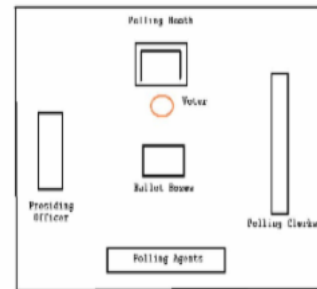

নির্বাচক নিবন্ধন আধিকারিকের স্বাক্ষর

Nazri Naksha

Google Map View

Polling Station Building Front View

Polling Station Front View

Cad View

Key MAP View

বিধানসভা নির্বাচনক্ষেত্রের নং, নাম : 46-হরিশচন্দ্রপুর  
ভাগ নং, নাম : 1-দক্ষিণ মুকুন্দপুর(কালুটোলা,গাঙ্গীনগর)