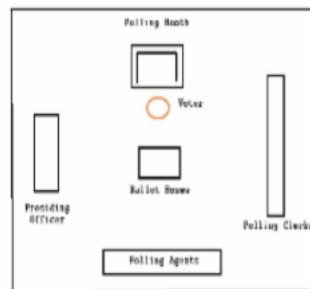

নির্বাচক নিবন্ধন আধিকারিকের স্বাক্ষর

Nazri Naksha

Google Map View

Polling Station Building Front View

Polling Station Front View

Cad View

Key MAP View

1 নাম : বিষ্ণু রবিদাস পিতার নাম: বলাই রবিদাস বাড়ির নং : এন0192 বয়স : 26 লিঙ্গ : পুরুষ	SKQ2026235 ফটো উপলব্ধ	2 নাম : জানকী সিং স্বামীর নাম: সঞ্জয় সিং বাড়ির নং : এন0226 বয়স : 33 লিঙ্গ : মহিলা	SKQ2044642 ফটো উপলব্ধ	3 নাম : নমিতা মন্ডল স্বামীর নাম: মিতুন মন্ডল বাড়ির নং : এন0209 বয়স : 31 লিঙ্গ : মহিলা	SKQ2044667 ফটো উপলব্ধ
4 নাম : রাজেশ ভগত পিতার নাম: গুরু চরণ ভগত বাড়ির নং : N0219 বয়স : 24 লিঙ্গ : পুরুষ	SKQ2366466 ফটো উপলব্ধ	5 নাম : বিষ্ণু চৌধুরী পিতার নাম: রাম বরত চৌধুরী বাড়ির নং : এন00 বয়স : 26 লিঙ্গ : পুরুষ	SKQ2026177 ফটো উপলব্ধ	6 নাম : পঞ্চমী রবিদাস স্বামীর নাম: স্বপন রবিদাস বাড়ির নং : এন0203 বয়স : 34 লিঙ্গ : মহিলা	SKQ2026250 ফটো উপলব্ধ
7 নাম : সচিন মন্ডল পিতার নাম: মনু মন্ডল বাড়ির নং : এন0295 বয়স : 25 লিঙ্গ : পুরুষ	SKQ2044576 ফটো উপলব্ধ	8 নাম : বেবী ভগত পিতার নাম: গুরু চরণ ভগত বাড়ির নং : n0219 বয়স : 30 লিঙ্গ : মহিলা	SKQ1397595 ফটো উপলব্ধ	9 নাম : খুমুগী পাল স্বামীর নাম: বিরেন পাল বাড়ির নং : n0124 বয়স : 52 লিঙ্গ : মহিলা	DMM1310986 ফটো উপলব্ধ
10 নাম : মিনতি প্রমাণিক স্বামীর নাম: প্রদীপ প্রমাণিক বাড়ির নং : এন0136 বয়স : 27 লিঙ্গ : মহিলা	SKQ2026284 ফটো উপলব্ধ	11 নাম : বিউটি সরকার মন্ডল স্বামীর নাম: অনন্ত মন্ডল বাড়ির নং : এন00 বয়স : 48 লিঙ্গ : মহিলা	SKQ2026300 ফটো উপলব্ধ	12 নাম : আরতি পাল স্বামীর নাম: রামদেব পাল বাড়ির নং : n0082 বয়স : 56 লিঙ্গ : মহিলা	WB/05/042/087146 ফটো উপলব্ধ
13 নাম : রবি পাল পিতার নাম: রামদেব পাল বাড়ির নং : n0082 বয়স : 35 লিঙ্গ : পুরুষ	SKQ0998898 ফটো উপলব্ধ	14 নাম : তরলা পাল স্বামীর নাম: চৈতন্য পাল বাড়ির নং : n0082 বয়স : 38 লিঙ্গ : মহিলা	DMM2795896 ফটো উপলব্ধ	15 নাম : মনিকা মন্ডল স্বামীর নাম: রবি পাল বাড়ির নং : বারদুয়ারী বয়স : 21 লিঙ্গ : মহিলা	SKQ2682813 ফটো উপলব্ধ
16 নাম : ললিতা (যাদব) সিংহ স্বামীর নাম: পিনটু সিংহ বাড়ির নং : n0073 বয়স : 31 লিঙ্গ : মহিলা	SKQ1848282 ফটো উপলব্ধ	17 নাম : শঙ্কর লাল আগরওয়াল পিতার নাম: রামজী লাল আগরওয়াল বাড়ির নং : n0092 বয়স : 67 লিঙ্গ : পুরুষ	WB/05/042/087210 ফটো উপলব্ধ	18 নাম : প্রভীন সারাফ পিতার নাম: শঙ্কর সারাফ বাড়ির নং : n0092 বয়স : 41 লিঙ্গ : পুরুষ	DMM2520716 ফটো উপলব্ধ
19 নাম : প্রমাদেবী সারাফ স্বামীর নাম: শঙ্কর বাড়ির নং : n0092 বয়স : 64 লিঙ্গ : মহিলা	WB/05/042/087211 ফটো উপলব্ধ	20 নাম : নিতু সারাফ স্বামীর নাম: কানাই সারাফ বাড়ির নং : n0092 বয়স : 41 লিঙ্গ : মহিলা	SKQ0794719 ফটো উপলব্ধ	21 নাম : অক্ষয় সারাফ পিতার নাম: শঙ্কর সারাফ বাড়ির নং : n0092 বয়স : 33 লিঙ্গ : পুরুষ	SKQ0998179 ফটো উপলব্ধ
22 নাম : কানাই লাল সারাফ পিতার নাম: রামজী লাল সারাফ বাড়ির নং : n0092 বয়স : 52 লিঙ্গ : পুরুষ	WB/05/042/087213 ফটো উপলব্ধ	23 নাম : পূজা আগরওয়াল স্বামীর নাম: আকাশ আগরওয়াল বাড়ির নং : এন00 বয়স : 30 লিঙ্গ : মহিলা	SKQ2467900 ফটো উপলব্ধ	24 নাম : মোহিত সারাফ পিতার নাম: কানাই লাল সারাফ বাড়ির নং : ১১৬ বয়স : 21 লিঙ্গ : পুরুষ	SKQ2659985 ফটো উপলব্ধ
25 নাম : মঞ্জু দেবী আগরওয়াল স্বামীর নাম: পুরন কুমার আগরওয়াল বাড়ির নং : n0104 বয়স : 64 লিঙ্গ : মহিলা	SKQ2085389 ফটো উপলব্ধ	26 নাম : অক্ষিত আগরওয়াল পিতার নাম: বানুয়ারীলাল আগরওয়াল বাড়ির নং : n0104 বয়স : 32 লিঙ্গ : পুরুষ	SKQ1122290 ফটো উপলব্ধ	27 নাম : প্রীতম আগরওয়াল পিতার নাম: শ্যামসুন্দর আগরওয়াল বাড়ির নং : এন00 বয়স : 25 লিঙ্গ : পুরুষ	SKQ2470664 ফটো উপলব্ধ
28 নাম : রাহুল আগরওয়াল পিতার নাম: বানুয়ারী আগরওয়াল বাড়ির নং : n0240 বয়স : 31 লিঙ্গ : পুরুষ	SKQ1397603 ফটো উপলব্ধ	29 নাম : অমন আগরওয়াল পিতার নাম: দুর্গা প্রসাদ আগরওয়াল বাড়ির নং : এন00 বয়স : 24 লিঙ্গ : পুরুষ	SKQ2564771 ফটো উপলব্ধ	30 নাম : ববিতা আগরওয়াল স্বামীর নাম: অক্ষিত আগরওয়াল বাড়ির নং : n0098 বয়স : 40 লিঙ্গ : মহিলা	SKQ0120667 ফটো উপলব্ধ