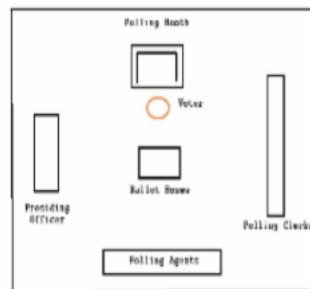

নির্বাচক নিবন্ধন আধিকারিকের স্বাক্ষর

Nazri Naksha

Google Map View

Polling Station Building Front View

Polling Station Front View

Cad View

Key MAP View

1 নাম : ফিরোজা বেগম পিতার নাম : সাকির বাড়ির নং : n0046 বয়স : 45 লিঙ্গ : মহিলা	DMM2995900 ফটো উপলব্ধ	2 নাম : মোস্তাক পিতার নাম : উসমান আলি বাড়ির নং : n0049 বয়স : 56 লিঙ্গ : পুরুষ	SKQ2250389 ফটো উপলব্ধ	3 নাম : আব্দুল মালেক পিতার নাম : আব্দুর রহমান বাড়ির নং : n0003 বয়স : 53 লিঙ্গ : পুরুষ	SKQ2309722 ফটো উপলব্ধ
4 নাম : জাকির হুসেন পিতার নাম : হাজি গাজিরদিন বাড়ির নং : n0043 বয়স : 57 লিঙ্গ : পুরুষ	SKQ2574788 ফটো উপলব্ধ	5 নাম : সাফিকুল ইসলাম পিতার নাম : মইনুল আলী বাড়ির নং : n0028 বয়স : 31 লিঙ্গ : পুরুষ	SKQ1253632 ফটো উপলব্ধ	6 নাম : আরেফা খাতুন স্বামীর নাম : সাদিকুল ইসলাম বাড়ির নং : বসত ধনিপারা বয়স : 23 লিঙ্গ : মহিলা	SKQ2592491 ফটো উপলব্ধ
7 নাম : খাইরুন বিবি স্বামীর নাম : তোহফুর বাড়ির নং : n0044 বয়স : 55 লিঙ্গ : মহিলা	SKQ2250074 ফটো উপলব্ধ	8 নাম : রিজিয়া খাতুন পিতার নাম : আব্দুল হামিদ বাড়ির নং : n0024 বয়স : 45 লিঙ্গ : মহিলা	DMM2797108 ফটো উপলব্ধ	9 নাম : নজমা পিতার নাম : মোস্তাফিজ বাড়ির নং : n0068 বয়স : 39 লিঙ্গ : মহিলা	DMM2797124 ফটো উপলব্ধ
10 নাম : আসিম আক্রাম পিতার নাম : এসলাম বাড়ির নং : এন0132 বয়স : 25 লিঙ্গ : পুরুষ	SKQ2014660 ফটো উপলব্ধ	11 নাম : আবুল কালাম পিতার নাম : অবোল হুসেন বাড়ির নং : n0067 বয়স : 46 লিঙ্গ : পুরুষ	DMM2524320 ফটো উপলব্ধ	12 নাম : শাহাজান পিতার নাম : আব্দুল কাইয়ুম বাড়ির নং : n0011 বয়স : 33 লিঙ্গ : পুরুষ	SKQ1538602 ফটো উপলব্ধ
13 নাম : তারিকুল ইসলাম পিতার নাম : ডাঃ জুল হক বাড়ির নং : n0031 বয়স : 30 লিঙ্গ : পুরুষ	SKQ1512706 ফটো উপলব্ধ	14 নাম : মহঃ মুশা পিতার নাম : আলকাস আলী বাড়ির নং : n0047 বয়স : 55 লিঙ্গ : পুরুষ	SKQ2218139 ফটো উপলব্ধ	15 নাম : আব্দুল সালেক পিতার নাম : আব্বাস হোসেন বাড়ির নং : n0067 বয়স : 44 লিঙ্গ : পুরুষ	DMM2164572 ফটো উপলব্ধ
16 নাম : তনুজা খাতুন পিতার নাম : ডাঃ জুল হক বাড়ির নং : 34 বয়স : 24 লিঙ্গ : মহিলা	SKQ2580843 ফটো উপলব্ধ	17 নাম : মাজেরা বিবি স্বামীর নাম : আবু তাহের বাড়ির নং : n0019 বয়স : 53 লিঙ্গ : মহিলা	SKQ0130906 ফটো উপলব্ধ	18 নাম : মাহাফুজ আলম পিতার নাম : আনারুল হক বাড়ির নং : N0196 বয়স : 24 লিঙ্গ : পুরুষ	SKQ2013738 ফটো উপলব্ধ
19 নাম : মিরাজ আলি পিতার নাম : নাসিরুদ্দিন বাড়ির নং : N0030 বয়স : 24 লিঙ্গ : পুরুষ	SKQ2015196 ফটো উপলব্ধ	20 নাম : আইনাল হক পিতার নাম : মোস্তাফিজ বাড়ির নং : n0037 বয়স : 65 লিঙ্গ : পুরুষ	SKQ2188399 ফটো উপলব্ধ	21 নাম : উমার ফারুক পিতার নাম : আব্দুল বারেক বাড়ির নং : n0021 বয়স : 30 লিঙ্গ : পুরুষ	SKQ1253574 ফটো উপলব্ধ
22 নাম : সুলতান পিতার নাম : আব্দুল হক বাড়ির নং : n0061 বয়স : 59 লিঙ্গ : পুরুষ	SKQ2150563 ফটো উপলব্ধ	23 নাম : সুন্দরি বিবি স্বামীর নাম : মহাঃ কাবাতুল্লাহ বাড়ির নং : n0066 বয়স : 37 লিঙ্গ : মহিলা	SKQ0872374 ফটো উপলব্ধ	24 নাম : ফাইজুদ্দিন পিতার নাম : হাজী মতালেব বাড়ির নং : n0032 বয়স : 73 লিঙ্গ : পুরুষ	SKQ2250629 ফটো উপলব্ধ
25 নাম : আসরাফুল হক পিতার নাম : মইনুল হাবিবুর রহমান বাড়ির নং : এন045 বয়স : 25 লিঙ্গ : পুরুষ	SKQ2014603 ফটো উপলব্ধ	26 নাম : শাজামান পিতার নাম : আব্দুল রেহিম বাড়ির নং : আব্দুল হামিদ বয়স : 23 লিঙ্গ : পুরুষ	SKQ2628568 ফটো উপলব্ধ	27 নাম : আমনুর খাতুন পিতার নাম : তোহফুর রহমান বাড়ির নং : এন00 বয়স : 23 লিঙ্গ : মহিলা	SKQ2662815 ফটো উপলব্ধ
28 নাম : শেফালি বিবি স্বামীর নাম : শুকুরুদ্দিন বাড়ির নং : এন0099 বয়স : 41 লিঙ্গ : মহিলা	DMM1791672 ফটো উপলব্ধ	29 নাম : রুমেলা বিবি স্বামীর নাম : জালালুদ্দিন বাড়ির নং : n0030 বয়স : 42 লিঙ্গ : মহিলা	DMM1790856 ফটো উপলব্ধ	30 নাম : আলোপনুর স্বামীর নাম : সায়েদ আলি বাড়ির নং : n0034 বয়স : 63 লিঙ্গ : মহিলা	SKQ2355121 ফটো উপলব্ধ