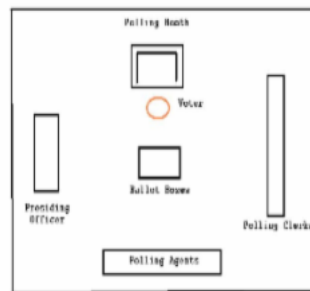

নির্বাচক নিবন্ধন আধিকারিকের স্বাক্ষর

Nazri Naksha

Google Map View

Polling Station Building Front View

Polling Station Front View

Cad View

Key MAP View

| | | | | | |
|--|--------------------------|---|--------------------------|--|--------------------------|
| 1 নাম : মহ শুকুরদ্দিন পিতার নাম : উমর আলি বাড়ির নং : n0021 বয়স : 33 লিঙ্গ : পুরুষ | SKQ1541747 ফটো উপলব্ধ | 2 নাম : ইকবাল হোসেন পিতার নাম : উমর আলি বাড়ির নং : n0021 বয়স : 28 লিঙ্গ : পুরুষ | SKQ1653971 ফটো উপলব্ধ | 3 নাম : মার্জিনা খাতুন স্বামীর নাম : মেহাজুল হক বাড়ির নং : n0021 বয়স : 35 লিঙ্গ : মহিলা | SKQ1401959 ফটো উপলব্ধ |
| 4 নাম : নুরেফা বিবি স্বামীর নাম : আজহার আলি বাড়ির নং : n0022 বয়স : 53 লিঙ্গ : মহিলা | SKQ2162741 ফটো উপলব্ধ | 5 নাম : হালেমা স্বামীর নাম : আব্দুল তপ বাড়ির নং : n0110 বয়স : 59 লিঙ্গ : মহিলা | SKQ2203180 ফটো উপলব্ধ | 6 নাম : রেহেনা খাতুন পিতার নাম : আব্দুল বাসেদ বাড়ির নং : n0012 বয়স : 31 লিঙ্গ : মহিলা | SKQ1401496 ফটো উপলব্ধ |
| 7 নাম : মজিবুর পিতার নাম : লালমহম্মদ বাড়ির নং : n0107 বয়স : 55 লিঙ্গ : পুরুষ | SKQ2076313 ফটো উপলব্ধ | 8 নাম : আতাউর রহমান পিতার নাম : মুসিরুদদীন বাড়ির নং : n0273 বয়স : 55 লিঙ্গ : পুরুষ | DMM1661180 ফটো উপলব্ধ | 9 নাম : আনজুর আলি পিতার নাম : মহিবুল হোসেন বাড়ির নং : শামুখা বয়স : 22 লিঙ্গ : পুরুষ | SKQ1937267 ফটো উপলব্ধ |
| 10 নাম : জুব্বার রহমান পিতার নাম : আনেশ মহা বাড়ির নং : n0127 বয়স : 68 লিঙ্গ : পুরুষ | SKQ2172211 ফটো উপলব্ধ | 11 নাম : মনিজা খাতুন স্বামীর নাম : হাজির আলি বাড়ির নং : n0012 বয়স : 27 লিঙ্গ : মহিলা | SKQ1401405 ফটো উপলব্ধ | 12 নাম : মতিবুর রহমান পিতার নাম : হাজির বাড়ির নং : n0026 বয়স : 31 লিঙ্গ : পুরুষ | SKQ1541358 ফটো উপলব্ধ |
| 13 নাম : সফিকুল ইসলাম পিতার নাম : এজাবুল বাড়ির নং : n0195 বয়স : 50 লিঙ্গ : পুরুষ | DMM1313907 ফটো উপলব্ধ | 14 নাম : নাজেরা খাতুন স্বামীর নাম : তজিবুর রহমান বাড়ির নং : n0144 বয়স : 43 লিঙ্গ : মহিলা | DMM2534089 ফটো উপলব্ধ | 15 নাম : চম্পা স্বামীর নাম : মজিবুর বাড়ির নং : n0107 বয়স : 53 লিঙ্গ : মহিলা | SKQ2076370 ফটো উপলব্ধ |
| 16 নাম : অব্বেদুর পিতার নাম : মোস্তফা বাড়ির নং : n0005 বয়স : 57 লিঙ্গ : পুরুষ | SKQ2201937 ফটো উপলব্ধ | 17 নাম : সুলেখা খাতুন স্বামীর নাম : সফিকুল ইসলাম বাড়ির নং : n0258 বয়স : 31 লিঙ্গ : মহিলা | SKQ1870492 ফটো উপলব্ধ | 18 নাম : সুন্দরী বিবি স্বামীর নাম : এস্তাব আলি বাড়ির নং : n0016 বয়স : 53 লিঙ্গ : মহিলা | SKQ2179935 ফটো উপলব্ধ |
| 19 নাম : মুক্তার আলি পিতার নাম : মহিবুল হক বাড়ির নং : n0115 বয়স : 30 লিঙ্গ : পুরুষ | SKQ1653930 ফটো উপলব্ধ | 20 নাম : আসামুদ্দিন পিতার নাম : কাইউম বাড়ির নং : n0014 বয়স : 60 লিঙ্গ : পুরুষ | SKQ2097533 ফটো উপলব্ধ | 21 নাম : কাইউম পিতার নাম : আবদুল গনি বাড়ির নং : n0031 বয়স : 92 লিঙ্গ : পুরুষ | SKQ2083269 ফটো উপলব্ধ |
| 22 নাম : তামিজুল হক পিতার নাম : মেহাজুল হক বাড়ির নং : n0015 বয়স : 31 লিঙ্গ : পুরুষ | SKQ1541408 ফটো উপলব্ধ | 23 নাম : শ্রীনাথ মন্ডল পিতার নাম : লালমোহন মন্ডল বাড়ির নং : n0172 বয়স : 50 লিঙ্গ : পুরুষ | SKQ1256726 ফটো উপলব্ধ | 24 নাম : নাজিমুদ্দিন পিতার নাম : এনতাজ আলি বাড়ির নং : n0111 বয়স : 65 লিঙ্গ : পুরুষ | SKQ2173458 ফটো উপলব্ধ |
| 25 নাম : রফিকুল ইসলাম পিতার নাম : রুস্তম আলি বাড়ির নং : n0020 বয়স : 28 লিঙ্গ : পুরুষ | SKQ1541465 ফটো উপলব্ধ | 26 নাম : জাবেদান বিবি স্বামীর নাম : তুফান রজক বাড়ির নং : n0166 বয়স : 51 লিঙ্গ : মহিলা | SKQ1541507 ফটো উপলব্ধ | 27 নাম : সারেফা স্বামীর নাম : হান্নান বাড়ির নং : n0026 বয়স : 59 লিঙ্গ : মহিলা | SKQ2126795 ফটো উপলব্ধ |
| 28 নাম : আব্দুল রহিম পিতার নাম : হাজির আলি বাড়ির নং : n0009 বয়স : 27 লিঙ্গ : পুরুষ | SKQ1654235 ফটো উপলব্ধ | 29 নাম : সাফিনারা খাতুন স্বামীর নাম : মাসরেকুল আলাম বাড়ির নং : n0032 বয়স : 29 লিঙ্গ : মহিলা | SKQ1848803 ফটো উপলব্ধ | 30 নাম : ফিরদৌসি খাতুন স্বামীর নাম : জুব্বার রহমান বাড়ির নং : n0127 বয়স : 28 লিঙ্গ : মহিলা | SKQ1654318 ফটো উপলব্ধ |