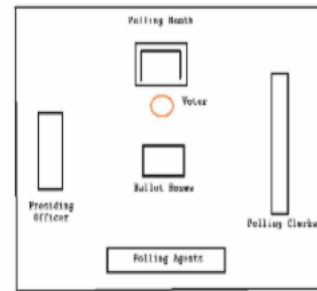

নির্বাচক নিবন্ধন আধিকারিকের স্বাক্ষর

Nazri Naksha

Google Map View

Polling Station Building Front View

Polling Station Front View

Cad View

Key MAP View

1 নাম : নিলাম মন্ডল স্বামীর নাম : সুধীর চন্দ্র মন্ডল বাড়ির নং : n0066 বয়স : 61 লিঙ্গ : মহিলা	SKQ2138048 ফটো উপলব্ধ	2 নাম : প্রেমা ঋষি পিতার নাম : অশিন রিশি বাড়ির নং : n0021 বয়স : 52 লিঙ্গ : পুরুষ	DMM1469386 ফটো উপলব্ধ	3 নাম : জয়দেব মন্ডল পিতার নাম : ডোমান মন্ডল বাড়ির নং : n0005 বয়স : 39 লিঙ্গ : পুরুষ	DMM2800092 ফটো উপলব্ধ
4 নাম : ফরিদা খাতুন স্বামীর নাম : জুব্বার আলি বাড়ির নং : N00190 বয়স : 28 লিঙ্গ : মহিলা	SKQ1910751 ফটো উপলব্ধ	5 নাম : চন্দন দাস পিতার নাম : ভূপাল চন্দ্র দাস বাড়ির নং : n0244 বয়স : 39 লিঙ্গ : পুরুষ	SKQ1789130 ফটো উপলব্ধ	6 নাম : মতিউর রহমান পিতার নাম : আসগর আলী বাড়ির নং : n0005 বয়স : 55 লিঙ্গ : পুরুষ	SKQ2045482 ফটো উপলব্ধ
7 নাম : কাজলি খাতুন স্বামীর নাম : জুব্বার আলি বাড়ির নং : 218 বয়স : 25 লিঙ্গ : মহিলা	SKQ2616746 ফটো উপলব্ধ	8 নাম : হানজালা পিতার নাম : তাহির বাড়ির নং : N000 বয়স : 25 লিঙ্গ : পুরুষ	SKQ2269405 ফটো উপলব্ধ	9 নাম : সেমিয়া রিশি স্বামীর নাম : সরেমা রিশি বাড়ির নং : n0021 বয়স : 35 লিঙ্গ : মহিলা	SKQ1654524 ফটো উপলব্ধ
10 নাম : অজয় কুমার মন্ডল পিতার নাম : সুধীর চন্দ্র মন্ডল বাড়ির নং : n0066 বয়স : 40 লিঙ্গ : পুরুষ	DMM2533768 ফটো উপলব্ধ	11 নাম : সুধীর চন্দ্র মন্ডল পিতার নাম : জয়নাথ মন্ডল বাড়ির নং : n0066 বয়স : 68 লিঙ্গ : পুরুষ	SKQ2135523 ফটো উপলব্ধ	12 নাম : সাহাজামাল পিতার নাম : হুজুর আলি বাড়ির নং : n0204 বয়স : 33 লিঙ্গ : পুরুষ	SKQ1004233 ফটো উপলব্ধ
13 নাম : মহঃ সেতাবুর রহমান পিতার নাম : আফর আলি বাড়ির নং : n0005 বয়স : 56 লিঙ্গ : পুরুষ	SKQ1002377 ফটো উপলব্ধ	14 নাম : নসি তুল্লা পিতার নাম : একরাম আলি বাড়ির নং : n0202 বয়স : 43 লিঙ্গ : পুরুষ	DMM3044526 ফটো উপলব্ধ	15 নাম : সলেহা বিবি স্বামীর নাম : মহঃ আমিনুল হক বাড়ির নং : n0142 বয়স : 61 লিঙ্গ : মহিলা	SKQ2316412 ফটো উপলব্ধ
16 নাম : সায়েরা বানু স্বামীর নাম : মুনসুর রহমান বাড়ির নং : N000 বয়স : 27 লিঙ্গ : মহিলা	SKQ1789163 ফটো উপলব্ধ	17 নাম : রাজেশ ঋষি পিতার নাম : মদন ঋষি বাড়ির নং : এন000 বয়স : 31 লিঙ্গ : পুরুষ	SKQ1978683 ফটো উপলব্ধ	18 নাম : মৌসুমী মন্ডল স্বামীর নাম : বিজয় কুমার মন্ডল বাড়ির নং : n0066 বয়স : 43 লিঙ্গ : মহিলা	SKQ1542398 ফটো উপলব্ধ
19 নাম : জাগো ঋষি স্বামীর নাম : জালাল ঋষি বাড়ির নং : এন020 বয়স : 41 লিঙ্গ : মহিলা	SKQ2000537 ফটো উপলব্ধ	20 নাম : রুপিষা ঋষি স্বামীর নাম : গুহালু রিশি বাড়ির নং : n0021 বয়স : 45 লিঙ্গ : মহিলা	SKQ1402361 ফটো উপলব্ধ	21 নাম : টুলেরা খাতুন স্বামীর নাম : মোঃ ইয়াসির আরাফাত কামাল বাড়ির নং : n0146 বয়স : 35 লিঙ্গ : মহিলা	SKQ1654417 ফটো উপলব্ধ
22 নাম : রূপালী কর্মকার স্বামীর নাম : পলাশ কুমার সরকার বাড়ির নং : n0227 বয়স : 26 লিঙ্গ : মহিলা	SKQ1788967 ফটো উপলব্ধ	23 নাম : জয়দেব দাস পিতার নাম : হরিহর দাস বাড়ির নং : এন000 বয়স : 27 লিঙ্গ : পুরুষ	SKQ1978576 ফটো উপলব্ধ	24 নাম : মালা সাহা রায় পিতার নাম : বাসুদেব সাহা রায় বাড়ির নং : n0236 বয়স : 27 লিঙ্গ : মহিলা	SKQ1789056 ফটো উপলব্ধ
25 নাম : সন্তোষী সুরি সাহা পিতার নাম : হিরামন সাহা বাড়ির নং : n0233 বয়স : 27 লিঙ্গ : মহিলা	SKQ1789023 ফটো উপলব্ধ	26 নাম : পানতারী বিবি স্বামীর নাম : আতাবুর রহমান বাড়ির নং : n0219 বয়স : 54 লিঙ্গ : মহিলা	SKQ2734952 ফটো উপলব্ধ	27 নাম : অকিম রেজা পিতার নাম : আনসুর রহমান বাড়ির নং : এন0188 বয়স : 22 লিঙ্গ : পুরুষ	SKQ2585701 ফটো উপলব্ধ
28 নাম : জাব্বার আলি পিতার নাম : আলেক রসিদ বাড়ির নং : N00190 বয়স : 29 লিঙ্গ : পুরুষ	SKQ1910777 ফটো উপলব্ধ	29 নাম : চন্দ্রাবতী রায় স্বামীর নাম : তপেশ মন্ডল বাড়ির নং : n0280 বয়স : 27 লিঙ্গ : মহিলা	SKQ1910801 ফটো উপলব্ধ	30 নাম : জাহির হুসেন পিতার নাম : আজিউর রহমান বাড়ির নং : এন0028 বয়স : 29 লিঙ্গ : পুরুষ	SKQ1963701 ফটো উপলব্ধ