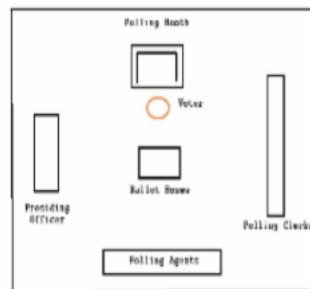

নির্বাচক নিবন্ধন আধিকারিকের স্বাক্ষর

Nazri Naksha

Google Map View

Polling Station Building Front View

Polling Station Front View

Cad View

Key MAP View

1 নাম : মাহাফুজ আলাম পিতার নাম : শুকুরুদ্দিন বাড়ির নং : এন0035 বয়স : 22 লিঙ্গ : পুরুষ	SKQ2568194 ফটো উপলব্ধ	2 নাম : শেফালী খাতুন স্বামীর নাম : উলুঙ্গুর আলি বাড়ির নং : n0048 বয়স : 39 লিঙ্গ : মহিলা	DMM2533834 ফটো উপলব্ধ	3 নাম : হাজেরা স্বামীর নাম : এঞ্জেল আলি বাড়ির নং : n0019 বয়স : 52 লিঙ্গ : মহিলা	SKQ2117240 ফটো উপলব্ধ
4 নাম : দিলওয়ার হোসেন পিতার নাম : আবদুর রাসিদ বাড়ির নং : এন0021 বয়স : 25 লিঙ্গ : পুরুষ	SKQ1544162 ফটো উপলব্ধ	5 নাম : নুরজাহান বিবি স্বামীর নাম : আজিজুর রহমান বাড়ির নং : n0034 বয়স : 61 লিঙ্গ : মহিলা	SKQ2080711 ফটো উপলব্ধ	6 নাম : ওলিউল রহমান মীরাজ পিতার নাম : আলিউদ্দিন বাড়ির নং : N0035 বয়স : 22 লিঙ্গ : পুরুষ	SKQ2666030 ফটো উপলব্ধ
7 নাম : সৈয়দ আলি পিতার নাম : মজিবুর বাড়ির নং : n0043 বয়স : 31 লিঙ্গ : পুরুষ	SKQ1543990 ফটো উপলব্ধ	8 নাম : আকলিমা স্বামীর নাম : শাহ মোহাম্মদ বাড়ির নং : n0034 বয়স : 71 লিঙ্গ : মহিলা	DMM0218370 ফটো উপলব্ধ	9 নাম : ইসমেতারা খাতুন স্বামীর নাম : আলিফুল হক বাড়ির নং : n0014 বয়স : 28 লিঙ্গ : মহিলা	SKQ1543958 ফটো উপলব্ধ
10 নাম : জোসনারা খাতুন স্বামীর নাম : নাজির আলম বাড়ির নং : n0053 বয়স : 36 লিঙ্গ : মহিলা	DMM2800407 ফটো উপলব্ধ	11 নাম : নুরজাহান বিবি স্বামীর নাম : মহঃ আমির হোসেন বাড়ির নং : এন0053 বয়স : 72 লিঙ্গ : মহিলা	SKQ2182426 ফটো উপলব্ধ	12 নাম : মহাঃ হুসেন পিতার নাম : আব্দুল তপু বাড়ির নং : n0050 বয়স : 56 লিঙ্গ : পুরুষ	DMM0031559 ফটো উপলব্ধ
13 নাম : কাশিমী খাতুন পিতার নাম : আবদুল হালিম বাড়ির নং : এন00 বয়স : 23 লিঙ্গ : মহিলা	SKQ2421832 ফটো উপলব্ধ	14 নাম : আয়েশা খাতুন স্বামীর নাম : মাজিরুল হক বাড়ির নং : n0071 বয়স : 27 লিঙ্গ : মহিলা	SKQ1789569 ফটো উপলব্ধ	15 নাম : হামিদা খাতুন স্বামীর নাম : আব্দুল রহমান বাড়ির নং : এন0040 বয়স : 78 লিঙ্গ : মহিলা	DMM2533321 ফটো উপলব্ধ
16 নাম : আব্দুল হানিক মায়ের নাম : আকলিমা বেগম বাড়ির নং : n0072 বয়স : 28 লিঙ্গ : পুরুষ	SKQ1544238 ফটো উপলব্ধ	17 নাম : আব্দুল আলীম পিতার নাম : মোজাম্মেল হক বাড়ির নং : 207 বয়স : 29 লিঙ্গ : পুরুষ	SKQ0796201 ফটো উপলব্ধ	18 নাম : মকলেতুর রহমান পিতার নাম : ইব্রাহিম রহমান বাড়ির নং : n0072 বয়স : 28 লিঙ্গ : পুরুষ	SKQ1655364 ফটো উপলব্ধ
19 নাম : আক্রামুল হক পিতার নাম : নাজির হোসেন বাড়ির নং : এন0035 বয়স : 27 লিঙ্গ : পুরুষ	SKQ1789700 ফটো উপলব্ধ	20 নাম : ফারিদা খাতুন স্বামীর নাম : আরিফুল ইসলাম বাড়ির নং : n0186 বয়স : 27 লিঙ্গ : মহিলা	SKQ1911668 ফটো উপলব্ধ	21 নাম : মহ রাকিব পিতার নাম : মাজিরুল হক বাড়ির নং : নং89 বয়স : 21 লিঙ্গ : পুরুষ	SKQ2643567 ফটো উপলব্ধ
22 নাম : নাসেমা খাতুন পিতার নাম : মহা ইসরাইল বাড়ির নং : N0006 বয়স : 41 লিঙ্গ : মহিলা	SKQ2387918 ফটো উপলব্ধ	23 নাম : সাহানায়জ খাতুন পিতার নাম : ইব্রাহিম আলি বাড়ির নং : n0048 বয়স : 34 লিঙ্গ : পুরুষ	SKQ0875567 ফটো উপলব্ধ	24 নাম : নাজির আলম পিতার নাম : আমির হোসেন বাড়ির নং : n0053 বয়স : 50 লিঙ্গ : পুরুষ	DMM1470442 ফটো উপলব্ধ
25 নাম : ফারিদা ইয়াসমিন পিতার নাম : লোকমান বাড়ির নং : N0034 বয়স : 20 লিঙ্গ : মহিলা	SKQ2666592 ফটো উপলব্ধ	26 নাম : মোসাঃ উম্মে কুলসুম স্বামীর নাম : সাদিক হুসেন বাড়ির নং : এন007 বয়স : 22 লিঙ্গ : মহিলা	SKQ2566156 ফটো উপলব্ধ	27 নাম : ইমাম হুসেন পিতার নাম : মানিরুদ্দিন বাড়ির নং : n0004 বয়স : 45 লিঙ্গ : পুরুষ	DMM1470343 ফটো উপলব্ধ
28 নাম : জাব্বার বিশাক পিতার নাম : আব্দুল কলাম বাড়ির নং : n0195 বয়স : 26 লিঙ্গ : পুরুষ	SKQ1939644 ফটো উপলব্ধ	29 নাম : মুসলেমা খাতুন পিতার নাম : মদনুল হক বাড়ির নং : n0028 বয়স : 26 লিঙ্গ : মহিলা	SKQ1544170 ফটো উপলব্ধ	30 নাম : আতাউর রহমান পিতার নাম : মহঃ ইদ্রিশ মন্ডল বাড়ির নং : n0040 বয়স : 85 লিঙ্গ : পুরুষ	DMM2533313 ফটো উপলব্ধ