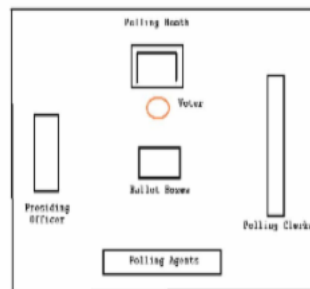

নির্বাচক নিবন্ধন আধিকারিকের স্বাক্ষর

Nazri Naksha

Google Map View

Polling Station Building Front View

Polling Station Front View

Cad View

Key MAP View

1 নাম : জরিলা স্বামীর নাম : মজিবুর রহমান বাড়ির নং : n0145 বয়স : 41 লিঙ্গ : মহিলা	SKQ0878371 ফটো উপলব্ধ	2 নাম : তজিবুর রহমান স্বামীর নাম : আজহার আলি বাড়ির নং : n0195 বয়স : 38 লিঙ্গ : পুরুষ	DMM3043502 ফটো উপলব্ধ	3 নাম : রিয়াদা খাতুন স্বামীর নাম : সাইফুদ্দিন বাড়ির নং : n0179 বয়স : 40 লিঙ্গ : মহিলা	SKQ0878348 ফটো উপলব্ধ
4 নাম : জিয়াউল হক পিতার নাম : মমতাজ আলি বাড়ির নং : n0179 বয়স : 50 লিঙ্গ : পুরুষ	SKQ2070449 ফটো উপলব্ধ	5 নাম : পারভেজ মুসারফ পিতার নাম : আতাউর রহমান বাড়ির নং : এন0118 বয়স : 22 লিঙ্গ : পুরুষ	SKQ2604734 ফটো উপলব্ধ	6 নাম : সায়োমা বিবি স্বামীর নাম : মহাঃ ইউসুফ বাড়ির নং : n0121 বয়স : 54 লিঙ্গ : মহিলা	SKQ2141828 ফটো উপলব্ধ
7 নাম : মহঃ মুমতাজ আলি পিতার নাম : আব্দুল হক বাড়ির নং : n0171 বয়স : 61 লিঙ্গ : পুরুষ	SKQ2103653 ফটো উপলব্ধ	8 নাম : আবদুল কাদের পিতার নাম : আব্দুর রহমান বাড়ির নং : n0149 বয়স : 32 লিঙ্গ : পুরুষ	SKQ1404904 ফটো উপলব্ধ	9 নাম : রফিকুল পিতার নাম : মকবুল হোসেন বাড়ির নং : n0173 বয়স : 42 লিঙ্গ : পুরুষ	DMM2799518 ফটো উপলব্ধ
10 নাম : নেফাজুল হক পিতার নাম : সমসার আলি বাড়ির নং : n0177 বয়স : 33 লিঙ্গ : পুরুষ	SKQ0878439 ফটো উপলব্ধ	11 নাম : জোসনারা স্বামীর নাম : সালাম বাড়ির নং : n0172 বয়স : 50 লিঙ্গ : মহিলা	SKQ2097012 ফটো উপলব্ধ	12 নাম : আনিসুর রহমান পিতার নাম : মুজাহার আলী বাড়ির নং : n0140 বয়স : 36 লিঙ্গ : পুরুষ	DMM3044674 ফটো উপলব্ধ
13 নাম : জুনাব আলি পিতার নাম : মকবুল হোসেন বাড়ির নং : n0173 বয়স : 57 লিঙ্গ : পুরুষ	DMM2531747 ফটো উপলব্ধ	14 নাম : নুরবানু বিবি স্বামীর নাম : রেজাউল হক করিম বাড়ির নং : n0184 বয়স : 50 লিঙ্গ : মহিলা	SKQ2212363 ফটো উপলব্ধ	15 নাম : রহিমা বিবি স্বামীর নাম : জামালুদ্দিন বাড়ির নং : না বয়স : 65 লিঙ্গ : মহিলা	DMM2871671 ফটো উপলব্ধ
16 নাম : নাজরুল হক পিতার নাম : সাজ্জাদ আলি বাড়ির নং : n0147 বয়স : 62 লিঙ্গ : পুরুষ	SKQ2056141 ফটো উপলব্ধ	17 নাম : আতাবুর রহমান পিতার নাম : আফসার আলি বাড়ির নং : n0148 বয়স : 50 লিঙ্গ : পুরুষ	SKQ2096550 ফটো উপলব্ধ	18 নাম : শাহানারা বিবি স্বামীর নাম : হবিবুর রহমান বাড়ির নং : n0168 বয়স : 34 লিঙ্গ : মহিলা	SKQ0878272 ফটো উপলব্ধ
19 নাম : সাইদুর রহমান পিতার নাম : আতাউর রহমান বাড়ির নং : এন0162 বয়স : 23 লিঙ্গ : পুরুষ	SKQ2626299 ফটো উপলব্ধ	20 নাম : হুমায়ন কবির পিতার নাম : আতাউর রহমান বাড়ির নং : n0162 বয়স : 25 লিঙ্গ : পুরুষ	SKQ1656321 ফটো উপলব্ধ	21 নাম : আব্দুল হামিদ পিতার নাম : হাজী আব্দুল হক বাড়ির নং : n0119 বয়স : 48 লিঙ্গ : পুরুষ	SKQ2127793 ফটো উপলব্ধ
22 নাম : মহাঃ এমাজুদ্দিন পিতার নাম : উমেদ আলি বাড়ির নং : n0175 বয়স : 60 লিঙ্গ : পুরুষ	SKQ2067965 ফটো উপলব্ধ	23 নাম : হুমেরা খাতুন পিতার নাম : আব্দুল লাতিক বাড়ির নং : n0156 বয়স : 27 লিঙ্গ : মহিলা	SKQ1259746 ফটো উপলব্ধ	24 নাম : আব্দুল তপ পিতার নাম : মোজাহার আলী বাড়ির নং : n0139 বয়স : 59 লিঙ্গ : পুরুষ	SKQ2085249 ফটো উপলব্ধ
25 নাম : সায়েরা খাতুন স্বামীর নাম : আহম্মেদ আলি বাড়ির নং : n0123 বয়স : 64 লিঙ্গ : মহিলা	SKQ2363018 ফটো উপলব্ধ	26 নাম : সাহাবুদ্দিন পিতার নাম : মহাঃ কাইজুদ্দিন বাড়ির নং : n0253 বয়স : 25 লিঙ্গ : পুরুষ	SKQ1939693 ফটো উপলব্ধ	27 নাম : আবদুল সাকিব পিতার নাম : সাকিম বাড়ির নং : n0172 বয়স : 26 লিঙ্গ : পুরুষ	SKQ1545243 ফটো উপলব্ধ
28 নাম : মোঃ কাইফ পিতার নাম : আফতার বাড়ির নং : এন0177 বয়স : 23 লিঙ্গ : পুরুষ	SKQ2566172 ফটো উপলব্ধ	29 নাম : মানিজা খাতুন পিতার নাম : এফতার আলি বাড়ির নং : n0264 বয়স : 26 লিঙ্গ : মহিলা	SKQ1939800 ফটো উপলব্ধ	30 নাম : রোজিনা বিবি স্বামীর নাম : আফতার আলি বাড়ির নং : n0140 বয়স : 37 লিঙ্গ : মহিলা	SKQ0172718 ফটো উপলব্ধ