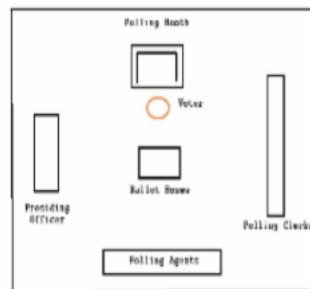

নির্বাচক নিবন্ধন আধিকারিকের স্বাক্ষর

Nazri Naksha

Google Map View

Polling Station Building Front View

Polling Station Front View

Cad View

Key MAP View

1 নাম : বিনোদ মন্ডল পিতার নাম: জোগেন্দ্র মন্ডল বাড়ির নং : এন0281 বয়স : 26 লিঙ্গ : পুরুষ	SKQ1974708 ফটো উপলব্ধ	2 নাম : বিশ্বজিত মণ্ডল পিতার নাম: মানিক মন্ডল বাড়ির নং : N0217 বয়স : 26 লিঙ্গ : পুরুষ	SKQ1899384 ফটো উপলব্ধ	3 নাম : সন্তোষ মণ্ডল পিতার নাম: বলদেব মণ্ডল বাড়ির নং : এন0292 বয়স : 27 লিঙ্গ : পুরুষ	SKQ1792985 ফটো উপলব্ধ
4 নাম : তাবসুম খাতুন স্বামীর নাম: মহাঃ মানিরুল ইসলাম বাড়ির নং : এন0068 বয়স : 23 লিঙ্গ : মহিলা	SKQ2601698 ফটো উপলব্ধ	5 নাম : পঙ্কজ মন্ডল পিতার নাম: সুদাম মন্ডল বাড়ির নং : এন000 বয়স : 25 লিঙ্গ : পুরুষ	SKQ1989169 ফটো উপলব্ধ	6 নাম : মহাঃ মানিরুল ইসলাম পিতার নাম: আব্দুল হামেদ বাড়ির নং : এন000 বয়স : 30 লিঙ্গ : পুরুষ	SKQ1462753 ফটো উপলব্ধ
7 নাম : অনুপম মণ্ডল পিতার নাম: বুদ্ধদেব মণ্ডল বাড়ির নং : N0222 বয়স : 26 লিঙ্গ : পুরুষ	SKQ1899400 ফটো উপলব্ধ	8 নাম : রোজিনা খাতুন স্বামীর নাম: ইসমাইল বাড়ির নং : এন000 বয়স : 23 লিঙ্গ : মহিলা	SKQ2421519 ফটো উপলব্ধ	9 নাম : বিরমা মণ্ডল পিতার নাম: সুভাষ মণ্ডল বাড়ির নং : N0212 বয়স : 26 লিঙ্গ : মহিলা	SKQ1899392 ফটো উপলব্ধ
10 নাম : সত্যজিৎ মণ্ডল পিতার নাম: মানিক মণ্ডল বাড়ির নং : n0296 বয়স : 27 লিঙ্গ : পুরুষ	SKQ1793025 ফটো উপলব্ধ	11 নাম : মিনা কুমারী স্বামীর নাম: উরত মন্ডল বাড়ির নং : এন000 বয়স : 29 লিঙ্গ : মহিলা	SKQ2015162 ফটো উপলব্ধ	12 নাম : ইসমাইল পিতার নাম: আব্দুল হামেদ বাড়ির নং : N00 বয়স : 26 লিঙ্গ : পুরুষ	SKQ2328110 ফটো উপলব্ধ
13 নাম : মৌসুমী মন্ডল স্বামীর নাম: প্রকাশ মন্ডল বাড়ির নং : n0324 বয়স : 27 লিঙ্গ : মহিলা	SKQ1899293 ফটো উপলব্ধ	14 নাম : তাসিকুল আলম পিতার নাম: উল্লাহ ইলিয়াস বাড়ির নং : N0250 বয়স : 26 লিঙ্গ : পুরুষ	SKQ2262509 ফটো উপলব্ধ	15 নাম : আমিজা খাতুন স্বামীর নাম: তাসিকুল আলম বাড়ির নং : এন0250 বয়স : 22 লিঙ্গ : মহিলা	SKQ2503381 ফটো উপলব্ধ
16 নাম : সাবির আলম পিতার নাম: বাবুল বাড়ির নং : দক্ষিণ গৌরীপুর বয়স : 25 লিঙ্গ : পুরুষ	SKQ2292969 ফটো উপলব্ধ	17 নাম : আফসার আলম পিতার নাম: উল্লাহ রহমান বাড়ির নং : এন0249 বয়স : 22 লিঙ্গ : পুরুষ	SKQ2500890 ফটো উপলব্ধ	18 নাম : মানিরুল ইসলাম পিতার নাম: উজির হোসেন বাড়ির নং : এন251 বয়স : 23 লিঙ্গ : পুরুষ	SKQ2475093 ফটো উপলব্ধ
19 নাম : আবদুল কাদ্দুর পিতার নাম: কাসেম বাড়ির নং : এন0240 বয়স : 22 লিঙ্গ : পুরুষ	SKQ2519288 ফটো উপলব্ধ	20 নাম : মুকতারা খাতুন স্বামীর নাম: মোজাহিদ ইসলাম বাড়ির নং : এন0120 বয়স : 23 লিঙ্গ : মহিলা	SKQ2429082 ফটো উপলব্ধ	21 নাম : সেরিনা খাতুন পিতার নাম: সোহাগুদ্দিন বাড়ির নং : N00 বয়স : 27 লিঙ্গ : মহিলা	SKQ2262483 ফটো উপলব্ধ
22 নাম : মানতাসা খাতুন পিতার নাম: মহাঃ মোস্তফা বাড়ির নং : এন0234 বয়স : 22 লিঙ্গ : মহিলা	SKQ2516193 ফটো উপলব্ধ	23 নাম : জাহাঙ্গীর আলম পিতার নাম: এজাবুল হক বাড়ির নং : এন0247 বয়স : 23 লিঙ্গ : পুরুষ	SKQ2501526 ফটো উপলব্ধ	24 নাম : মারজিনা খাতুন পিতার নাম: মোজাহিদুল বাড়ির নং : এন0045 বয়স : 25 লিঙ্গ : মহিলা	SKQ2477115 ফটো উপলব্ধ
25 নাম : আফসানা খাতুন স্বামীর নাম: আজিজুর রহমান বাড়ির নং : এন0251 বয়স : 23 লিঙ্গ : মহিলা	SKQ2500726 ফটো উপলব্ধ	26 নাম : ফারিজা খাতুন পিতার নাম: মহাঃ এসলাম বাড়ির নং : N0244 বয়স : 25 লিঙ্গ : মহিলা	SKQ2270056 ফটো উপলব্ধ	27 নাম : কহিনুর খাতুন স্বামীর নাম: ইজাবুল হক বাড়ির নং : এন0243 বয়স : 22 লিঙ্গ : মহিলা	SKQ2518942 ফটো উপলব্ধ
28 নাম : মোজাহিদ ইসলাম পিতার নাম: আব্দুল আলিম বাড়ির নং : এন0120 বয়স : 23 লিঙ্গ : পুরুষ	SKQ2429199 ফটো উপলব্ধ	29 নাম : ইসতারকুন খাতুন স্বামীর নাম: আমির হুসেন বাড়ির নং : এন0243 বয়স : 23 লিঙ্গ : মহিলা	SKQ2514784 ফটো উপলব্ধ	30 নাম : তোহিদ খাতুন স্বামীর নাম: নাসিম আলি বাড়ির নং : এন0229 বয়স : 22 লিঙ্গ : মহিলা	SKQ2543460 ফটো উপলব্ধ