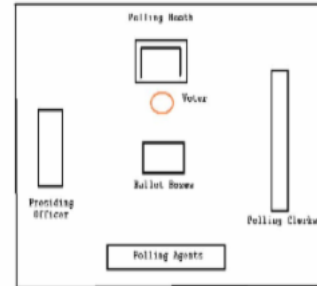

নির্বাচক নিবন্ধন আধিকারিকের স্বাক্ষর

Nazri Naksha

Google Map View

Polling Station Building Front View

Polling Station Front View

Cad View

Key MAP View

1 নাম : মনিরুল ইসলাম পিতার নাম : আব্দুল গনি বাড়ির নং : n0002 বয়স : 37 লিঙ্গ : পুরুষ	SKQ1264506 ফটো উপলব্ধ	2 নাম : মাইনুল হক পিতার নাম : আঃ গনি বাড়ির নং : n0002 বয়স : 38 লিঙ্গ : পুরুষ	SKQ0208173 ফটো উপলব্ধ	3 নাম : নউসাদ আলী পিতার নাম : তামিজুদ্দিন বাড়ির নং : n0037 বয়স : 59 লিঙ্গ : পুরুষ	DMM1800150 ফটো উপলব্ধ
4 নাম : হুমায়ুন রেজা পিতার নাম : আব্দুল মান্নান বাড়ির নং : n0039 বয়স : 47 লিঙ্গ : পুরুষ	DMM1852474 ফটো উপলব্ধ	5 নাম : হাজেরা স্বামীর নাম : সলিমুদ্দিন বাড়ির নং : n0023 বয়স : 96 লিঙ্গ : মহিলা	DMM1801265 ফটো উপলব্ধ	6 নাম : নূরজাহান বেগম স্বামীর নাম : আব্দুল খালেক বাড়ির নং : n0024 বয়স : 61 লিঙ্গ : মহিলা	DMM2173466 ফটো উপলব্ধ
7 নাম : পিয়ারুল ইসলাম পিতার নাম : আমেতুর রহমান বাড়ির নং : n0010 বয়স : 28 লিঙ্গ : পুরুষ	SKQ1550946 ফটো উপলব্ধ	8 নাম : আব্দুল মালেক পিতার নাম : এরসাদ আলি বাড়ির নং : n0003 বয়স : 81 লিঙ্গ : পুরুষ	DMM1472380 ফটো উপলব্ধ	9 নাম : সলেমা বিবি স্বামীর নাম : আমেতুর রহমান বাড়ির নং : n0010 বয়স : 54 লিঙ্গ : মহিলা	DMM1472828 ফটো উপলব্ধ
10 নাম : মানুয়ারা খাতুন স্বামীর নাম : রেজাউল হক বাড়ির নং : এন0028 বয়স : 26 লিঙ্গ : মহিলা	SKQ2667038 ফটো উপলব্ধ	11 নাম : বাবর আলি পিতার নাম : আব্দুল মালেক বাড়ির নং : n0003 বয়স : 29 লিঙ্গ : পুরুষ	SKQ1264472 ফটো উপলব্ধ	12 নাম : নাসিরুদ্দিন পিতার নাম : আবদুস সামাদ বাড়ির নং : n0008 বয়স : 52 লিঙ্গ : পুরুষ	DMM2173524 ফটো উপলব্ধ
13 নাম : মহঃ সাকির পিতার নাম : আমেতুর রহমান বাড়ির নং : n0010 বয়স : 31 লিঙ্গ : পুরুষ	SKQ1264423 ফটো উপলব্ধ	14 নাম : মিনারা বিবি স্বামীর নাম : আইয়ুব বাড়ির নং : n0027 বয়স : 35 লিঙ্গ : মহিলা	SKQ1550904 ফটো উপলব্ধ	15 নাম : আদোরি খাতুন স্বামীর নাম : বাবর আলি বাড়ির নং : এন003 বয়স : 24 লিঙ্গ : মহিলা	SKQ2425098 ফটো উপলব্ধ
16 নাম : তাজকেরা বিবি স্বামীর নাম : মাইনুল হক বাড়ির নং : n0002 বয়স : 46 লিঙ্গ : মহিলা	DMM1799832 ফটো উপলব্ধ	17 নাম : নৈমল হক পিতার নাম : মঞ্জুর আলি বাড়ির নং : N0030 বয়স : 24 লিঙ্গ : পুরুষ	SKQ2357317 ফটো উপলব্ধ	18 নাম : এরিনা খাতুন স্বামীর নাম : মনিরুল ইসলাম বাড়ির নং : n0002 বয়স : 35 লিঙ্গ : মহিলা	SKQ1264498 ফটো উপলব্ধ
19 নাম : নাইমুল হক পিতার নাম : আব্দুল গনি বাড়ির নং : n0002 বয়স : 35 লিঙ্গ : পুরুষ	SKQ1264480 ফটো উপলব্ধ	20 নাম : জিন্নাতুন নেসার স্বামীর নাম : ইজুত আলি বাড়ির নং : n0199 বয়স : 27 লিঙ্গ : মহিলা	SKQ1793678 ফটো উপলব্ধ	21 নাম : তৈমুর রহমান পিতার নাম : মহঃ সাকির বাড়ির নং : n0032 বয়স : 31 লিঙ্গ : পুরুষ	SKQ1660430 ফটো উপলব্ধ
22 নাম : জহরন খাতুন স্বামীর নাম : নেশ মহাম্মদ বাড়ির নং : এন007 বয়স : 22 লিঙ্গ : মহিলা	SKQ2597805 ফটো উপলব্ধ	23 নাম : সেতারা বিবি স্বামীর নাম : সেরাজুল ইসলাম হক বাড়ির নং : n0039 বয়স : 48 লিঙ্গ : মহিলা	DMM2874063 ফটো উপলব্ধ	24 নাম : রোজীনা খাতুন পিতার নাম : মনিরুল ইসলাম বাড়ির নং : n0038 বয়স : 29 লিঙ্গ : মহিলা	SKQ1410398 ফটো উপলব্ধ
25 নাম : তাসলেমা স্বামীর নাম : আঃ হামিদ বাড়ির নং : n0010 বয়স : 69 লিঙ্গ : মহিলা	DMM1472497 ফটো উপলব্ধ	26 নাম : মারজিনা খাতুন স্বামীর নাম : মহঃ সাকির বাড়ির নং : n0010 বয়স : 27 লিঙ্গ : মহিলা	SKQ1660372 ফটো উপলব্ধ	27 নাম : সুমাইয়া খাতুন স্বামীর নাম : মনিরুল ইসলাম বাড়ির নং : এন017 বয়স : 22 লিঙ্গ : মহিলা	SKQ2546539 ফটো উপলব্ধ
28 নাম : গোলাম মর্তুজা পিতার নাম : সেরাজুল ইসলাম বাড়ির নং : n0039 বয়স : 25 লিঙ্গ : পুরুষ	SKQ1660471 ফটো উপলব্ধ	29 নাম : পারালী খাতুন স্বামীর নাম : তৈমুর রহমান বাড়ির নং : এন0032 বয়স : 29 লিঙ্গ : মহিলা	SKQ2667525 ফটো উপলব্ধ	30 নাম : নূর ইসলাম পিতার নাম : সাজ্জাদ আলী বাড়ির নং : n0029 বয়স : 29 লিঙ্গ : পুরুষ	SKQ1793561 ফটো উপলব্ধ