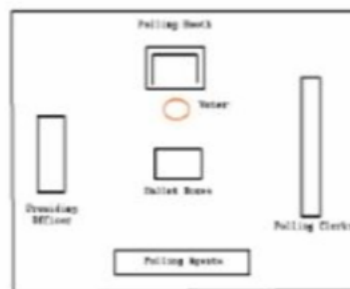

নির্বাচক নিবন্ধন আধিকারিকের স্বাক্ষর

Nazri Naksha

Google Map View

Polling Station Building Front View

Polling Station Front View

Cad View

Key MAP View

1 নাম : নায়েমা বিবি স্বামীর নাম: আব্দুল কাইউম বাড়ির নং : n0194 বয়স : 66 লিঙ্গ : মহিলা	SKQ2163343 ফটো উপলব্ধ	2 নাম : মহাম্মদ নূহ পিতার নাম: অহাব আলি বাড়ির নং : n0109 বয়স : 47 লিঙ্গ : পুরুষ	SKQ2094340 ফটো উপলব্ধ	3 নাম : হায়াত পিতার নাম: আকিমুদ্দিন বাড়ির নং : n0171 বয়স : 55 লিঙ্গ : পুরুষ	SKQ2132868 ফটো উপলব্ধ
4 নাম : মহঃ নাইমুল হক পিতার নাম: মোহি আমিনুদ্দিন বাড়ির নং : n0203 বয়স : 50 লিঙ্গ : পুরুষ	SKQ2131860 ফটো উপলব্ধ	5 নাম : সাইফুন বিবি স্বামীর নাম: আবু বাক্কার বাড়ির নং : n0167 বয়স : 66 লিঙ্গ : মহিলা	SKQ2134054 ফটো উপলব্ধ	6 নাম : আসরাফুল হক পিতার নাম: জাহিদ আলি বাড়ির নং : n0206 বয়স : 52 লিঙ্গ : পুরুষ	DMM1381045 ফটো উপলব্ধ
7 নাম : হবিবুর রহমান পিতার নাম: সুলতান আলি আলি বাড়ির নং : n0136 বয়স : 53 লিঙ্গ : পুরুষ	SKQ2154243 ফটো উপলব্ধ	8 নাম : সাদিকুল ইসলাম পিতার নাম: সাদিকুল ইসলাম বাড়ির নং : n0175 বয়স : 25 লিঙ্গ : পুরুষ	SKQ1552454 ফটো উপলব্ধ	9 নাম : মুরসেদা বিবি পিতার নাম: মহাম্মদ নূহ বাড়ির নং : n0109 বয়স : 40 লিঙ্গ : মহিলা	DMM0246033 ফটো উপলব্ধ
10 নাম : মোসা মিনতারা খাতুন স্বামীর নাম: মহঃ মজিবুর রহমান বাড়ির নং : n0136 বয়স : 38 লিঙ্গ : মহিলা	DMM2876316 ফটো উপলব্ধ	11 নাম : মহঃ মোমিন পিতার নাম: এমরুহিম বাড়ির নং : n0181 বয়স : 26 লিঙ্গ : পুরুষ	SKQ1942945 ফটো উপলব্ধ	12 নাম : জাহিরুদ্দিন পিতার নাম: আব্দুল হাকিম বাড়ির নং : n0153 বয়স : 52 লিঙ্গ : পুরুষ	SKQ2287902 ফটো উপলব্ধ
13 নাম : আবদুল মালেক পিতার নাম: সেখ ঝাটু বাড়ির নং : n0161 বয়স : 51 লিঙ্গ : পুরুষ	SKQ2162899 ফটো উপলব্ধ	14 নাম : মহঃ রেজাউল করিম পিতার নাম: আব্দুল জাব্বার বাড়ির নং : n0166 বয়স : 39 লিঙ্গ : পুরুষ	DMM2999050 ফটো উপলব্ধ	15 নাম : রিজিয়া বিবি স্বামীর নাম: আবদুল মালেক বাড়ির নং : n0161 বয়স : 49 লিঙ্গ : মহিলা	SKQ2162824 ফটো উপলব্ধ
16 নাম : সেকান্দার আলি পিতার নাম: জয়নাল আবেদীন বাড়ির নং : n0122 বয়স : 71 লিঙ্গ : পুরুষ	SKQ2154268 ফটো উপলব্ধ	17 নাম : আব্দুল বারি পিতার নাম: রফিকুল আলম বাড়ির নং : n0168 বয়স : 51 লিঙ্গ : পুরুষ	DMM1381235 ফটো উপলব্ধ	18 নাম : রোকিয়া বিবি স্বামীর নাম: রফিকুল আলম বাড়ির নং : n0156 বয়স : 46 লিঙ্গ : মহিলা	DMM1382357 ফটো উপলব্ধ
19 নাম : নাজিমুল হক পিতার নাম: আব্দুল কাইউম বাড়ির নং : n0194 বয়স : 32 লিঙ্গ : পুরুষ	SKQ1552256 ফটো উপলব্ধ	20 নাম : সুকতারা বিবি স্বামীর নাম: সফিকুল ইসলাম বাড়ির নং : n0107 বয়স : 32 লিঙ্গ : মহিলা	SKQ1129360 ফটো উপলব্ধ	21 নাম : মোহঃ মাইনুল হক পিতার নাম: আব্দুল হাকিম বাড়ির নং : n0142 বয়স : 52 লিঙ্গ : পুরুষ	SKQ2189967 ফটো উপলব্ধ
22 নাম : আনুয়ারা বিবি স্বামীর নাম: সফিকুল ইসলাম বাড়ির নং : n0175 বয়স : 53 লিঙ্গ : মহিলা	SKQ2163616 ফটো উপলব্ধ	23 নাম : রাশেখ বিবি স্বামীর নাম: আমিনুর রহমান বাড়ির নং : n0167 বয়স : 48 লিঙ্গ : মহিলা	DMM1797570 ফটো উপলব্ধ	24 নাম : মহঃ ইব্রাহিম পিতার নাম: রফিকুল আলম বাড়ির নং : n0168 বয়স : 66 লিঙ্গ : পুরুষ	DMM1382811 ফটো উপলব্ধ
25 নাম : অজেফা বিবি স্বামীর নাম: কালনদর বাড়ির নং : n0198 বয়স : 51 লিঙ্গ : মহিলা	DMM1382977 ফটো উপলব্ধ	26 নাম : হাফসা বিবি স্বামীর নাম: জাহিদ আলি বাড়ির নং : n0201 বয়স : 65 লিঙ্গ : মহিলা	DMM0248278 ফটো উপলব্ধ	27 নাম : মোহা আলমগীর পিতার নাম: আব্দুল হাম্মান বাড়ির নং : n0214 বয়স : 31 লিঙ্গ : পুরুষ	SKQ1411636 ফটো উপলব্ধ
28 নাম : জাহিরুদ্দিন পিতার নাম: হবিবুর রহমান বাড়ির নং : n0136 বয়স : 26 লিঙ্গ : পুরুষ	SKQ1942598 ফটো উপলব্ধ	29 নাম : আকতারা বিবি স্বামীর নাম: আবদুর রসিদ বাড়ির নং : n0199 বয়স : 54 লিঙ্গ : মহিলা	SKQ2164713 ফটো উপলব্ধ	30 নাম : আজিজুল হক পিতার নাম: মোহঃ মোস্তফা বাড়ির নং : n0208 বয়স : 53 লিঙ্গ : পুরুষ	SKQ2071017 ফটো উপলব্ধ