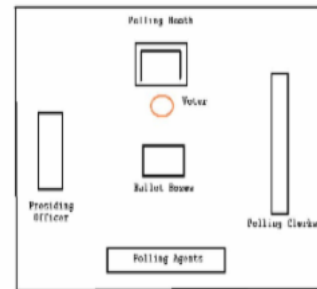

নির্বাচক নিবন্ধন আধিকারিকের স্বাক্ষর

Nazri Naksha

Google Map View

Polling Station Building Front View

Polling Station Front View

Cad View

Key MAP View

1 নাম : খাইরুল ইসলাম পিতার নাম : সাদিকুল বাড়ির নং : এন074 বয়স : 23 লিঙ্গ : পুরুষ	SKQ2554327 ফটো উপলব্ধ	2 নাম : তাজামুল হক পিতার নাম : আব্দুল কাইয়ুম বাড়ির নং : n0053 বয়স : 59 লিঙ্গ : পুরুষ	SKQ2109858 ফটো উপলব্ধ	3 নাম : মরজিনা খাতুন স্বামীর নাম : বাবুল আলি বাড়ির নং : n0034 বয়স : 38 লিঙ্গ : মহিলা	SKQ1375120 ফটো উপলব্ধ
4 নাম : মোহাম্মদ ইসলাম পিতার নাম : আব্দুল রশিদ বাড়ির নং : n0051 বয়স : 30 লিঙ্গ : পুরুষ	SKQ1774066 ফটো উপলব্ধ	5 নাম : শের মহাম্মদ পিতার নাম : মুহাম্মদ হুসেইন বাড়ির নং : n0061 বয়স : 29 লিঙ্গ : পুরুষ	SKQ1520808 ফটো উপলব্ধ	6 নাম : মোকতার আলম পিতার নাম : তাহিরুদ্দীন বাড়ির নং : 23 বয়স : 28 লিঙ্গ : পুরুষ	SKQ1982750 ফটো উপলব্ধ
7 নাম : আনজুবেনিয়ারা খাতুন পিতার নাম : মুহাম্মদ আলম বাড়ির নং : এন0000 বয়স : 33 লিঙ্গ : মহিলা	SKQ1104819 ফটো উপলব্ধ	8 নাম : সাবিনা খাতুন স্বামীর নাম : আব্দুল মাতিন বাড়ির নং : এন0023 বয়স : 24 লিঙ্গ : মহিলা	SKQ2657302 ফটো উপলব্ধ	9 নাম : হেফজুর রহমান পিতার নাম : মোহাম্মদ ইউনুস বাড়ির নং : n0045 বয়স : 40 লিঙ্গ : পুরুষ	SKQ0842344 ফটো উপলব্ধ
10 নাম : নাসিমা বিবি স্বামীর নাম : মাসুদ আলম বাড়ির নং : n0045 বয়স : 36 লিঙ্গ : মহিলা	SKQ1375310 ফটো উপলব্ধ	11 নাম : রহিমা স্বামীর নাম : সেতাব আলী বাড়ির নং : N0045 বয়স : 45 লিঙ্গ : মহিলা	DMM2177814 ফটো উপলব্ধ	12 নাম : পারভীনা খাতুন স্বামীর নাম : মোহাম্মদ ইসলাম বাড়ির নং : সাদলীচক বয়স : 25 লিঙ্গ : মহিলা	SKQ2586741 ফটো উপলব্ধ
13 নাম : সরিফুল ইসলাম পিতার নাম : আব্দুল রহিম বাড়ির নং : n0045 বয়স : 38 লিঙ্গ : পুরুষ	SKQ0787200 ফটো উপলব্ধ	14 নাম : জরিলা বিবি স্বামীর নাম : মোহাঃ মোস্তাফা বাড়ির নং : n0064 বয়স : 60 লিঙ্গ : মহিলা	SKQ2303360 ফটো উপলব্ধ	15 নাম : নাইমা খাতুন স্বামীর নাম : মিজানুর রহমান বাড়ির নং : সাদলীচক বয়স : 25 লিঙ্গ : মহিলা	SKQ2591915 ফটো উপলব্ধ
16 নাম : সাজেনুর বিবি স্বামীর নাম : আব্দুল রহমান বাড়ির নং : n0067 বয়স : 56 লিঙ্গ : মহিলা	SKQ2303394 ফটো উপলব্ধ	17 নাম : মানুয়ারা খাতুন স্বামীর নাম : মহঃ বেলাল বাড়ির নং : n0027 বয়স : 38 লিঙ্গ : মহিলা	SKQ0852871 ফটো উপলব্ধ	18 নাম : আয়েশা বিবি স্বামীর নাম : মহঃ নাসির বাড়ির নং : n0051 বয়স : 53 লিঙ্গ : মহিলা	SKQ2787232 ফটো উপলব্ধ
19 নাম : মোহাঃ নাশির পিতার নাম : শেরমহাম্মদ বাড়ির নং : n0051 বয়স : 56 লিঙ্গ : পুরুষ	WB/05/042/024119 ফটো উপলব্ধ	20 নাম : সাফিকুল ইসলাম পিতার নাম : আমির হুসেইন বাড়ির নং : n0069 বয়স : 45 লিঙ্গ : পুরুষ	SKQ2107084 ফটো উপলব্ধ	21 নাম : ওয়াসিম আলম পিতার নাম : আলী হাফিজ বাড়ির নং : n0002 বয়স : 32 লিঙ্গ : পুরুষ	SKQ1232255 ফটো উপলব্ধ
22 নাম : তাহিরুদ্দীন পিতার নাম : আব্দুল বাসেদ বাড়ির নং : n0023 বয়স : 51 লিঙ্গ : পুরুষ	WB/05/042/024134 ফটো উপলব্ধ	23 নাম : আব্দুল বাসির পিতার নাম : আব্দুল জলিল বাড়ির নং : n0010 বয়স : 31 লিঙ্গ : পুরুষ	SKQ1375161 ফটো উপলব্ধ	24 নাম : সাফিকুল ইসলাম পিতার নাম : শিশমহাম্মদ বাড়ির নং : n0036 বয়স : 49 লিঙ্গ : পুরুষ	SKQ2086379 ফটো উপলব্ধ
25 নাম : মোসলেমা স্বামীর নাম : আব্দুল নূর বাড়ির নং : n0033 বয়স : 56 লিঙ্গ : মহিলা	SKQ2302875 ফটো উপলব্ধ	26 নাম : মহাঃ আলমগীর পিতার নাম : সোলিম বাড়ির নং : n0074 বয়স : 33 লিঙ্গ : পুরুষ	SKQ1748417 ফটো উপলব্ধ	27 নাম : ফিরোজা বিবি স্বামীর নাম : আব্দুল লতিফ বাড়ির নং : n0002 বয়স : 61 লিঙ্গ : মহিলা	WB/05/042/024196 ফটো উপলব্ধ
28 নাম : সাকেরা খাতুন স্বামীর নাম : দিদার হোসেন বাড়ির নং : এন0027 বয়স : 23 লিঙ্গ : মহিলা	SKQ2485613 ফটো উপলব্ধ	29 নাম : সামিরুল ইসলাম পিতার নাম : রশিদ বাড়ির নং : n0051 বয়স : 33 লিঙ্গ : পুরুষ	SKQ1375245 ফটো উপলব্ধ	30 নাম : মোহাঃ খলিল পিতার নাম : মোহাম্মদ ইউনুস বাড়ির নং : n0045 বয়স : 42 লিঙ্গ : পুরুষ	DMM2482834 ফটো উপলব্ধ