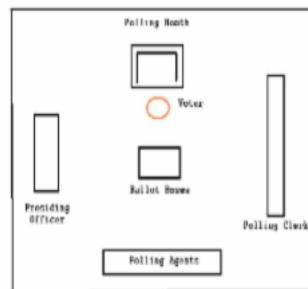

নির্বাচক নিবন্ধন আধিকারিকের স্বাক্ষর

Nazri Naksha

Google Map View

Polling Station Building Front View

Polling Station Front View

Cad View

Key MAP View

1 নাম : সহরবান বিবি স্বামীর নাম : সফিকুল ইসলাম বাড়ির নং : n0040 বয়স : 36 লিঙ্গ : মহিলা	SKQ1138031 ফটো উপলব্ধ	2 নাম : সাফেরা স্বামীর নাম : মহাঃ ইব্রাহিম বাড়ির নং : n0055 বয়স : 47 লিঙ্গ : মহিলা	SKQ2370088 ফটো উপলব্ধ	3 নাম : মহাঃ মফিজুদ্দিন পিতার নাম : মুইয়্যুদ সোলেমান বাড়ির নং : n0058 বয়স : 51 লিঙ্গ : পুরুষ	DMM0286435 ফটো উপলব্ধ
4 নাম : উমার ফারুক মায়ের নাম : মহঃ সোলেমান বাড়ির নং : n0058 বয়স : 43 লিঙ্গ : পুরুষ	SKQ0890665 ফটো উপলব্ধ	5 নাম : আইনাল হক পিতার নাম : জাকির আলি বাড়ির নং : n0040 বয়স : 65 লিঙ্গ : পুরুষ	DMM2805190 ফটো উপলব্ধ	6 নাম : মহঃ বাদিরুদ্দিন পিতার নাম : মুইয়্যুদ সোলেমান বাড়ির নং : n0058 বয়স : 53 লিঙ্গ : পুরুষ	DMM2879088 ফটো উপলব্ধ
7 নাম : রিজিয়া বিবি স্বামীর নাম : উনশাহাক বাড়ির নং : এন0325 বয়স : 49 লিঙ্গ : মহিলা	DMM2479996 ফটো উপলব্ধ	8 নাম : আরজিনা খাতুন স্বামীর নাম : আব্দুলরকুল হক বাড়ির নং : N0106 বয়স : 28 লিঙ্গ : মহিলা	SKQ2322097 ফটো উপলব্ধ	9 নাম : সায়েরা স্বামীর নাম : তামসুরুদ্দিন বাড়ির নং : n0050 বয়স : 45 লিঙ্গ : মহিলা	SKQ1269836 ফটো উপলব্ধ
10 নাম : এক্রামুল হক পিতার নাম : আব্দুল তপু বাড়ির নং : n0058 বয়স : 40 লিঙ্গ : পুরুষ	DMM2879534 ফটো উপলব্ধ	11 নাম : আজমিরা খাতুন স্বামীর নাম : তাজামুল হক বাড়ির নং : N0094 বয়স : 26 লিঙ্গ : মহিলা	SKQ2014397 ফটো উপলব্ধ	12 নাম : সেরিনা বিবি স্বামীর নাম : তারিকুল ইসলাম বাড়ির নং : n0053 বয়স : 34 লিঙ্গ : মহিলা	SKQ1416403 ফটো উপলব্ধ
13 নাম : জুবাইরুল ইসলাম মায়ের নাম : মহঃ সোলেমান বাড়ির নং : n0058 বয়স : 33 লিঙ্গ : পুরুষ	SKQ1416320 ফটো উপলব্ধ	14 নাম : আব্দুল খালেক পিতার নাম : জাকির আলি বাড়ির নং : N0102 বয়স : 28 লিঙ্গ : পুরুষ	SKQ2014439 ফটো উপলব্ধ	15 নাম : মফিজুদ্দিন পিতার নাম : নৈয়মুদ্দিন বাড়ির নং : n0053 বয়স : 70 লিঙ্গ : পুরুষ	SKQ2329340 ফটো উপলব্ধ
16 নাম : রামজান আলি পিতার নাম : তাফাজুল বাড়ির নং : এন00 বয়স : 27 লিঙ্গ : পুরুষ	SKQ1557792 ফটো উপলব্ধ	17 নাম : তারিকুল আলম পিতার নাম : জাকির হুসেন বাড়ির নং : এন00128 বয়স : 25 লিঙ্গ : পুরুষ	SKQ2038800 ফটো উপলব্ধ	18 নাম : হেনারা বিবি স্বামীর নাম : মহঃ ইসমাইল বাড়ির নং : n0040 বয়স : 31 লিঙ্গ : মহিলা	SKQ1416288 ফটো উপলব্ধ
19 নাম : তাজামুল হক পিতার নাম : মুইয়্যুদ বাড়ির নং : N0132 বয়স : 25 লিঙ্গ : পুরুষ	SKQ2013175 ফটো উপলব্ধ	20 নাম : জাহানারা বিবি স্বামীর নাম : মহাঃ মফিজুদ্দিন বাড়ির নং : n0058 বয়স : 45 লিঙ্গ : মহিলা	DMM2879104 ফটো উপলব্ধ	21 নাম : রাসেদা স্বামীর নাম : মফিজুদ্দিন বাড়ির নং : n0053 বয়স : 66 লিঙ্গ : মহিলা	SKQ2151561 ফটো উপলব্ধ
22 নাম : আনারুল হক পিতার নাম : আবদুল তোপ বাড়ির নং : n0056 বয়স : 42 লিঙ্গ : পুরুষ	DMM2548923 ফটো উপলব্ধ	23 নাম : আহাসানুল হক পিতার নাম : মুইয়্যুদ সাহিফুদ্দিন বাড়ির নং : এন0052 বয়স : 25 লিঙ্গ : পুরুষ	SKQ2038834 ফটো উপলব্ধ	24 নাম : তারিকুল ইসলাম পিতার নাম : মফিজুদ্দিন বাড়ির নং : n0053 বয়স : 37 লিঙ্গ : পুরুষ	DMM2805182 ফটো উপলব্ধ
25 নাম : তোহমিনা বেগম স্বামীর নাম : আব্দুল হোসেন বাড়ির নং : এন0324 বয়স : 68 লিঙ্গ : মহিলা	SKQ1359876 ফটো উপলব্ধ	26 নাম : তাজকেরা বিবি স্বামীর নাম : আব্দুল বাসির বাড়ির নং : এন0324 বয়স : 35 লিঙ্গ : মহিলা	SKQ1522572 ফটো উপলব্ধ	27 নাম : গুকতারা খাতুন পিতার নাম : আজাদ আলী বাড়ির নং : এন0094 বয়স : 26 লিঙ্গ : মহিলা	SKQ2014447 ফটো উপলব্ধ
28 নাম : মতিউর রহমান পিতার নাম : আব্দুল তপু বাড়ির নং : n0058 বয়স : 27 লিঙ্গ : পুরুষ	SKQ1555937 ফটো উপলব্ধ	29 নাম : শিষ মহম্মদ পিতার নাম : ওসিমুদ্দিন বাড়ির নং : n0052 বয়স : 70 লিঙ্গ : পুরুষ	SKQ2062610 ফটো উপলব্ধ	30 নাম : ফারিদা বিবি স্বামীর নাম : আব্দুল হক বাড়ির নং : n0058 বয়স : 40 লিঙ্গ : মহিলা	DMM2805166 ফটো উপলব্ধ