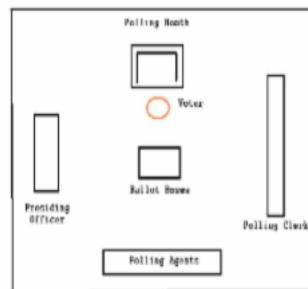

নির্বাচক নিবন্ধন আধিকারিকের স্বাক্ষর

Nazri Naksha

Google Map View

Polling Station Building Front View

Polling Station Front View

Cad View

Key MAP View

1	SKQ2439602	ফটো উপলব্ধ	2	SKQ1671312	ফটো উপলব্ধ	3	SKQ2592111	ফটো উপলব্ধ
নাম : রেজাউল কাবির পিতার নাম : মহঃ ইসমাইল বাড়ির নং : এন0038 বয়স : 23 লিঙ্গ : পুরুষ			নাম : সখিনা খাতুন পিতার নাম : মহঃ নূরুদ্দিন বাড়ির নং : n0055 বয়স : 24 লিঙ্গ : মহিলা			নাম : হাসিবুর পিতার নাম : শেখ আব্দুল বাড়ির নং : n0115 বয়স : 23 লিঙ্গ : পুরুষ		
4	SKQ0264317	ফটো উপলব্ধ	5	DMM2804144	ফটো উপলব্ধ	6	DMM2544476	ফটো উপলব্ধ
নাম : ফরিদা বিবি স্বামীর নাম : আসিউর রহমান বাড়ির নং : n0097 বয়স : 39 লিঙ্গ : মহিলা			নাম : সায়মা বিবি স্বামীর নাম : জাহাঙ্গীর আলম বাড়ির নং : n0083 বয়স : 40 লিঙ্গ : মহিলা			নাম : পিয়রান বিবি স্বামীর নাম : একরামুল হক বাড়ির নং : n0043 বয়স : 46 লিঙ্গ : মহিলা		
7	SKQ0264259	ফটো উপলব্ধ	8	SKQ2577997	ফটো উপলব্ধ	9	SKQ0893065	ফটো উপলব্ধ
নাম : মানুয়ারা বিবি স্বামীর নাম : বারকাত আলী বাড়ির নং : n0004 বয়স : 36 লিঙ্গ : মহিলা			নাম : আমিরুল হক পিতার নাম : সায়দ বাড়ির নং : n0051 বয়স : 21 লিঙ্গ : পুরুষ			নাম : মহঃ নসিরুদ্দিন পিতার নাম : আব্দুল রাজ্জাক বাড়ির নং : n0128 বয়স : 37 লিঙ্গ : পুরুষ		
10	DMM0266908	ফটো উপলব্ধ	11	SKQ1420785	ফটো উপলব্ধ	12	DMM2545549	ফটো উপলব্ধ
নাম : বেগম বেওয়া স্বামীর নাম : আব্দুল মাজেদ বাড়ির নং : 119 বয়স : 76 লিঙ্গ : মহিলা			নাম : মোঃ কাওসার কামাল পিতার নাম : মহঃ ইসমাইল বাড়ির নং : n0113 বয়স : 29 লিঙ্গ : পুরুষ			নাম : মোঃ সাবির আলিম পিতার নাম : আব্দুল মালেক বাড়ির নং : n0116 বয়স : 36 লিঙ্গ : পুরুষ		
13	SKQ0266981	ফটো উপলব্ধ	14	SKQ1978519	ফটো উপলব্ধ	15	SKQ1670660	ফটো উপলব্ধ
নাম : মহঃ হেসামুদ্দিন পিতার নাম : মোঃ হাদি মোস্তাফিজ বাড়ির নং : n0031 বয়স : 38 লিঙ্গ : পুরুষ			নাম : আবদুল্লা পিতার নাম : মহঃ আব আলি বাড়ির নং : এন0022 বয়স : 25 লিঙ্গ : পুরুষ			নাম : আব্দুল কালম আজাদ পিতার নাম : মোঃ কাজল হক বাড়ির নং : n0003 বয়স : 29 লিঙ্গ : পুরুষ		
16	SKQ1561091	ফটো উপলব্ধ	17	DMM2804201	ফটো উপলব্ধ	18	DMM2544609	ফটো উপলব্ধ
নাম : সাবিনা খাতুন স্বামীর নাম : মোবাসার হোসেন বাড়ির নং : 21 বয়স : 33 লিঙ্গ : মহিলা			নাম : সাজাহান আলী পিতার নাম : মহঃ হোসেন বাড়ির নং : n0010 বয়স : 43 লিঙ্গ : পুরুষ			নাম : আনারুল হক পিতার নাম : নূরুল ইসলাম বাড়ির নং : n0005 বয়স : 45 লিঙ্গ : পুরুষ		
19	SKQ2547362	ফটো উপলব্ধ	20	SKQ2052934	ফটো উপলব্ধ	21	SKQ2371425	ফটো উপলব্ধ
নাম : মাসুদ আলম অন্যান্য : মহঃ ফারুক আলম বাড়ির নং : এন031 বয়স : 27 লিঙ্গ : পুরুষ			নাম : মোঃ মুশা পিতার নাম : মোঃ আব্দুল হক বাড়ির নং : n0045 বয়স : 70 লিঙ্গ : পুরুষ			নাম : তৈমুর পিতার নাম : শেখ বাড়ির নং : n0051 বয়স : 54 লিঙ্গ : পুরুষ		
22	SKQ2582617	ফটো উপলব্ধ	23	DMM2544294	ফটো উপলব্ধ	24	SKQ0892638	ফটো উপলব্ধ
নাম : সাহেব হক পিতার নাম : মোঃ আব্দুল হক বাড়ির নং : n0093 বয়স : 23 লিঙ্গ : পুরুষ			নাম : মহঃ রাজ্জাক পিতার নাম : শেখ বুদ্ধ বাড়ির নং : n0051 বয়স : 46 লিঙ্গ : পুরুষ			নাম : নূর ইসলাম স্বামীর নাম : সায়দ বাড়ির নং : n0097 বয়স : 33 লিঙ্গ : পুরুষ		
25	SKQ1273895	ফটো উপলব্ধ	26	SKQ1420934	ফটো উপলব্ধ	27	SKQ1670967	ফটো উপলব্ধ
নাম : মোফাজ্জল হক পিতার নাম : মহঃ ইউনুস বাড়ির নং : 171 বয়স : 36 লিঙ্গ : পুরুষ			নাম : জুবেদা বিবি স্বামীর নাম : মহঃ ইয়াসিন বাড়ির নং : n0079 বয়স : 55 লিঙ্গ : মহিলা			নাম : রুবিনা খাতুন স্বামীর নাম : আমিরুল ইসলাম বাড়ির নং : n0147 বয়স : 24 লিঙ্গ : মহিলা		
28	SKQ1420777	ফটো উপলব্ধ	29	SKQ1756048	ফটো উপলব্ধ	30	SKQ1016583	ফটো উপলব্ধ
নাম : সামসের আলী পিতার নাম : সফিকুল ইসলাম বাড়ির নং : n0092 বয়স : 35 লিঙ্গ : পুরুষ			নাম : মাসবেরা খাতুন পিতার নাম : মহঃ আলি বাড়ির নং : n0107 বয়স : 23 লিঙ্গ : মহিলা			নাম : সফিকুল ইসলাম পিতার নাম : মহঃ হক বাড়ির নং : n0128 বয়স : 38 লিঙ্গ : পুরুষ		