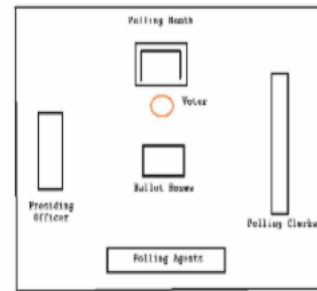

নির্বাচক নিবন্ধন আধিকারিকের স্বাক্ষর

Nazri Naksha

Google Map View

Polling Station Building Front View

Polling Station Front View

Cad View

Key MAP View

1 নাম : মহঃ পারবেজ মালিম পিতার নামঃ সৈয়দ হাকিম বাড়ির নং : N0092 বয়স : 24 লিঙ্গ : পুরুষ	SKQ2400414 ফটো উপলব্ধ	2 নাম : রিজওয়ান পারভিন স্বামীর নামঃ মহঃ খালেক বাড়ির নং : n0012 বয়স : 42 লিঙ্গ : মহিলা	DMM2558617 ফটো উপলব্ধ	3 নাম : সেখ হিরোন পিতার নামঃ সৈয়দ মহবুব আহমদ বাড়ির নং : এন043 বয়স : 23 লিঙ্গ : পুরুষ	SKQ2540078 ফটো উপলব্ধ
4 নাম : সেখ মহবুব পিতার নামঃ সৈয়দ সালিম বাড়ির নং : N0071 বয়স : 26 লিঙ্গ : পুরুষ	SKQ2374312 ফটো উপলব্ধ	5 নাম : কালাম সেখ পিতার নামঃ সৈয়দ ইউনুস বাড়ির নং : n0005 বয়স : 46 লিঙ্গ : পুরুষ	DMM2558674 ফটো উপলব্ধ	6 নাম : সালাম সেখ পিতার নামঃ ইউনুস সেখ বাড়ির নং : n0005 বয়স : 40 লিঙ্গ : পুরুষ	SKQ1142843 ফটো উপলব্ধ
7 নাম : টুঙ্গু সেখ পিতার নামঃ ইউনুস সেখ বাড়ির নং : n0005 বয়স : 35 লিঙ্গ : পুরুষ	SKQ1142850 ফটো উপলব্ধ	8 নাম : বিবি আফগানি স্বামীর নামঃ শেখ হাবুল বাড়ির নং : n0007 বয়স : 50 লিঙ্গ : মহিলা	DMM2558583 ফটো উপলব্ধ	9 নাম : সেখ ইরফান পিতার নামঃ সেখ আবদুল বাড়ির নং : n0172 বয়স : 67 লিঙ্গ : পুরুষ	SKQ2357812 ফটো উপলব্ধ
10 নাম : সেখ সাহিম পিতার নামঃ সৈয়দ উসমান বাড়ির নং : এন0087 বয়স : 34 লিঙ্গ : পুরুষ	SKQ2491207 ফটো উপলব্ধ	11 নাম : মাংলী বিবি স্বামীর নামঃ পিরু হুসেন বাড়ির নং : n0005 বয়স : 42 লিঙ্গ : মহিলা	SKQ1421890 ফটো উপলব্ধ	12 নাম : নৌসাদ আলি হোসেন পিতার নামঃ সৈয়দ ইউনুস বাড়ির নং : n0005 বয়স : 34 লিঙ্গ : পুরুষ	SKQ1018522 ফটো উপলব্ধ
13 নাম : ফুলসারী বিবি স্বামীর নামঃ সেখ আহাত বাড়ির নং : n0071 বয়স : 33 লিঙ্গ : মহিলা	SKQ1672609 ফটো উপলব্ধ	14 নাম : সেখ আহাদ পিতার নামঃ সৈয়দ সালিম বাড়ির নং : n0071 বয়স : 31 লিঙ্গ : পুরুষ	SKQ1275726 ফটো উপলব্ধ	15 নাম : সালমা খাতুন স্বামীর নামঃ সেখ ভাদু বাড়ির নং : এন0217 বয়স : 28 লিঙ্গ : মহিলা	SKQ2634079 ফটো উপলব্ধ
16 নাম : সেখ রাজু পিতার নামঃ সেখ মদন বাড়ির নং : n0004 বয়স : 41 লিঙ্গ : পুরুষ	DMM2558716 ফটো উপলব্ধ	17 নাম : জুলি খাতুন স্বামীর নামঃ সেখ সাহিম বাড়ির নং : এন0087 বয়স : 27 লিঙ্গ : মহিলা	SKQ2491165 ফটো উপলব্ধ	18 নাম : বিদুত রবিদাস পিতার নামঃ নিমাই রবিদাস বাড়ির নং : এন0352 বয়স : 27 লিঙ্গ : পুরুষ	SKQ2012060 ফটো উপলব্ধ
19 নাম : মনি গুপ্তা স্বামীর নামঃ রাম সাহা বাড়ির নং : এন0162 বয়স : 27 লিঙ্গ : মহিলা	SKQ2012136 ফটো উপলব্ধ	20 নাম : সুমাইয়া খাতুন স্বামীর নামঃ সেখ হজরত বাড়ির নং : এন0171 বয়স : 25 লিঙ্গ : মহিলা	SKQ2488112 ফটো উপলব্ধ	21 নাম : জুহি খাতুন স্বামীর নামঃ কু সজ্জত বাড়ির নং : রশিদ পুর বয়স : 23 লিঙ্গ : মহিলা	SKQ2641975 ফটো উপলব্ধ
22 নাম : সেখ জামশেদ পিতার নামঃ সৈয়দ সুকরুদ্দিন বাড়ির নং : n0011 বয়স : 37 লিঙ্গ : পুরুষ	DMM2558724 ফটো উপলব্ধ	23 নাম : সেখ ইস্তাক পিতার নামঃ সেখ মালেক বাড়ির নং : n0012 বয়স : 29 লিঙ্গ : পুরুষ	SKQ1672617 ফটো উপলব্ধ	24 নাম : সেখ সবরতি পিতার নামঃ সেখ ফারজালি বাড়ির নং : n0089 বয়স : 92 লিঙ্গ : পুরুষ	SKQ1673045 ফটো উপলব্ধ
25 নাম : সেখ মিস্তাব পিতার নামঃ সৈয়দ লাল বাড়ির নং : n0015 বয়স : 32 লিঙ্গ : পুরুষ	SKQ1673235 ফটো উপলব্ধ	26 নাম : সাইরা খাতুন স্বামীর নামঃ সৈয়দ সুলতান বাড়ির নং : n0071 বয়স : 29 লিঙ্গ : মহিলা	SKQ1562370 ফটো উপলব্ধ	27 নাম : সেখ কামরুদ্দিন পিতার নামঃ সেখ সুকরুদ্দিন বাড়ির নং : n0092 বয়স : 43 লিঙ্গ : পুরুষ	SKQ1275783 ফটো উপলব্ধ
28 নাম : রেজুন বিবি স্বামীর নামঃ কালু সেখ বাড়ির নং : n0094 বয়স : 34 লিঙ্গ : মহিলা	SKQ1143114 ফটো উপলব্ধ	29 নাম : মাক্কো বিবি স্বামীর নামঃ সেখ মাহিদ বাড়ির নং : n0091 বয়স : 51 লিঙ্গ : মহিলা	DMM1811389 ফটো উপলব্ধ	30 নাম : সেখ হজরত পিতার নামঃ সেখ ইরফান বাড়ির নং : n0171 বয়স : 31 লিঙ্গ : পুরুষ	SKQ1275700 ফটো উপলব্ধ