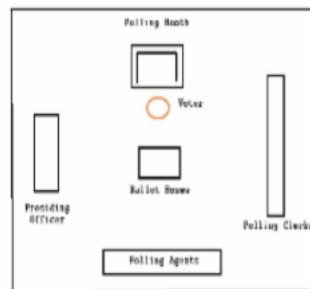

নির্বাচক নিবন্ধন আধিকারিকের স্বাক্ষর

Nazri Naksha

Google Map View

Polling Station Building Front View

Polling Station Front View

Cad View

Key MAP View

1	SKQ0894667	নাম : পারউইনা খাতুন স্বামীর নাম: তহসিন আলম বাড়ির নং : 142 বয়স : 41 লিঙ্গ : মহিলা	ফটো উপলব্ধ	2	SKQ0276873	নাম : মোসমী পারভীন স্বামীর নাম: পেয়াদ এজাজ আকতার বাড়ির নং : n0022 বয়স : 47 লিঙ্গ : মহিলা	ফটো উপলব্ধ	3	SKQ2371599	নাম : লাভলী স্বামীর নাম: সেখ সারিফ বাড়ির নং : n0025 বয়স : 59 লিঙ্গ : মহিলা	ফটো উপলব্ধ
4	SKQ2537272	নাম : ফরিদা স্বামীর নাম: মহঃ সাকির বাড়ির নং : এন00 বয়স : 23 লিঙ্গ : মহিলা	ফটো উপলব্ধ	5	SKQ1756519	নাম : পুনাম খাতুন পিতার নাম: সেখ সারিফ বাড়ির নং : n0025 বয়স : 28 লিঙ্গ : মহিলা	ফটো উপলব্ধ	6	SKQ1422229	নাম : নুজাত বানো স্বামীর নাম: ফিট বাড়ির নং : n0060 বয়স : 42 লিঙ্গ : মহিলা	ফটো উপলব্ধ
7	SKQ2716132	নাম : আশুরী বেগম স্বামীর নাম: পেয়াদ আবদুল মালেক বাড়ির নং : n0039 বয়স : 75 লিঙ্গ : মহিলা	ফটো উপলব্ধ	8	WB/05/042/174192	নাম : বিবি রবেদা স্বামীর নাম: সেখ মসলিম বাড়ির নং : n0038 বয়স : 51 লিঙ্গ : মহিলা	ফটো উপলব্ধ	9	SKQ1992999	নাম : পিকু মন্ডল পিতার নাম: মেঘু মন্ডল বাড়ির নং : এন0153 বয়স : 26 লিঙ্গ : পুরুষ	ফটো উপলব্ধ
10	WB/05/042/174124	নাম : হাজিয়া বিবি স্বামীর নাম: মংলু সেখ বাড়ির নং : n0027 বয়স : 61 লিঙ্গ : মহিলা	ফটো উপলব্ধ	11	WB/05/042/174156	নাম : আবিল সেখ পিতার নাম: সেখ কাদির বাড়ির নং : n0025 বয়স : 56 লিঙ্গ : পুরুষ	ফটো উপলব্ধ	12	SKQ1276120	নাম : মহাঃ সমির পিতার নাম: মহাঃ আনওয়ার বাড়ির নং : n0061 বয়স : 31 লিঙ্গ : পুরুষ	ফটো উপলব্ধ
13	SKQ1993039	নাম : রূপেশ যাদাব মায়ের নাম: জয় গোবিন্দা যাদাব বাড়ির নং : এন0169 বয়স : 29 লিঙ্গ : পুরুষ	ফটো উপলব্ধ	14	SKQ1018829	নাম : মীর ফারুক পিতার নাম: মীর সাদেক বাড়ির নং : n0066 বয়স : 41 লিঙ্গ : পুরুষ	ফটো উপলব্ধ	15	SKQ1276302	নাম : সুলেখা খাতুন স্বামীর নাম: নিয়াজী সেখ বাড়ির নং : n0069 বয়স : 40 লিঙ্গ : মহিলা	ফটো উপলব্ধ
16	SKQ0277517	নাম : সৈয়দ রৈয়ান আলিম পিতার নাম: সৈয়দ আবদুল মল্লান বাড়ির নং : n0062 বয়স : 48 লিঙ্গ : পুরুষ	ফটো উপলব্ধ	17	WB/05/042/174144	নাম : নুরতেজা বিবি স্বামীর নাম: সাজাহান মীর বাড়ির নং : n0062 বয়স : 61 লিঙ্গ : মহিলা	ফটো উপলব্ধ	18	DMM2191765	নাম : সৈয়দ সাকিল আখতার পিতার নাম: সৈয়দ শিশ মহঃ বাড়ির নং : n0057 বয়স : 45 লিঙ্গ : পুরুষ	ফটো উপলব্ধ
19	SKQ1800077	নাম : সেখ সাহেব পিতার নাম: সেখ সামসুল বাড়ির নং : n0220 বয়স : 29 লিঙ্গ : পুরুষ	ফটো উপলব্ধ	20	SKQ1800044	নাম : হেমন্ত মণ্ডল পিতার নাম: বোরান মণ্ডল বাড়ির নং : n0217 বয়স : 27 লিঙ্গ : পুরুষ	ফটো উপলব্ধ	21	SKQ1562727	নাম : রুকসানা বিবি মায়ের নাম: মেহেরুন বাড়ির নং : n0056 বয়স : 56 লিঙ্গ : মহিলা	ফটো উপলব্ধ
22	SKQ1673607	নাম : সাকিব আলম পিতার নাম: মই আব্দুল রব বাড়ির নং : n0045 বয়স : 29 লিঙ্গ : পুরুষ	ফটো উপলব্ধ	23	SKQ1562743	নাম : দিলবার সেখ পিতার নাম: মুস্তাকিম সেখ বাড়ির নং : n0056 বয়স : 30 লিঙ্গ : পুরুষ	ফটো উপলব্ধ	24	WB/05/042/174132	নাম : সৈয়দ জিয়াউদ্দিন পিতার নাম: সৈয়দ আইজুন বাড়ির নং : n0023 বয়স : 68 লিঙ্গ : পুরুষ	ফটো উপলব্ধ
25	DMM2881977	নাম : সৈয়দ আলী রাজা পিতার নাম: সৈয়দ আনসার বাড়ির নং : n0047 বয়স : 46 লিঙ্গ : পুরুষ	ফটো উপলব্ধ	26	SKQ1143189	নাম : শাহিদ রাজু সৈয়দ পিতার নাম: সৈয়দ মুসা বাড়ির নং : n0047 বয়স : 39 লিঙ্গ : পুরুষ	ফটো উপলব্ধ	27	SKQ1673649	নাম : রিজওয়ানা পিতার নাম: সেখ সারিফ বাড়ির নং : n0025 বয়স : 30 লিঙ্গ : মহিলা	ফটো উপলব্ধ
28	SKQ1673623	নাম : নুরানী বিবি স্বামীর নাম: সেখ তানবীর আলম বাড়ির নং : n0038 বয়স : 33 লিঙ্গ : মহিলা	ফটো উপলব্ধ	29	SKQ2531374	নাম : রুহি খাতুন পিতার নাম: শেখ মুসা বাড়ির নং : এন000 বয়স : 23 লিঙ্গ : মহিলা	ফটো উপলব্ধ	30	SKQ2536316	নাম : বাবলি তাঁতী স্বামীর নাম: কৃষ্ণা তাঁতী বাড়ির নং : এন0025 বয়স : 28 লিঙ্গ : মহিলা	ফটো উপলব্ধ