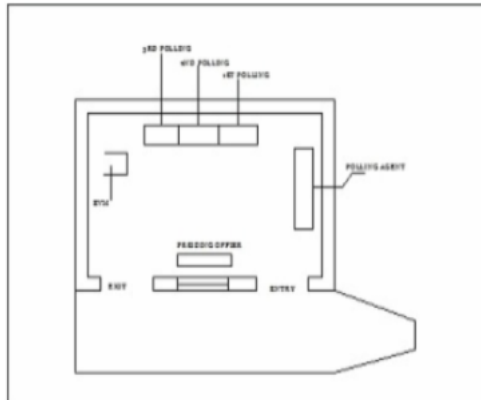

নির্বাচক নিবন্ধন আধিকারিকের স্বাক্ষর

Nazri Naksha

Google Map View

Polling Station Building Front View

Polling Station Front View

Cad View

Key MAP View

বিধানসভা নির্বাচনক্ষেত্রের নং, নাম : 47-মালতীপুর
ভাগ নং, নাম : 1-উত্তর ভবানীপুর পূর্বপাড়া,