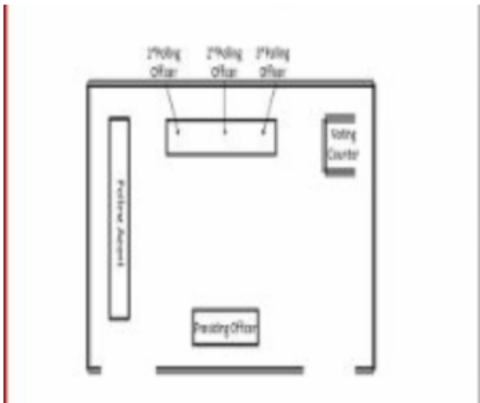

নির্বাচক নিবন্ধন আধিকারিকের স্বাক্ষর

Nazri Naksha

Google Map View

Polling Station Building Front View

Polling Station Front View

Cad View

Key MAP View

বিধানসভা নির্বাচনক্ষেত্রের নং, নাম : 47-মালতীপুর
ভাগ নং, নাম : 1-বলরামপুর মণ্ডল পাড়া