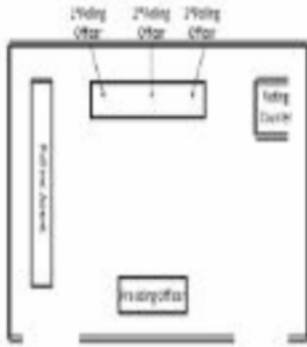

নির্বাচক নিবন্ধন আধিকারিকের স্বাক্ষর

Nazri Naksha

Google Map View

Polling Station Building Front View

Polling Station Front View

Cad View

Key MAP View

1 নাম : মৌসুমি খাতুন স্বামীর নাম : মৌসুম রক্বান বাড়ির নং : n0031 বয়স : 32 লিঙ্গ : মহিলা	INP1055722 ফটো উপলব্ধ	2 নাম : জাহানুর বিবি পিতার নাম : হাসিম আলি বাড়ির নং : n0042 বয়স : 61 লিঙ্গ : মহিলা	INP2012854 ফটো উপলব্ধ	3 নাম : মোহাম্মদ মোকিমুদ্দিন পিতার নাম : হাসেন আলি বাড়ির নং : n0030 বয়স : 67 লিঙ্গ : পুরুষ	INP2170231 ফটো উপলব্ধ
4 নাম : আয়ুব আলি পিতার নাম : হাজী মনসুর আলি বাড়ির নং : n0023 বয়স : 51 লিঙ্গ : পুরুষ	INP2213098 ফটো উপলব্ধ	5 নাম : ইসমেতারা খাতুন পিতার নাম : মোহাঃ রফিক বাড়ির নং : n0026 বয়স : 28 লিঙ্গ : মহিলা	INP1549526 ফটো উপলব্ধ	6 নাম : জোসনারা বিবি স্বামীর নাম : সোখি মুদদীন বাড়ির নং : n0055 বয়স : 44 লিঙ্গ : মহিলা	GRR1977586 ফটো উপলব্ধ
7 নাম : আসলিমা স্বামীর নাম : মাজেদ আলি বাড়ির নং : n0034 বয়স : 60 লিঙ্গ : মহিলা	INP2383545 ফটো উপলব্ধ	8 নাম : জামালুদ্দিন পিতার নাম : আব্দুল বাসির বাড়ির নং : n0057 বয়স : 55 লিঙ্গ : পুরুষ	INP2212694 ফটো উপলব্ধ	9 নাম : রেজাউল করিম পিতার নাম : জাহিদুল ইসলাম বাড়ির নং : n0011 বয়স : 46 লিঙ্গ : পুরুষ	GRR2897494 ফটো উপলব্ধ
10 নাম : উম্মে সালামা পিতার নাম : সাহাবুদ্দিন আলি বাড়ির নং : এন0031 বয়স : 21 লিঙ্গ : মহিলা	INP2421592 ফটো উপলব্ধ	11 নাম : মাইনুল হাসান পিতার নাম : মোজাম্মেল হক বাড়ির নং : n0030 বয়স : 31 লিঙ্গ : পুরুষ	INP1156926 ফটো উপলব্ধ	12 নাম : মোহাঃ শাকিল আহমাদ পিতার নাম : মোহাঃ সৌকত আলী বাড়ির নং : N0023 বয়স : 25 লিঙ্গ : পুরুষ	INP2206167 ফটো উপলব্ধ
13 নাম : অঞ্জুর খাতুন স্বামীর নাম : সেরাজুল হোক. বাড়ির নং : এন0048 বয়স : 25 লিঙ্গ : মহিলা	INP2298693 ফটো উপলব্ধ	14 নাম : আবদুর রাকিব পিতার নাম : লাল মহম্মদ বাড়ির নং : n0027 বয়স : 43 লিঙ্গ : পুরুষ	GRR1974146 ফটো উপলব্ধ	15 নাম : আনিকুল হক পিতার নাম : সাগর আলী বাড়ির নং : n0175 বয়স : 39 লিঙ্গ : পুরুষ	INP0287193 ফটো উপলব্ধ
16 নাম : সেরাজুল হোসেন পিতার নাম : আবুল হোসেন বাড়ির নং : n0048 বয়স : 31 লিঙ্গ : পুরুষ	INP1395151 ফটো উপলব্ধ	17 নাম : সামসুন নেহার স্বামীর নাম : মোজাম্মেল হক বাড়ির নং : n0030 বয়স : 55 লিঙ্গ : মহিলা	INP2002384 ফটো উপলব্ধ	18 নাম : রিনা জিন আলি পিতার নাম : রেজোল করিম বাড়ির নং : এন0035 বয়স : 25 লিঙ্গ : পুরুষ	INP2307049 ফটো উপলব্ধ
19 নাম : খাইরুন নেশা খাতুন স্বামীর নাম : খাইরুদ্দিন বাড়ির নং : N0005 বয়স : 27 লিঙ্গ : মহিলা	INP2204816 ফটো উপলব্ধ	20 নাম : তারাবান বিবি স্বামীর নাম : আজিজুর রহমান বাড়ির নং : n0039 বয়স : 47 লিঙ্গ : মহিলা	INP1848100 ফটো উপলব্ধ	21 নাম : রেনুকা বেওয়া স্বামীর নাম : লেট করবান আলি বাড়ির নং : n0008 বয়স : 70 লিঙ্গ : মহিলা	INP1986009 ফটো উপলব্ধ
22 নাম : রক্বুল হোসেন পিতার নাম : আমর আলি বাড়ির নং : n0041 বয়স : 61 লিঙ্গ : পুরুষ	INP1979962 ফটো উপলব্ধ	23 নাম : মোজাম্মেল হক পিতার নাম : রেজাউল করিম বাড়ির নং : n0225 বয়স : 30 লিঙ্গ : পুরুষ	INP1729508 ফটো উপলব্ধ	24 নাম : তাজিমুদ্দিন পিতার নাম : জাহিদুল ইসলাম বাড়ির নং : n0053 বয়স : 44 লিঙ্গ : পুরুষ	GRR1974773 ফটো উপলব্ধ
25 নাম : রিনা খাতুন স্বামীর নাম : আফিক হাকিম বাড়ির নং : N0187 বয়স : 26 লিঙ্গ : মহিলা	INP2193233 ফটো উপলব্ধ	26 নাম : অনিজ আলি পিতার নাম : আজিজুর রহমান বাড়ির নং : এন0138 বয়স : 23 লিঙ্গ : পুরুষ	INP2298602 ফটো উপলব্ধ	27 নাম : রেজাউল করিম পিতার নাম : মৌলবকস বাড়ির নং : n0035 বয়স : 59 লিঙ্গ : পুরুষ	INP2531879 ফটো উপলব্ধ
28 নাম : রুনা খাতুন বিবি স্বামীর নাম : মোহাঃ রফিকুদ্দিন সিএ বাড়ির নং : 158 বয়স : 32 লিঙ্গ : মহিলা	INP1156892 ফটো উপলব্ধ	29 নাম : রকিয়া বিবি স্বামীর নাম : খাইর আলি বাড়ির নং : n0042 বয়স : 33 লিঙ্গ : মহিলা	INP1276666 ফটো উপলব্ধ	30 নাম : সফেদা বিবি স্বামীর নাম : আববাস আলী বাড়ির নং : n0017 বয়স : 54 লিঙ্গ : মহিলা	INP2198422 ফটো উপলব্ধ