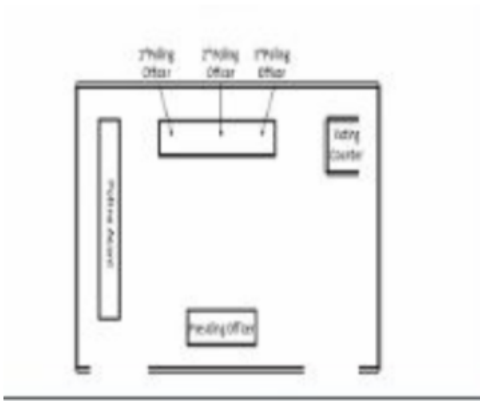

নির্বাচক নিবন্ধন আধিকারিকের স্বাক্ষর

Nazri Naksha

Google Map View

Polling Station Building Front View

Polling Station Front View

Cad View

Key MAP View

বিধানসভা নির্বাচনক্ষেত্রের নং, নাম : 47-মালতীপুর  
ভাগ নং, নাম : 1-গোয়ালপাড়া তেলিপাড়া,