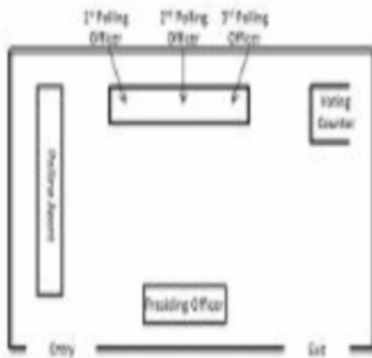

নির্বাচক নিবন্ধন আধিকারিকের স্বাক্ষর

Nazri Naksha

Google Map View

Polling Station Building Front View

Polling Station Front View

Cad View

Key MAP View

বিধানসভা নির্বাচনক্ষেত্রের নং, নাম : 47-মালতীপুর
ভাগ নং, নাম : 1-খানপুর হিন্দুপাড়া,