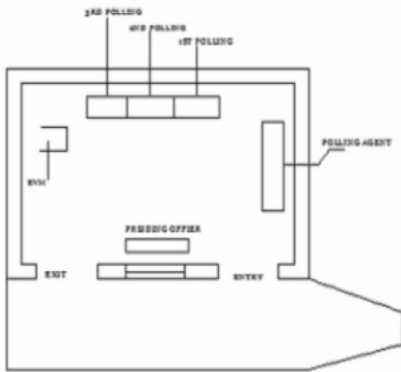

নির্বাচক নিবন্ধন আধিকারিকের স্বাক্ষর

Nazri Naksha

Google Map View

Polling Station Building Front View

Polling Station Front View

Cad View

Key MAP View

1 নাম : দিপালী দাস (মালো) স্বামীর নাম: উজ্জল দাস (মালো) বাড়ির নং : n0031 বয়স : 33 লিঙ্গ : মহিলা	INP1449883	2 নাম : রেজুল আলম পিতার নাম: মজিফুর রহমান বাড়ির নং : N0330 বয়স : 25 লিঙ্গ : পুরুষ	INP2213866	3 নাম : সুমিত্রা দাস স্বামীর নাম: সদানন্দ দাস বাড়ির নং : n0031 বয়স : 52 লিঙ্গ : মহিলা	GRR3117298
4 নাম : আব্দুল কালাম ভাজাদ পিতার নাম: মজিফুর আলম বাড়ির নং : এন0367 বয়স : 24 লিঙ্গ : পুরুষ	INP2281699	5 নাম : রোজী খাতুন পিতার নাম: জেলেল বাড়ির নং : 000 বয়স : 29 লিঙ্গ : মহিলা	INP2083061	6 নাম : রিনা খাতুন স্বামীর নাম: আবুল হুসেন বাড়ির নং : 0000 বয়স : 30 লিঙ্গ : মহিলা	INP2083046
7 নাম : মাংপী খাতুন পিতার নাম: মজিফুর রহমান বাড়ির নং : N0330 বয়স : 25 লিঙ্গ : মহিলা	INP2213551	8 নাম : নুরেজুল আলি পিতার নাম: কালু সেনা বাড়ির নং : n0315 বয়স : 30 লিঙ্গ : পুরুষ	INP1661479	9 নাম : মুক্তার আলম পিতার নাম: উজ্জল আলম বাড়ির নং : এন0154 বয়স : 31 লিঙ্গ : পুরুষ	IQR0919266
10 নাম : দুলি বিবি স্বামীর নাম: মজিফুর আলম বাড়ির নং : n0371 বয়স : 52 লিঙ্গ : মহিলা	INP1662030	11 নাম : মফিজুদ্দিন পিতার নাম: মকবুল বাড়ির নং : নং 274 বয়স : 36 লিঙ্গ : পুরুষ	INP1058502	12 নাম : মুস্তারি স্বামীর নাম: আব্দুল কাদের বাড়ির নং : এন0129 বয়স : 26 লিঙ্গ : মহিলা	INP2404374
13 নাম : সুখো বান স্বামীর নাম: মুক্তার আলি বাড়ির নং : n0317 বয়স : 28 লিঙ্গ : মহিলা	INP1661495	14 নাম : সদানন্দ দাস পিতার নাম: শান্তি দাস বাড়ির নং : n0031 বয়স : 52 লিঙ্গ : পুরুষ	INP2071967	15 নাম : মাজিয়া বিবি স্বামীর নাম: আবুল কালাম বাড়ির নং : n0183 বয়স : 33 লিঙ্গ : মহিলা	INP1359454
16 নাম : বাদসা সেখ পিতার নাম: অবৈদ আলী বাড়ির নং : n0001 বয়স : 51 লিঙ্গ : পুরুষ	GRR2741593	17 নাম : নাসিমা বেগম স্বামীর নাম: জিনাত আলি বাড়ির নং : N006 বয়স : 33 লিঙ্গ : মহিলা	INP1274752	18 নাম : গঙ্গা কর্মকার স্বামীর নাম: সুমন কর্মকার বাড়ির নং : এন0003 বয়স : 23 লিঙ্গ : মহিলা	INP2271161
19 নাম : সুকটু সেখ পিতার নাম: অবৈদ আলি বাড়ির নং : N0013 বয়স : 43 লিঙ্গ : পুরুষ	INP0039347	20 নাম : মজিফুর রহমান পিতার নাম: মৃত বসিরুদ্দিন বাড়ির নং : n0330 বয়স : 51 লিঙ্গ : পুরুষ	INP1661628	21 নাম : মনয়ারুল পিতার নাম: সফিকুল বাড়ির নং : n0323 বয়স : 26 লিঙ্গ : পুরুষ	INP1661552
22 নাম : কার্তিক কর্মকার পিতার নাম: বীরেন কর্মকার বাড়ির নং : n0003 বয়স : 44 লিঙ্গ : পুরুষ	GRR1954536	23 নাম : আলমগীর পিতার নাম: খানমুল হক বাড়ির নং : N0116 বয়স : 29 লিঙ্গ : পুরুষ	INP2218832	24 নাম : গাজিরুদ্দিন পিতার নাম: আহমেদ হোসেন বাড়ির নং : এন038 বয়স : 29 লিঙ্গ : পুরুষ	SKQ1550714
25 নাম : উসমান গনি পিতার নাম: সফিজুদ্দিন বাড়ির নং : n0333 বয়স : 36 লিঙ্গ : পুরুষ	INP1661651	26 নাম : উজ্জল দাস পিতার নাম: শান্তি দাস বাড়ির নং : n0031 বয়স : 45 লিঙ্গ : পুরুষ	GRR3117306	27 নাম : আক্তার হোসেন পিতার নাম: জালালুদ্দিন বাড়ির নং : n0181 বয়স : 33 লিঙ্গ : পুরুষ	INP1108299
28 নাম : মাসুম আলী পিতার নাম: সরিফুদ্দিন বাড়ির নং : N0013 বয়স : 30 লিঙ্গ : পুরুষ	INP1359462	29 নাম : সুফুরা খাতুন স্বামীর নাম: ইরফান আলি বাড়ির নং : n0370 বয়স : 36 লিঙ্গ : মহিলা	INP1662022	30 নাম : মজিফুর আলম পিতার নাম: সফিজুদ্দিন বাড়ির নং : n0367 বয়স : 46 লিঙ্গ : পুরুষ	INP1661990