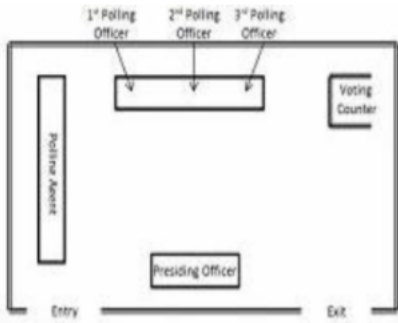

নির্বাচক নিবন্ধন আধিকারিকের স্বাক্ষর

Nazri Naksha

Google Map View

Polling Station Building Front View

Polling Station Front View

Cad View

Key MAP View

1 নাম : সামিম আব্দুল করিম পিতার নাম : মাজহারুল হক বাড়ির নং : n0044 বয়স : 31 লিঙ্গ : পুরুষ	INP1492289 ফটো উপলব্ধ	2 নাম : আক্তারুল পিতার নাম : মোহাম্মদ আলি বাড়ির নং : n0205 বয়স : 27 লিঙ্গ : পুরুষ	INP1665868 ফটো উপলব্ধ	3 নাম : মতিউর রহমান পিতার নাম : মোহাম্মদ আবু সামা বাড়ির নং : n0023 বয়স : 47 লিঙ্গ : পুরুষ	CHQ2356715 ফটো উপলব্ধ
4 নাম : মজাহেদুল ইসলাম পিতার নাম : আজহার বাড়ির নং : এন0024 বয়স : 26 লিঙ্গ : পুরুষ	INP1762400 ফটো উপলব্ধ	5 নাম : রুবিনা খাতুন স্বামীর নাম : সারিফুল বাড়ির নং : এন0051 বয়স : 25 লিঙ্গ : মহিলা	INP2359644 ফটো উপলব্ধ	6 নাম : রশিদ আলি পিতার নাম : মনজুর বাড়ির নং : n0066 বয়স : 50 লিঙ্গ : পুরুষ	INP2081321 ফটো উপলব্ধ
7 নাম : মোহাঃ আক্তারুল মায়ের নাম : মোহাঃ আজহার আলি বাড়ির নং : n0034 বয়স : 35 লিঙ্গ : পুরুষ	INP1061969 ফটো উপলব্ধ	8 নাম : আইনাল হক পিতার নাম : মকবুল বাড়ির নং : n0050 বয়স : 43 লিঙ্গ : পুরুষ	INP1062090 ফটো উপলব্ধ	9 নাম : বাদিরুদ্দিন পিতার নাম : হজরত আলি বাড়ির নং : n0008 বয়স : 58 লিঙ্গ : পুরুষ	INP2056968 ফটো উপলব্ধ
10 নাম : আজিজুল হক পিতার নাম : মনসুর বাড়ির নং : n0071 বয়স : 51 লিঙ্গ : পুরুষ	INP2006070 ফটো উপলব্ধ	11 নাম : তৈনারা স্বামীর নাম : মোঃ আজহার আলি বাড়ির নং : n0034 বয়স : 57 লিঙ্গ : মহিলা	INP1939172 ফটো উপলব্ধ	12 নাম : ফিরোজা স্বামীর নাম : রুহুল আমিন বাড়ির নং : n0098 বয়স : 53 লিঙ্গ : মহিলা	INP1994979 ফটো উপলব্ধ
13 নাম : জিয়াউর রহমান পিতার নাম : মোঃ বারকাতুল্লাহ বারকাতুল্লাহ বাড়ির নং : n0010 বয়স : 32 লিঙ্গ : পুরুষ	INP1062207 ফটো উপলব্ধ	14 নাম : মরিয়ম খাতুন স্বামীর নাম : নজরুল বাড়ির নং : n0036 বয়স : 36 লিঙ্গ : মহিলা	CHQ2885473 ফটো উপলব্ধ	15 নাম : ফতেমা বিবি স্বামীর নাম : আমির হোসেন বাড়ির নং : n0072 বয়স : 60 লিঙ্গ : মহিলা	CHQ2740611 ফটো উপলব্ধ
16 নাম : মোঃ ইসমাইল পিতার নাম : আব্দুল মালেক বাড়ির নং : এন0002 বয়স : 23 লিঙ্গ : পুরুষ	INP2313633 ফটো উপলব্ধ	17 নাম : আজমাল পিতার নাম : আবদুস সলাম বাড়ির নং : n0057 বয়স : 60 লিঙ্গ : পুরুষ	INP1876945 ফটো উপলব্ধ	18 নাম : সাদিকুল ইসলাম পিতার নাম : সেতাবুর বাড়ির নং : এন0003 বয়স : 21 লিঙ্গ : পুরুষ	INP2461721 ফটো উপলব্ধ
19 নাম : রামজান আলি পিতার নাম : মতিউর বাড়ির নং : এন0008 বয়স : 24 লিঙ্গ : পুরুষ	INP2275881 ফটো উপলব্ধ	20 নাম : বাবর পিতার নাম : ভাদু সেক বাড়ির নং : n0053 বয়স : 47 লিঙ্গ : পুরুষ	INP1846468 ফটো উপলব্ধ	21 নাম : সালামা খাতুন স্বামীর নাম : একরামুল বাড়ির নং : N0064 বয়স : 28 লিঙ্গ : মহিলা	INP2209807 ফটো উপলব্ধ
22 নাম : ইনজামুল হক পিতার নাম : সামসুল হক বাড়ির নং : এন0101 বয়স : 25 লিঙ্গ : পুরুষ	INP1751866 ফটো উপলব্ধ	23 নাম : জামাল পিতার নাম : মোহাম্মদ আলি বাড়ির নং : এন0124 বয়স : 25 লিঙ্গ : পুরুষ	INP2281780 ফটো উপলব্ধ	24 নাম : সাবিনা ইয়াসমিন স্বামীর নাম : মোক্তার হোসেন বাড়ির নং : n0002 বয়স : 39 লিঙ্গ : মহিলা	INP1167287 ফটো উপলব্ধ
25 নাম : রুমি খাতুন স্বামীর নাম : নুর মহাম্মদ বাড়ির নং : এন0062 বয়স : 22 লিঙ্গ : মহিলা	INP2359776 ফটো উপলব্ধ	26 নাম : আসিকুল আলম পিতার নাম : মোহাঃ আজহার আলি বাড়ির নং : n0034 বয়স : 32 লিঙ্গ : পুরুষ	INP1062173 ফটো উপলব্ধ	27 নাম : মোঃ ইসমাইল পিতার নাম : মোঃ ইসমাইল বাড়ির নং : n0060 বয়স : 40 লিঙ্গ : পুরুষ	CHQ2669109 ফটো উপলব্ধ
28 নাম : ময়না বিবি স্বামীর নাম : রশিদ আলি বাড়ির নং : n0066 বয়স : 47 লিঙ্গ : মহিলা	CHQ2356764 ফটো উপলব্ধ	29 নাম : আক্তারুল পিতার নাম : জিয়াবুল বাড়ির নং : এন0016 বয়স : 25 লিঙ্গ : পুরুষ	INP1775105 ফটো উপলব্ধ	30 নাম : মোঃনুরুল ইসলাম পিতার নাম : হাসেন বাড়ির নং : n0027 বয়স : 34 লিঙ্গ : পুরুষ	INP1062157 ফটো উপলব্ধ